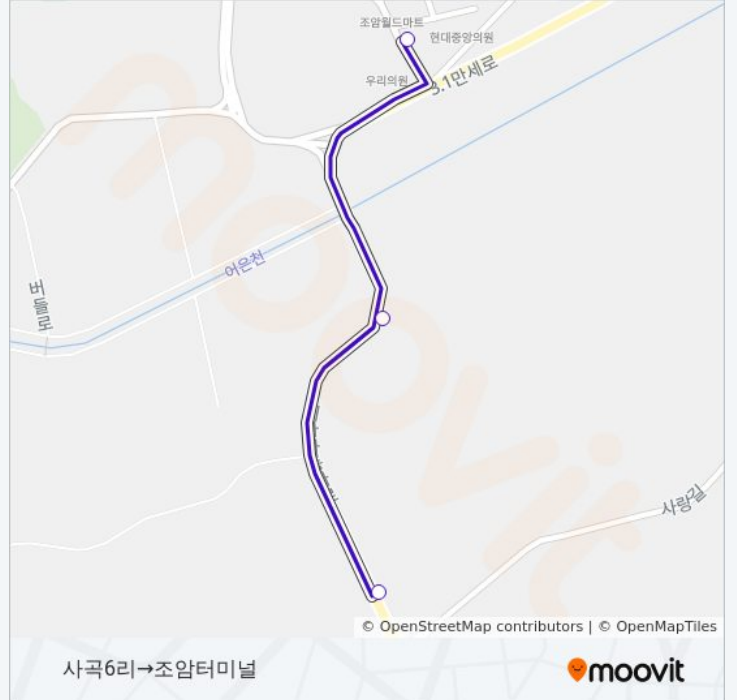

25

사곡6리→조암터미널

웹사이트 모드로 보기

25 버스 노선 (사곡6리→조암터미널)은(는) 2 경로가 있습니다. 주중운영 시간은 다음과 같습니다:
(1) 사곡6리→조암터미널: 오전 8:30 - 오후 5:15(2) 조암터미널→사곡6리: 오전 8:10 - 오후 4:55
내 근처의 가장 가까운 25 버스를 찾으려면 무빗을 사용하여 다음 25 버스 도착시간을 확인하세요.

방향: 사곡6리→조암터미널

정류장 3개

[노선 일정 보기](#)

사곡6리

장안여자중학교

조암터미널

25 버스 시간표

사곡6리→조암터미널 경로 시간표:

일요일	오전 8:30 - 오후 5:15
월요일	오전 8:30 - 오후 5:15
화요일	오전 8:30 - 오후 5:15
수요일	오전 8:30 - 오후 5:15
목요일	오전 8:30 - 오후 5:15
금요일	오전 8:30 - 오후 5:15
토요일	오전 8:30 - 오후 5:15

25 버스 정보

방향: 사곡6리→조암터미널

정거장: 3

이동 시간: 2 분

노선 요약:

방향: 조암터미널→사곡6리

정류장 3개

[노선 일정 보기](#)

조암터미널

장안여자중학교

사곡6리

25 버스 시간표

조암터미널→사곡6리 경로 시간표:

일요일	오전 8:10 - 오후 4:55
월요일	오전 8:10 - 오후 4:55
화요일	오전 8:10 - 오후 4:55
수요일	오전 8:10 - 오후 4:55
목요일	오전 8:10 - 오후 4:55
금요일	오전 8:10 - 오후 4:55
토요일	오전 8:10 - 오후 4:55