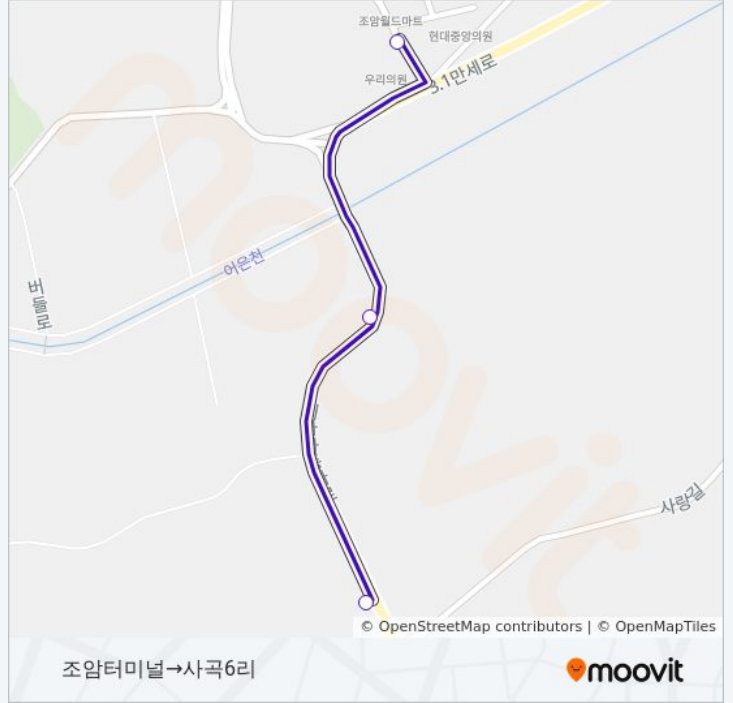

25

사곡6리→조암터미널

웹사이트 모드로 보기

25 버스 노선 (사곡6리→조암터미널)은(는) 2 경로가 있습니다. 주중운영 시간은 다음과 같습니다:
(1) 사곡6리→조암터미널: 오전 8:30 - 오후 5:15(2) 조암터미널→사곡6리: 오전 8:10 - 오후 4:55
내 근처의 가장 가까운 25 버스를 찾으려면 무빗을 사용하여 다음 25 버스 도착시간을 확인하세요.

방향: 사곡6리→조암터미널

정류장 3개

[노선 일정 보기](#)

사곡6리

장안여자중학교

조암터미널

25 버스 시간표

사곡6리→조암터미널 경로 시간표:

정류장 3개

[노선 일정 보기](#)

조암터미널

장안여자중학교

사곡6리

25 버스 시간표

조암터미널→사곡6리 경로 시간표:

일요일	오전 8:10 - 오후 4:55
월요일	오전 8:10 - 오후 4:55
화요일	오전 8:10 - 오후 4:55
수요일	오전 8:10 - 오후 4:55
목요일	오전 8:10 - 오후 4:55
금요일	오전 8:10 - 오후 4:55
토요일	오전 8:10 - 오후 4:55

25 버스 정보

방향: 조암터미널→사곡6리

정거장: 3

이동 시간: 2 분

노선 요약:

25 버스 시간표와 경로 지도는 moovitapp.com 에서 오프라인 PDF로 사용할 수 있습니다. [무빗 앱](#) url을 사용하여 실시간 버스 시간, 기차 일정 또는 지하철 일정과 서울시 내의 모든 대중 교통의 단계별 방향안내를 받을 수 있습니다.

[무빗에 대해](#) · [MaaS 솔루션](#) · [지원 국가](#) · [무비터 커뮤니티](#)