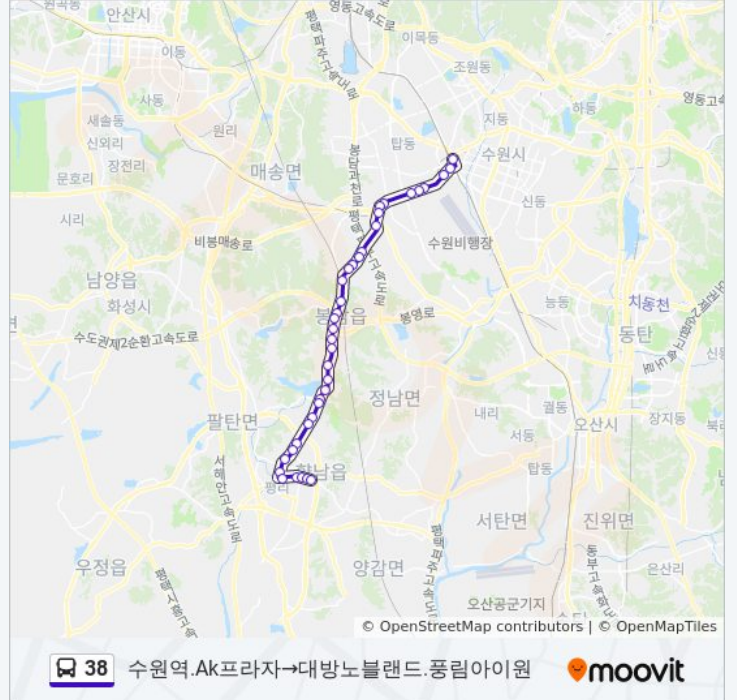

38 버스 정보

방향: 수원역.Ak프라자→대방노블랜드.풍림아이원

정거장: 37

이동 시간: 45 분

노선 요약:

해병대사령부

농산물센터

덕리

발안초등학교

향남읍사무소

향남홈플러스

대방노블랜드

대방노블랜드.풍림아이원

방향: 향남중고등학교→역전시장

정류장 45개
[노선 일정 보기](#)

향남중고등학교

38 버스 정보

방향: 향남중고등학교→역전시장
정거장: 45
이동 시간: 52 분
노선 요약:

해군경인분창

가재1리입구

가재1리.자연샘

가재3리입구.가재4리

가재3리.덕우공단입구

진우아파트