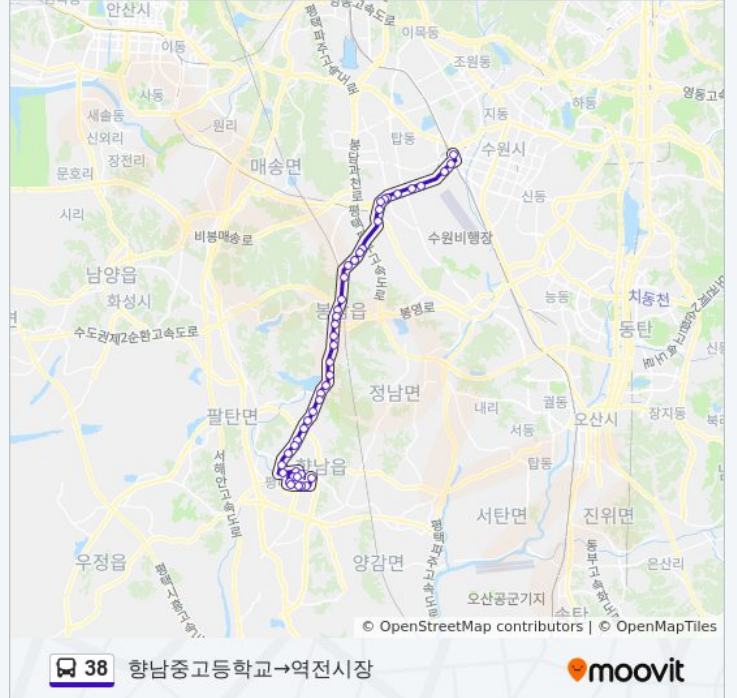

영신여자고교

오목천동사거리

오목천동삼거리.수원여대입구

수원여자대학교입구

서수원주민편익시설

고색초교.태산아파트

신병원.대원.거산아파트

공구유통타운.중앙자동차매매단

동남아파트

역전시장

38 버스 시간표와 경로 지도는 moovitapp.com 에서 오프라인 PDF로 사용할 수 있습니다. [무빗 앱](#) url을 사용하여 실시간 버스 시간, 기차 일정 또는 지하철 일정과 서울시 내의 모든 대중 교통의 단계별 방향안내를 받을 수 있습니다.

[무빗에 대해](#) · [MaaS 솔루션](#) · [지원 국가](#) · [무비터 커뮤니티](#)