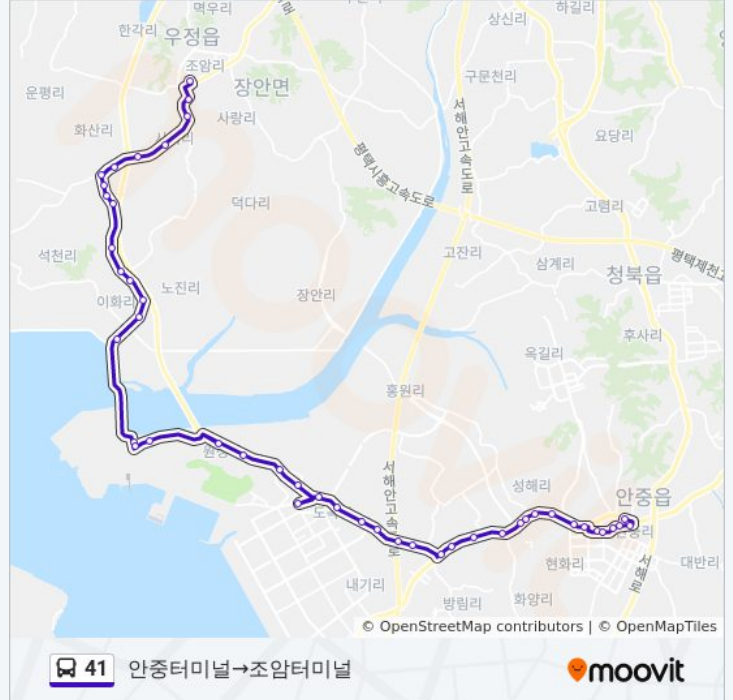

원정5리

원정6리

Sk가스

원정리

원정리

이화리종점

애덕의.가정

슈마타운

이화3리입구

이화2리앞

이화1리앞

두레자연중고교 Dure Jayeon Junggogyo

석천1리포도원

기아2차아파트앞

화산삼거리

기아생활관

장작터

사곡1리

사곡6리

장안여자중학교

조암터미널

방향: 조암터미널→안중구터미널

정류장 46개

[노선 일정 보기](#)