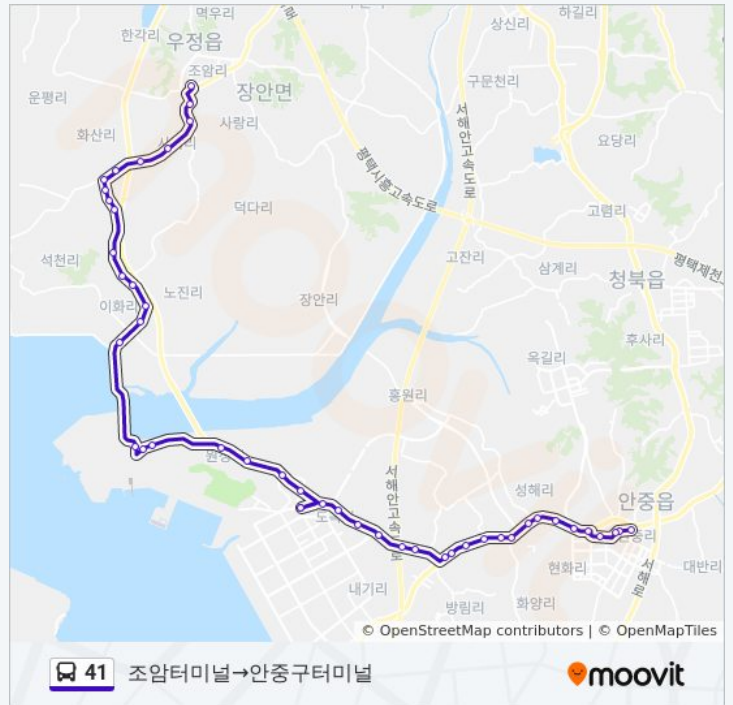

성해1리

41 버스 정보

방향: 조암터미널→안중구터미널

정거장: 46

이동 시간: 58 분

노선 요약:

성해2리.은성

학현2리