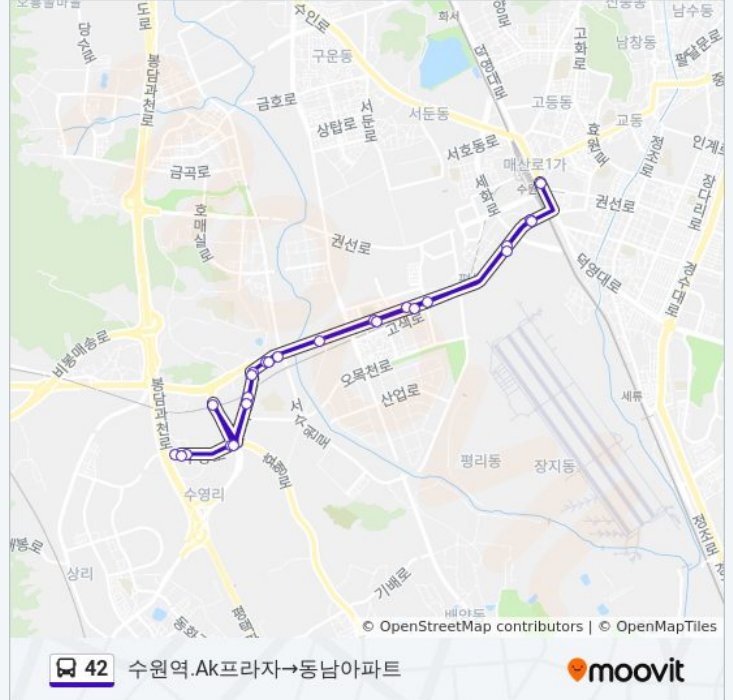

방향: 수원역.Ak프라자→동남아파트

정거장: 24

이동 시간: 27 분

노선 요약:

공구유통타운.중앙자동차매매단

동남아파트

42 버스 시간표와 경로 지도는 moovitapp.com 에서 오프라인 PDF로 사용할 수 있습니다. [무빗 앱](#) url을 사용하여 실시간 버스 시간, 기차 일정 또는 지하철 일정과 서울시 내의 모든 대중 교통의 단계별 방향안내를 받을 수 있습니다.