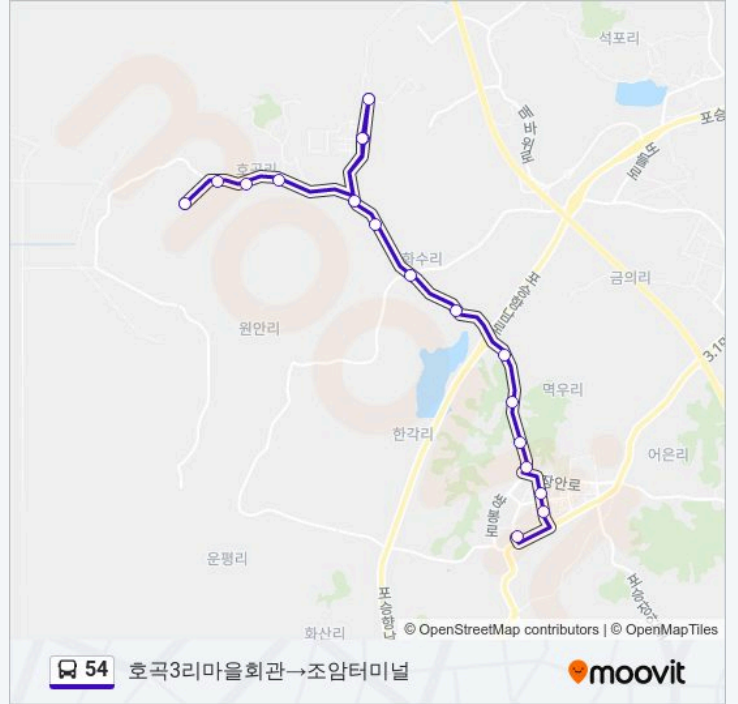

☑ 54

조암터미널→호곡3리입구

앱 얻기

54 버스 노선 (조암터미널→호곡3리입구)은(는) 2 경로가 있습니다. 주중운영 시간은 다음과 같습니다:
 (1) 조암터미널→호곡3리입구: 06:30 - 20:30(2) 호곡3리마을회관→조암터미널: 06:50 - 20:50
 내 근처의 가장 가까운 54 버스를 찾으려면 무빗을 사용하여 다음 54 버스 도착시간을 확인하세요.

방향: 조암터미널→호곡3리입구

정류장 15개
[노선 일정 보기](#)

- 조암터미널
- 시장앞
- 삼피중고등학교
- 우정읍사무소입구
- 한각리입구
- 떡우2리
- 떡우2리
- 떡우1리
- 화수사거리
- 경기요양병원
- 주곡3리
- 화수1리입구
- 호곡1리
- 호곡2리
- 호곡3리입구

54 버스 시간표

조암터미널→호곡3리입구 경로 시간표:

일요일	06:30 - 20:30
월요일	06:30 - 20:30
화요일	06:30 - 20:30
수요일	06:30 - 20:30
목요일	06:30 - 20:30
금요일	06:30 - 20:30
토요일	06:30 - 20:30

54 버스 정보

방향: 조암터미널→호곡3리입구
정거장: 15
이동 시간: 21 분
노선 요약:

방향: 호곡3리마을회관→조암터미널

정류장 18개
[노선 일정 보기](#)

- 호곡3리마을회관
- 호곡3리입구
- 호곡2리
- 호곡1리
- 문화마을
- 선창포구종점
- 문화마을
- 주곡3리
- 경기요양병원
- 화수사거리
- 먹우1리
- 먹우2리
- 먹우2리
- 한각리입구
- 우정읍사무소입구
- 삼피중고등학교
- 시장앞
- 조암터미널

54 버스 시간표

호곡3리마을회관→조암터미널 경로 시간표:

일요일	06:50 - 20:50
월요일	06:50 - 20:50
화요일	06:50 - 20:50
수요일	06:50 - 20:50
목요일	06:50 - 20:50
금요일	06:50 - 20:50
토요일	06:50 - 20:50

54 버스 정보

방향: 호곡3리마을회관→조암터미널
 정거장: 18
 이동 시간: 27 분
 노선 요약: