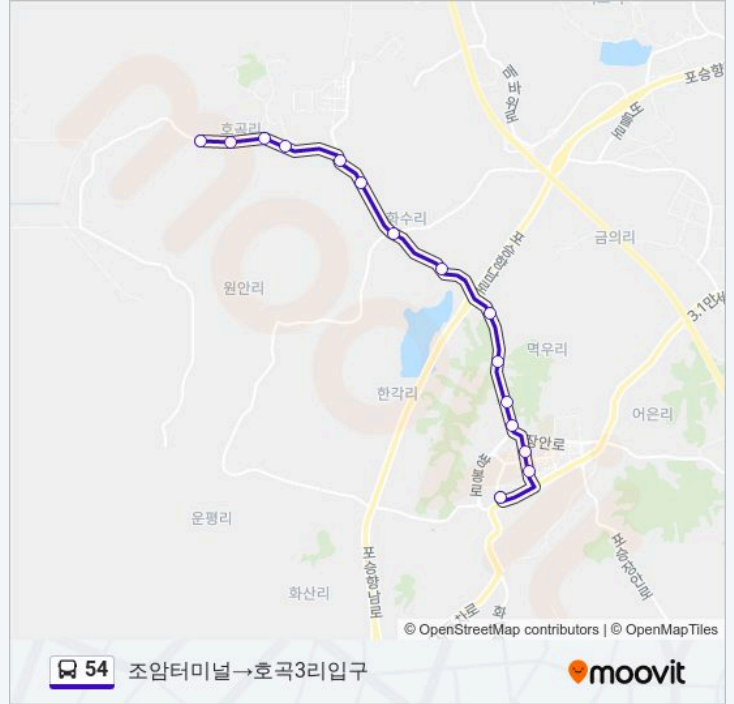

☑ 54

조암터미널→호곡3리입구

앱 얻기

54 버스 노선 (조암터미널→호곡3리입구)은(는) 2 경로가 있습니다. 주중운영 시간은 다음과 같습니다:
 (1) 조암터미널→호곡3리입구: 06:30 - 20:30(2) 호곡3리마을회관→조암터미널: 06:50 - 20:50
 내 근처의 가장 가까운 54 버스를 찾으려면 무빗을 사용하여 다음 54 버스 도착시간을 확인하세요.

방향: 조암터미널→호곡3리입구

정류장 15개
[노선 일정 보기](#)

- 조암터미널
- 시장앞
- 삼피중고등학교
- 우정읍사무소입구
- 한각리입구
- 떡우2리
- 떡우2리
- 떡우1리
- 화수사거리
- 경기요양병원
- 주곡3리
- 화수1리입구
- 호곡1리
- 호곡2리
- 호곡3리입구

54 버스 시간표

조암터미널→호곡3리입구 경로 시간표:

일요일	06:30 - 20:30
월요일	06:30 - 20:30
화요일	06:30 - 20:30
수요일	06:30 - 20:30
목요일	06:30 - 20:30
금요일	06:30 - 20:30
토요일	06:30 - 20:30

54 버스 정보

방향: 조암터미널→호곡3리입구
정거장: 15
이동 시간: 21 분
노선 요약:

방향: 호곡3리마을회관→조암터미널

정류장 18개
[노선 일정 보기](#)

- 호곡3리마을회관
- 호곡3리입구
- 호곡2리
- 호곡1리
- 문화마을
- 선창포구종점
- 문화마을
- 주곡3리
- 경기요양병원
- 화수사거리
- 먹우1리
- 먹우2리
- 먹우2리
- 한각리입구
- 우정읍사무소입구
- 삼피중고등학교
- 시장앞
- 조암터미널

54 버스 시간표

호곡3리마을회관→조암터미널 경로 시간표:

일요일	06:50 - 20:50
월요일	06:50 - 20:50
화요일	06:50 - 20:50
수요일	06:50 - 20:50
목요일	06:50 - 20:50
금요일	06:50 - 20:50
토요일	06:50 - 20:50

54 버스 정보

방향: 호곡3리마을회관→조암터미널
 정거장: 18
 이동 시간: 27 분
 노선 요약: