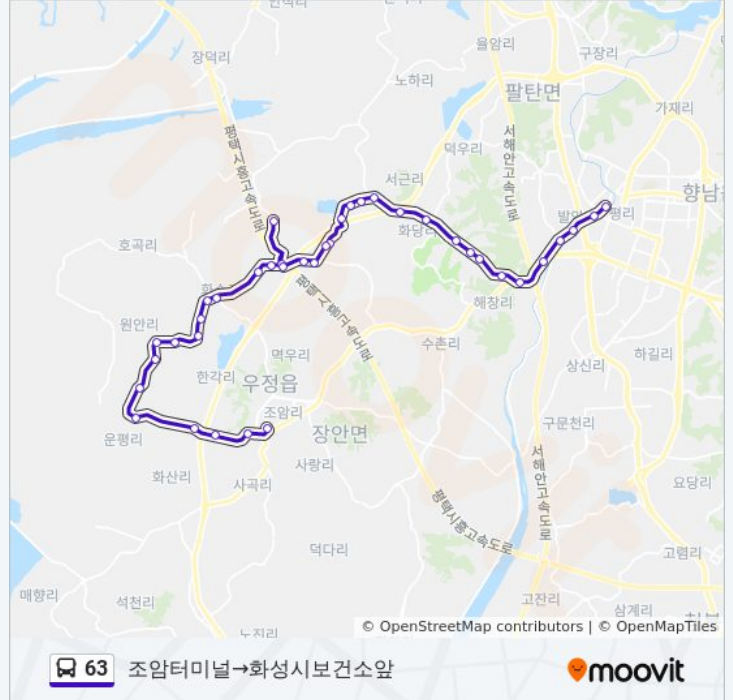

[노선 일정 보기](#)

- 조암터미널
- 조암8리
- 우정초등학교
- 조암4리앞
- 운평2리
- 운평리
- 원안3리
- 원안2리
- 원안3리
- 관음사입구
- 봉래사
- 화수2리
- 화수사거리
- 경신공업사
- 금의2리
- 주곡1리입구
- 주곡1리
- 주곡1리
- 주곡1리
- 금의3리
- 석포3리
- 석포3리

### 63 버스 정보

방향: 조암터미널→화성시보건소앞

정거장: 38

이동 시간: 54 분

노선 요약:

석포2리

석포2리

석포초등학교

석포삼거리

서근리

서근리

화당리

월문리

월문초등학교

월문리온천입구

해창1리.우리꽃식물원

매곡리

경기직업전문학교

제암리

동양빌딩앞

화성시보건소앞

63 버스 시간표와 경로 지도는 moovitapp.com 에서 오프라인 PDF로 사용할 수 있습니다. [무빗 앱](#) url을 사용하여 실시간 버스 시간, 기차 일정 또는 지하철 일정과 서울시 내의 모든 대중 교통의 단계별 방향안내를 받을 수 있습니다.

[무빗에 대해](#) • [MaaS 솔루션](#) • [지원 국가](#) • [무비터 커뮤니티](#)