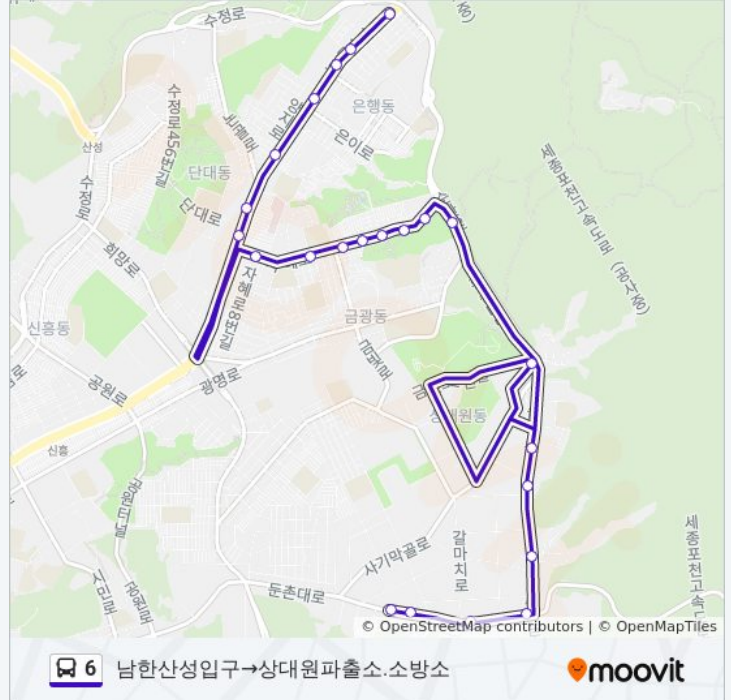

**방향: 공단본부.샤니→남한산성입구.양지파출소**

정류장 22개

[노선 일정 보기](#)

- 공단본부.샤니
- 고려당사거리
- 공단오거리.공단주유소
- 스타타워.동방렌탈
- 보통골동양공업사
- 근로자종합복지관
- 궁전아파트.성지아파트
- 황송터널.은행1동
- 그린빌리지
- 태영빌라3동앞
- 은행동주민센터
- 생문약국
- 메디칼약국
- 은행동현대아파트
- 금광시장.삼익아파트
- 남한산성입구역.법원검찰청
- 상원초교.성남중앙병원
- 은행시장.남한산성시장
- 을지대학교
- 을지대학교.생활관
- 은행동성당

**6 버스 정보**

**방향:** 공단본부.샤니→남한산성입구.양지파출소

**정거장:** 22

**이동 시간:** 15 분

**노선 요약:**

**방향: 남한산성입구→상대원파출소.소방소**

정류장 23개  
[노선 일정 보기](#)

- 남한산성입구
- 을지대학교.생활관
- 을지대학교
- 은행시장.남한산성시장
- 상원초등학교
- 남한산성입구역.법원검찰청
- 남한산성입구역.법원검찰청
- 금광시장.삼익아파트
- 은행동현대아파트
- 메디칼약국
- 생문약국
- 은행동주민센터
- 태영빌라
- 그린빌리지
- 황송터널.은행1동
- 사기막골
- 궁전아파트.성지아파트
- 근로자종합복지관

**6 버스 시간표**

남한산성입구→상대원파출소.소방소 경로 시간표:

일요일	오전 12:01 - 오후 11:54
월요일	오전 12:01 - 오후 11:54
화요일	오전 12:01 - 오후 11:54
수요일	오전 12:01 - 오후 11:54
목요일	오전 12:01 - 오후 11:54
금요일	오전 12:01 - 오후 11:54
토요일	오전 12:01 - 오후 11:54

**6 버스 정보**

**방향:** 남한산성입구→상대원파출소.소방소  
**정거장:** 23  
**이동 시간:** 17 분  
**노선 요약:**

보통공동양공업사

벽산테크노피아.성남소각장

공단본부입구.반포산업사거리

코맥스

상대원파출소.소방소

6 버스 시간표와 경로 지도는 [moovitapp.com](https://moovitapp.com) 에서 오프라인 PDF로 사용할 수 있습니다. [무빗 앱](#) url을 사용하여 실시간 버스 시간, 기차 일정 또는 지하철 일정과 서울시 내의 모든 대중 교통의 단계별 방향안내를 받을 수 있습니다.