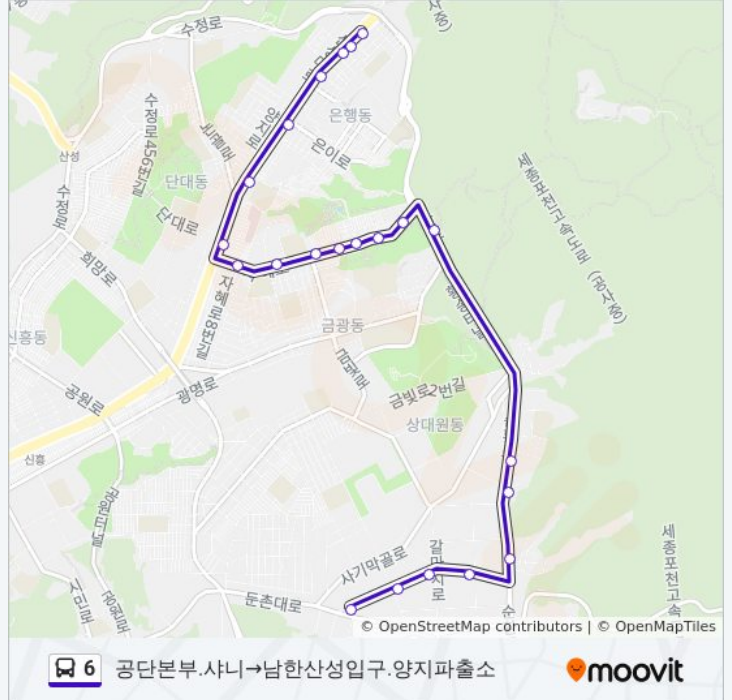

**방향: 공단본부.샤니→남한산성입구.양지파출소**

정류장 22개

[노선 일정 보기](#)

- 공단본부.샤니
- 고려당사거리
- 공단오거리.공단주유소
- 스타타워.동방렌탈
- 보통골동양공업사
- 근로자종합복지관
- 궁전아파트.성지아파트
- 황송터널.은행1동
- 그린빌리지
- 태영빌라3동앞
- 은행동주민센터
- 생문약국
- 메디칼약국
- 은행동현대아파트
- 금광시장.삼익아파트
- 남한산성입구역.법원검찰청
- 상원초교.성남중앙병원
- 은행시장.남한산성시장
- 을지대학교
- 을지대학교.생활관
- 은행동성당

**6 버스 시간표**

공단본부.샤니→남한산성입구.양지파출소 경로 시간표:

일요일	오전 5:30 - 오후 11:14
월요일	오전 5:30 - 오후 11:14
화요일	오전 5:30 - 오후 11:14
수요일	오전 5:30 - 오후 11:14
목요일	오전 5:30 - 오후 11:14
금요일	오전 5:30 - 오후 11:14
토요일	오전 5:30 - 오후 11:14

**6 버스 정보**

**방향:** 공단본부.샤니→남한산성입구.양지파출소

**정거장:** 22

**이동 시간:** 15 분

**노선 요약:**

**방향: 남한산성입구→상대원파출소.소방소**

정류장 23개  
[노선 일정 보기](#)

- 남한산성입구
- 을지대학교.생활관
- 을지대학교
- 은행시장.남한산성시장
- 상원초등학교
- 남한산성입구역.법원검찰청
- 남한산성입구역.법원검찰청
- 금광시장.삼익아파트
- 은행동현대아파트
- 메디칼약국
- 생문약국
- 은행동주민센터
- 태영빌라
- 그린빌리지
- 황송터널.은행1동
- 사기막골
- 궁전아파트.성지아파트
- 근로자종합복지관

**6 버스 시간표**

남한산성입구→상대원파출소.소방소 경로 시간표:

일요일	오전 12:01 - 오후 11:54
월요일	오전 12:01 - 오후 11:54
화요일	오전 12:01 - 오후 11:54
수요일	오전 12:01 - 오후 11:54
목요일	오전 12:01 - 오후 11:54
금요일	오전 12:01 - 오후 11:54
토요일	오전 12:01 - 오후 11:54