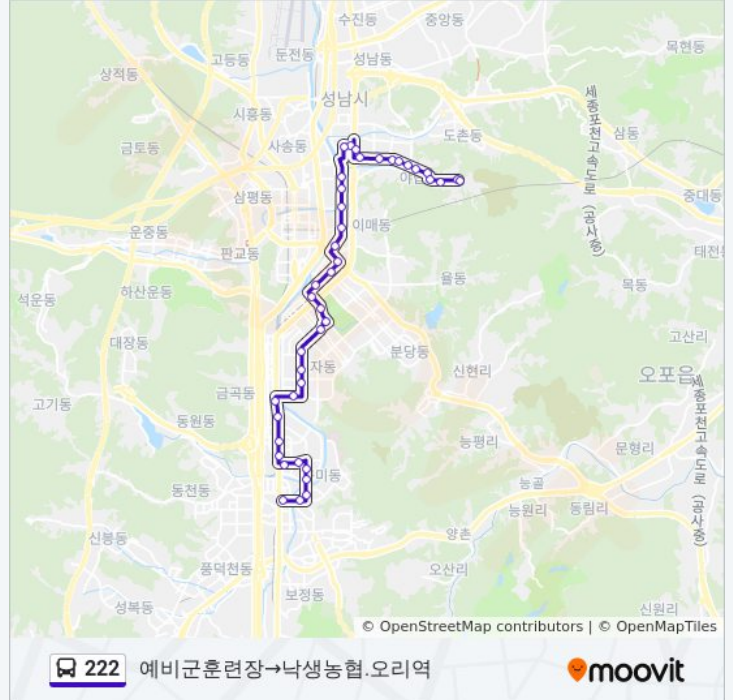

분당구청입구.경동보일러.수내역.롯데백화점

중앙공원.양지마을금호아파트

중앙공원.양지마을청구아파트

파크타운.양지마을

주공7단지앞

정자2동주민센터

한솔프라자

Kt.주택전시관

상록마을(임광.보성).미켈란쉐르빌

분당경영고.청솔중

미금역.청솔마을.2001아울렛

까치마을건영빌라.구미도서관

한솔빌딩.구미도서관

하얀마을

오리초등학교

하얀마을.그랜드빌.벽산빌라

무지개마을.건영아파트

신한아파트

낙생농협.오리역

방향: 오리역→예비군훈련장

정류장 41개

[노선 일정 보기](#)

오리역

노블빌리지

Lg아파트.무지개마을사거리.신한아파트

주공4단지

하얀마을.그랜드빌.벽산빌라

오리초등학교

선경아파트

금성백조아파트.구미도서관

까치마을.건영빌라.2001아울렛

미금역.청솔마을.2001아울렛

222 버스 시간표

오리역→예비군훈련장 경로 시간표:

일요일	오전 5:10 - 오후 10:54
월요일	오전 5:10 - 오후 10:54
화요일	오전 5:10 - 오후 10:54
수요일	오전 5:10 - 오후 10:54
목요일	오전 5:10 - 오후 10:54
금요일	오전 5:10 - 오후 10:54
토요일	오전 5:10 - 오후 10:54

222 버스 정보

방향: 오리역→예비군훈련장

정거장: 41

이동 시간: 37 분

노선 요약: