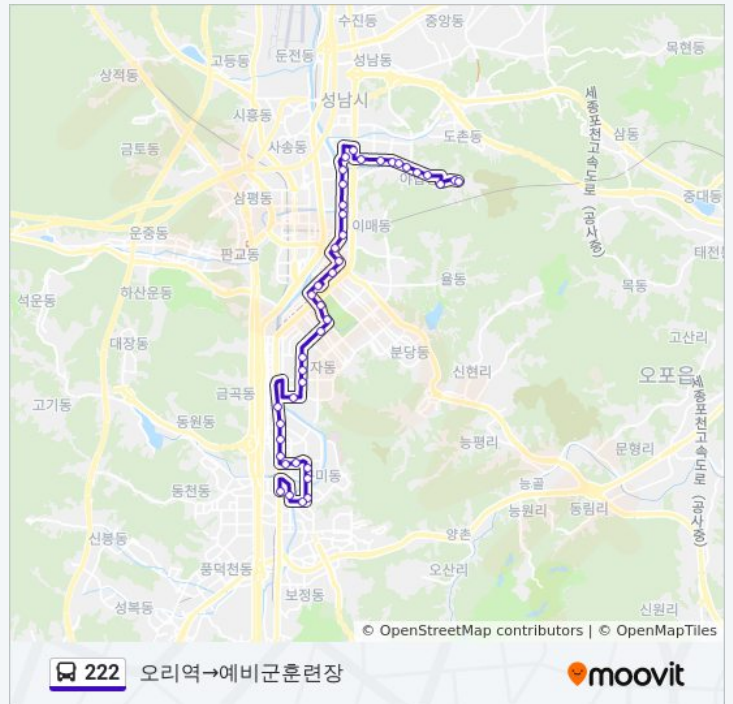

분당차병원

야탑역.고속버스터미널

야탑동주민센터.돌마초교.야탑역

탑마을주공8단지.공무원아파트.

목련마을1단지.하탑중학교.중탑

주공아파트

성남세관.고령친화체험관

상탑초등학교

새마을회관.대원빌라

테크노파크.아파트동

야탑고교.예비군훈련장

예비군훈련장

222 버스 시간표와 경로 지도는 moovitapp.com 에서 오프라인 PDF로 사용할 수 있습니다. [무빗앱](#) url을 사용하여 실시간 버스 시간, 기차 일정 또는 지하철 일정과 서울시 내의 모든 대중 교통의 단계별 방향안내를 받을 수 있습니다.

[무빗에 대해](#) · [MaaS 솔루션](#) · [지원 국가](#) · [무비터 커뮤니티](#)