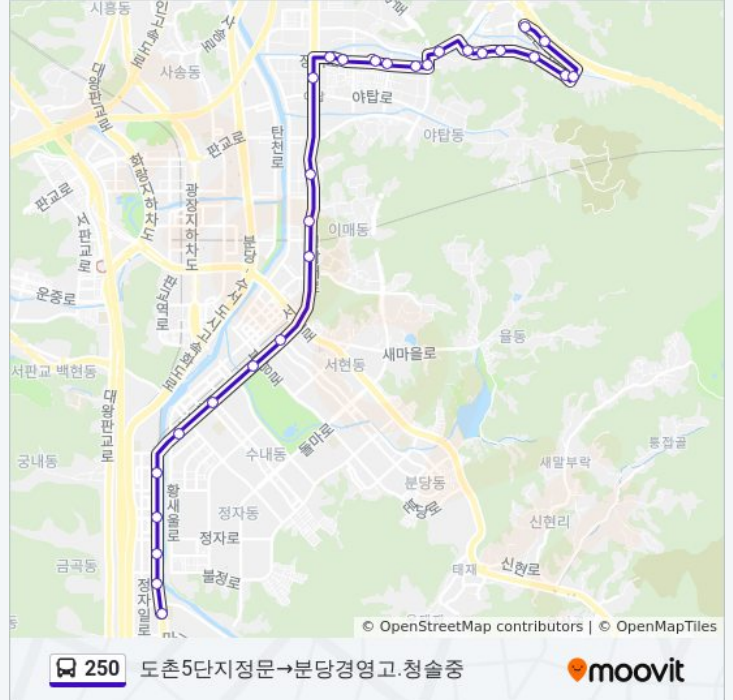

**250 버스 시간표**

도촌5단지정문→분당경영고.청솔중 경로 시간표:

일요일	오전 5:00 - 오후 10:28
월요일	오전 5:00 - 오후 10:28
화요일	오전 5:00 - 오후 10:28
수요일	오전 5:00 - 오후 10:28
목요일	오전 5:00 - 오후 10:28
금요일	오전 5:00 - 오후 10:28
토요일	오전 5:00 - 오후 10:28

**250 버스 정보**

**방향:** 도촌5단지정문→분당경영고.청솔중

**정거장:** 28

**이동 시간:** 28 분

**노선 요약:**

수내역.롯데백화점

로알펠리스아파트

정자청소년수련관.분당클리닉

정자역

아데나펠리스

상록마을(임광.보성).미켈란쉐르빌

분당경영고.청솔중

**방향: 미금역.청솔마을.2001아울렛→도춘5단지정문**

정류장 33개

[노선 일정 보기](#)

미금역.청솔마을.2001아울렛

미금역.청솔마을.2001아울렛