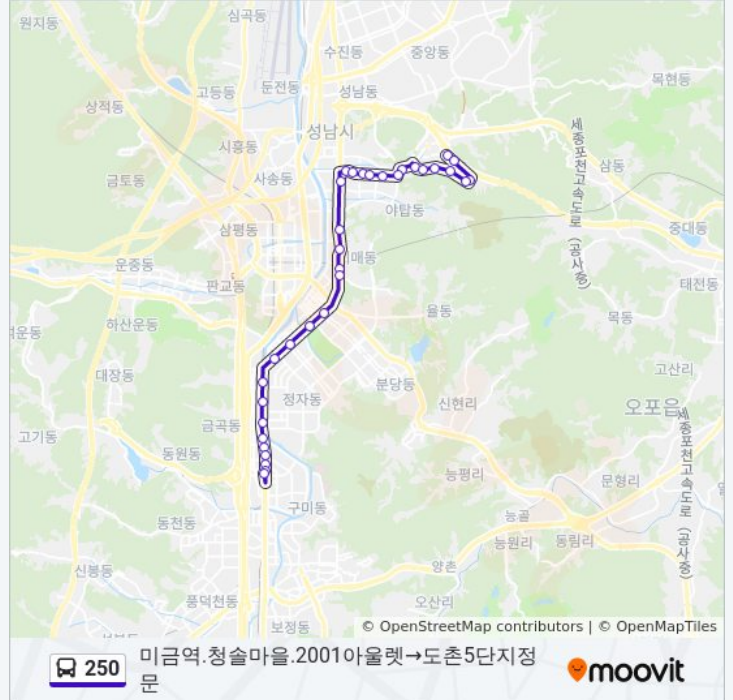

야탑역.고속버스터미널

장미마을

장미마을.현대아파트

매화마을사거리.주택단지

매화마을2단지

청구빌라앞

동원.Sk아파트

도촌동1단지앞

도촌1.2단지

도촌2단지.근로복지공단

도촌3단지

도촌6단지.도촌초교

도촌7단지.8단지

도촌동9단지앞

도촌5단지

도촌5단지정문

250 버스 시간표와 경로 지도는 moovitapp.com 에서 오프라인 PDF로 사용할 수 있습니다. [무빗 앱](#) url을 사용하여 실시간 버스 시간, 기차 일정 또는 지하철 일정과 서울시 내의 모든 대중 교통의 단계별 방향안내를 받을 수 있습니다.

[무빗에 대해](#) · [MaaS 솔루션](#) · [지원 국가](#) · [무비터 커뮤니티](#)

© 2023 무빗 - 모든 권리가 보호됨

실시간 도착 시간을 확인하세요