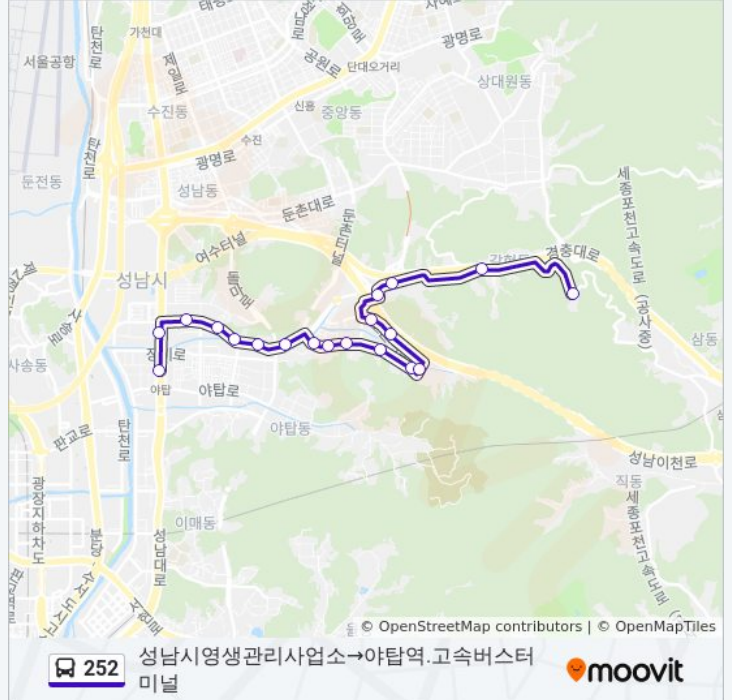

매화마을3단지

야탑119안전센터

야탑중학교

동부.코오롱아파트

야탑역.고속버스터미널

**252 버스 시간표**

성남시영생관리사업소→야탑역.고속버스터미널 경로 시간표:

일요일	오전 6:00 - 오후 10:20
월요일	오전 6:00 - 오후 10:20
화요일	오전 6:00 - 오후 10:20
수요일	오전 6:00 - 오후 10:20
목요일	오전 6:00 - 오후 10:20
금요일	오전 6:00 - 오후 10:20
토요일	오전 6:00 - 오후 10:20

**252 버스 정보**

**방향:** 성남시영생관리사업소→야탑역.고속버스터미널

**정거장:** 19

**이동 시간:** 18 분

**노선 요약:**

**방향: 쌍용아파트→성남시영생관리사업소**

정류장 20개  
[노선 일정 보기](#)

- 쌍용아파트
- 경남아너스빌
- 야탑역.고속버스터미널
- 야탑중학교
- 매화마을1단지
- 매화마을3단지
- 매화마을주공3단지
- 도촌동1단지앞
- 도촌1.2단지
- 도촌2단지.근로복지공단
- 도촌3단지
- 도촌6단지.도촌초교
- 도촌7단지.8단지
- 도촌동9단지앞
- 도촌5단지
- 도촌5단지정문
- 꽃마을
- 도촌동꽃마을