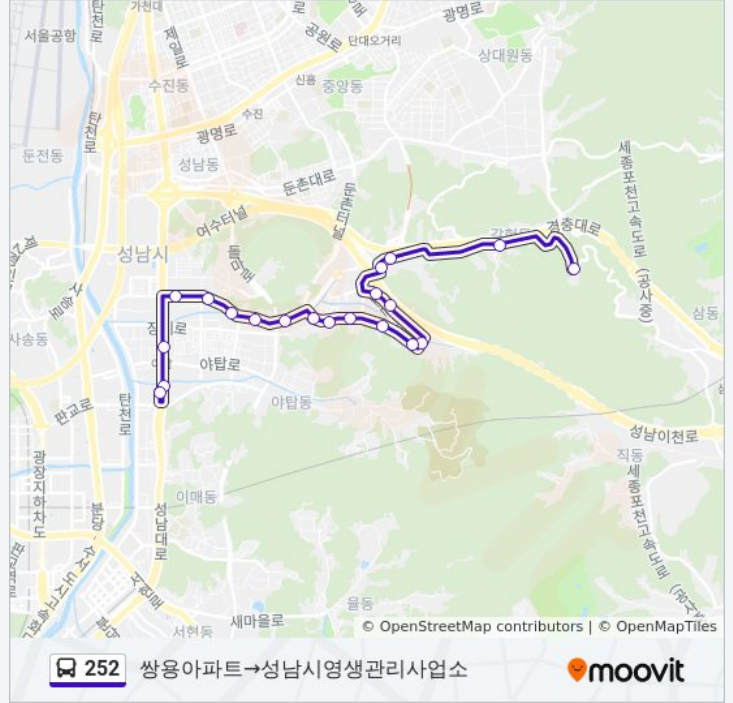

**252 버스 정보**

**방향:** 성남시영생관리사업소→야탑역.고속버스터미널

**정거장:** 19

**이동 시간:** 18 분

**노선 요약:**

**방향: 쌍용아파트→성남시영생관리사업소**

정류장 20개  
[노선 일정 보기](#)

- 쌍용아파트
- 경남아너스빌
- 야탑역.고속버스터미널
- 야탑중학교
- 매화마을1단지
- 매화마을3단지
- 매화마을주공3단지
- 도촌동1단지앞
- 도촌1.2단지
- 도촌2단지.근로복지공단
- 도촌3단지
- 도촌6단지.도촌초교
- 도촌7단지.8단지
- 도촌동9단지앞
- 도촌5단지
- 도촌5단지정문
- 꽃마을
- 도촌동꽃마을

**252 버스 시간표**

쌍용아파트→성남시영생관리사업소 경로 시간표:

일요일	오전 6:30 - 오후 10:20
월요일	오전 6:30 - 오후 10:20
화요일	오전 6:30 - 오후 10:20
수요일	오전 6:30 - 오후 10:20
목요일	오전 6:30 - 오후 10:20
금요일	오전 6:30 - 오후 10:20
토요일	오전 6:30 - 오후 10:20

**252 버스 정보**

**방향:** 쌍용아파트→성남시영생관리사업소  
**정거장:** 20  
**이동 시간:** 20 분  
**노선 요약:**

특점마을

성남시영생관리사업소

252 버스 시간표와 경로 지도는 [moovitapp.com](https://moovitapp.com) 에서 오프라인 PDF로 사용할 수 있습니다. [무빗 앱](#) url을 사용하여 실시간 버스 시간, 기차 일정 또는 지하철 일정과 서울시 내의 모든 대중 교통의 단계별 방향안내를 받을 수 있습니다.