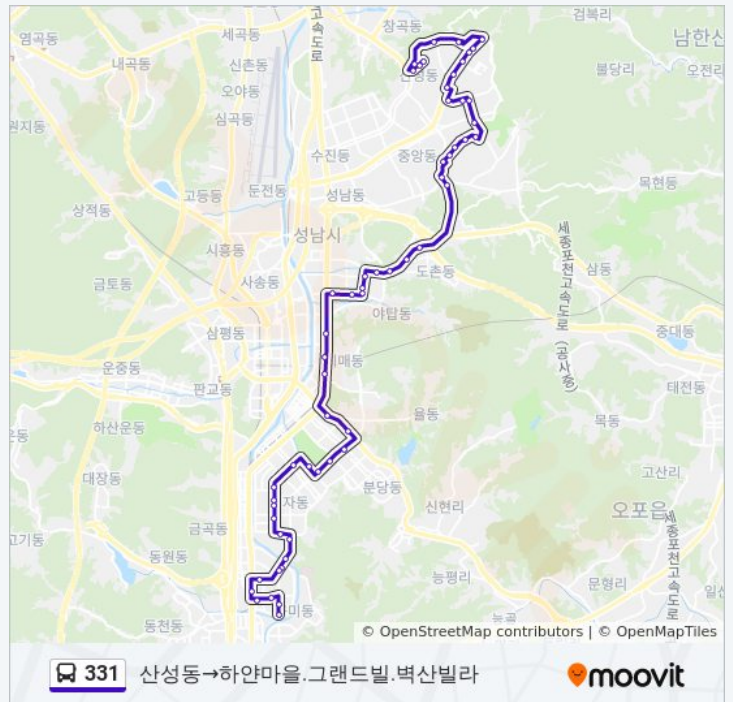

양지근린공원
 민속마을.선경아파트
 한국폴리텍대학
 하나로문구
 한국폴리텍대학
 산성동

방향: 산성동→하안마을.그랜드빌.벽산빌라

정류장 57개
[노선 일정 보기](#)

산성동
 한국폴리텍대학
 하나로문구
 한국폴리텍대학
 민속마을.선경아파트
 양지근린공원
 남한산성입구
 을지대학교.생활관
 을지대학교
 은행시장.남한산성시장
 상원초등학교
 남한산성입구역.법원검찰청
 금광시장.삼익아파트
 은행동현대아파트
 신구대학후문.오복슈퍼
 신구대학사거리
 성남중원경찰서
 구서고.금상초교
 대일초교.학년쇼핑
 상대원새마을금고
 상대원시장.국민은행
 대원터널사거리.우리은행
 대원터널사거리

331 버스 시간표

산성동→하안마을.그랜드빌.벽산빌라 경로 시간표:

일요일	오전 4:30 - 오후 9:54
월요일	오전 4:30 - 오후 9:54
화요일	오전 4:30 - 오후 9:54
수요일	오전 4:30 - 오후 9:54
목요일	오전 4:30 - 오후 9:54
금요일	오전 4:30 - 오후 9:54
토요일	오전 4:30 - 오후 9:54

331 버스 정보

방향: 산성동→하안마을.그랜드빌.벽산빌라
정거장: 57
이동 시간: 58 분
노선 요약: