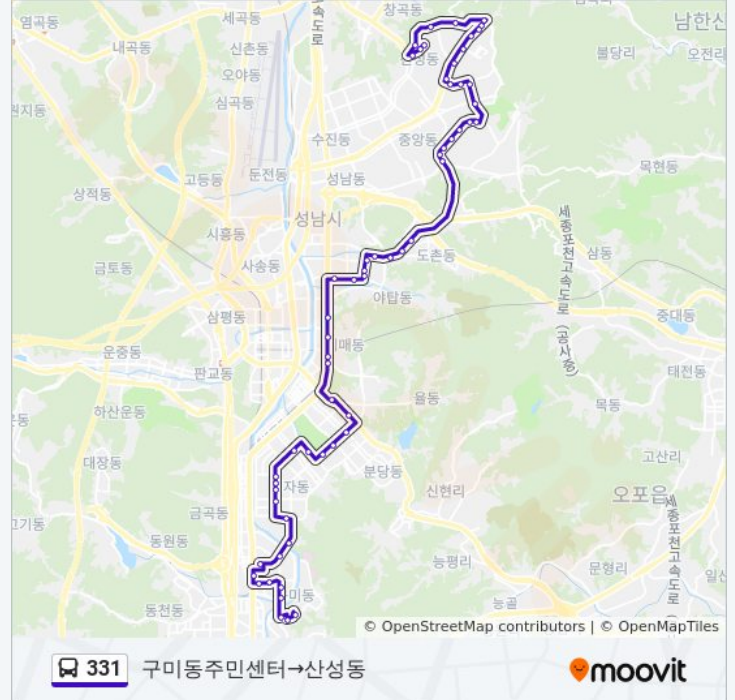

상대원시장.국민은행

상대원새마을금고

대일초교.학년쇼핑

구서고.금상초교

성남중원경찰서

신구대학

신구대학후문.오복슈퍼

은행동현대아파트

금광시장.삼익아파트

남한산성입구역.법원검찰청

상원초교.성남중앙병원

은행시장.남한산성시장

을지대학교

은행동성당

남한산성입구.양지파출소

남한산성입구

양지근린공원
 민속마을.선경아파트
 한국폴리텍대학
 하나로문구
 한국폴리텍대학
 산성동

방향: 산성동→하안마을.그랜드빌.벽산빌라

정류장 57개
[노선 일정 보기](#)

산성동
 한국폴리텍대학
 하나로문구
 한국폴리텍대학
 민속마을.선경아파트
 양지근린공원
 남한산성입구
 을지대학교.생활관
 을지대학교
 은행시장.남한산성시장
 상원초등학교
 남한산성입구역.법원검찰청
 금광시장.삼익아파트
 은행동현대아파트
 신구대학후문.오복슈퍼
 신구대학사거리
 성남중원경찰서
 구서고.금상초교
 대일초교.학년쇼핑
 상대원새마을금고
 상대원시장.국민은행
 대원터널사거리.우리은행
 대원터널사거리

331 버스 시간표

산성동→하안마을.그랜드빌.벽산빌라 경로 시간표:

일요일	오전 4:30 - 오후 9:54
월요일	오전 4:30 - 오후 9:54
화요일	오전 4:30 - 오후 9:54
수요일	오전 4:30 - 오후 9:54
목요일	오전 4:30 - 오후 9:54
금요일	오전 4:30 - 오후 9:54
토요일	오전 4:30 - 오후 9:54

331 버스 정보

방향: 산성동→하안마을.그랜드빌.벽산빌라
정거장: 57
이동 시간: 58 분
노선 요약: