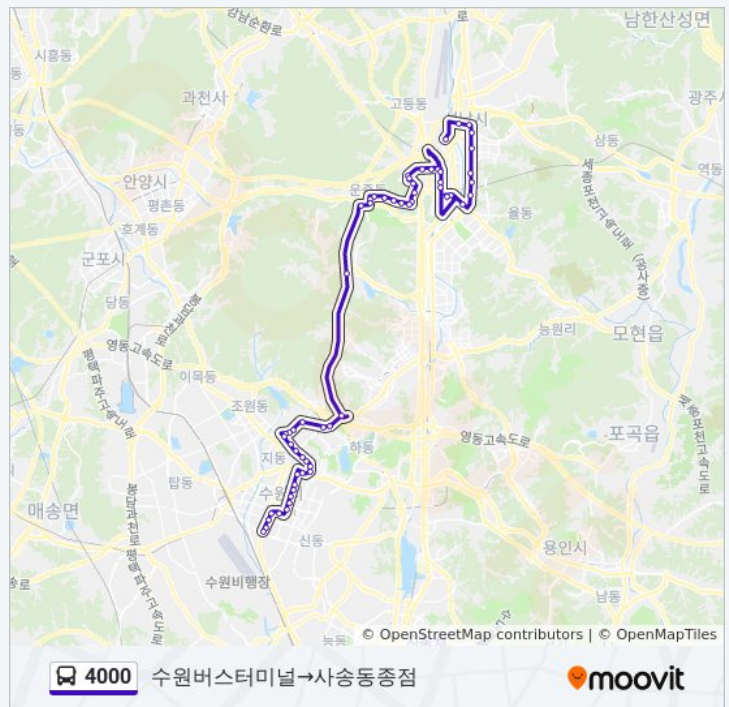

**4000 버스 시간표**

수원버스터미널→사송동종점 경로 시간표:

일요일	오전 5:00 - 오후 10:35
월요일	오전 5:00 - 오후 10:35
화요일	오전 5:00 - 오후 10:35
수요일	오전 5:00 - 오후 10:35
목요일	오전 5:00 - 오후 10:35
금요일	오전 5:00 - 오후 10:35
토요일	오전 5:00 - 오후 10:35

**4000 버스 정보**

**방향:** 수원버스터미널→사송동종점

**정거장:** 57

**이동 시간:** 72 분

**노선 요약:**

서판교Ic(경유)

국은교앞

성남시운중도서관

운중동주민센터