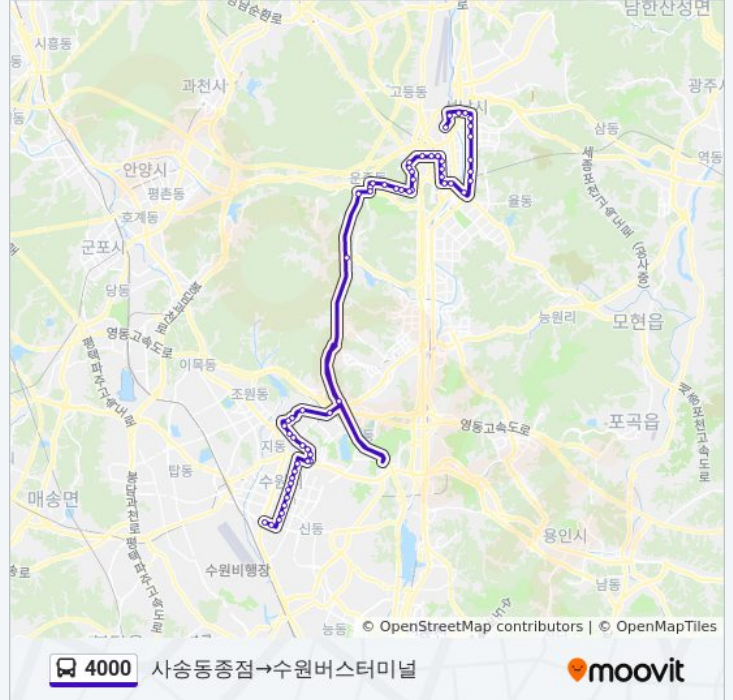

**4000 버스 시간표**

사송동종점→수원버스터미널 경로 시간표:

일요일	오전 5:00 - 오후 11:00
월요일	오전 5:00 - 오후 11:00
화요일	오전 5:00 - 오후 11:00
수요일	오전 5:00 - 오후 11:00
목요일	오전 5:00 - 오후 11:00
금요일	오전 5:00 - 오후 11:00
토요일	오전 5:00 - 오후 11:00

**4000 버스 정보**

이마트

수원버스터미널

**방향: 수원버스터미널→사송동종점**

정류장 57개

[노선 일정 보기](#)

수원버스터미널

한양아파트

세권사거리