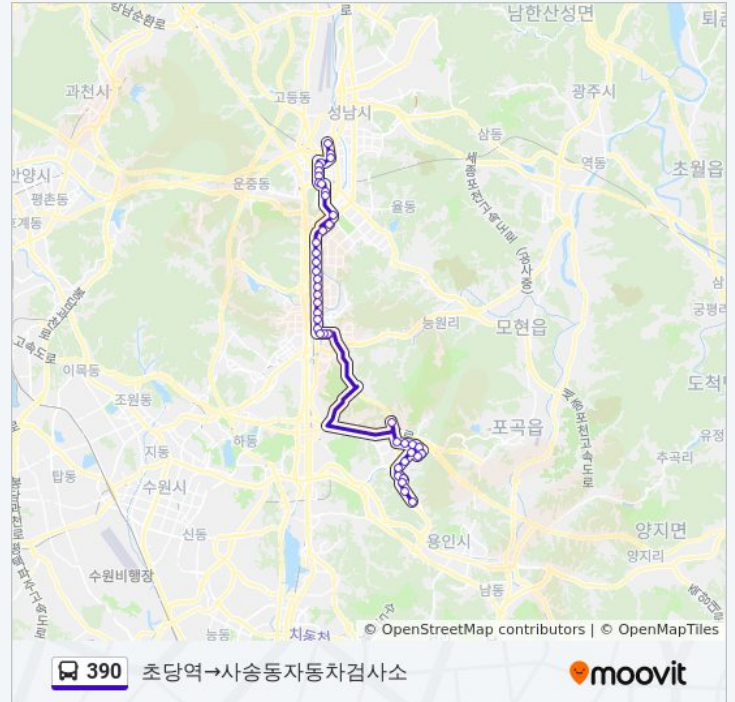

☑ 390

사송동.종점→광림남교회

웹사이트 모드로 보기

390 버스 노선 (사송동.종점→광림남교회)은(는) 2 경로가 있습니다. 주중운영 시간은 다음과 같습니다:
 (1) 사송동.종점→광림남교회: 오전 5:20 - 오후 10:40 (2) 초당역→사송동자동차검사소: 오전 5:20 - 오후 10:40
 내 근처의 가장 가까운 390 버스를 찾으려면 무빗을 사용하여 다음 390 버스 도착시간을 확인하세요.

목요일	오전 5:20 - 오후 10:40
금요일	오전 5:20 - 오후 10:40
토요일	오전 5:20 - 오후 10:40

390 버스 정보

방향: 초당역→사송동자동차검사소

정거장: 44

이동 시간: 50 분

노선 요약:

판교역서편

동안교