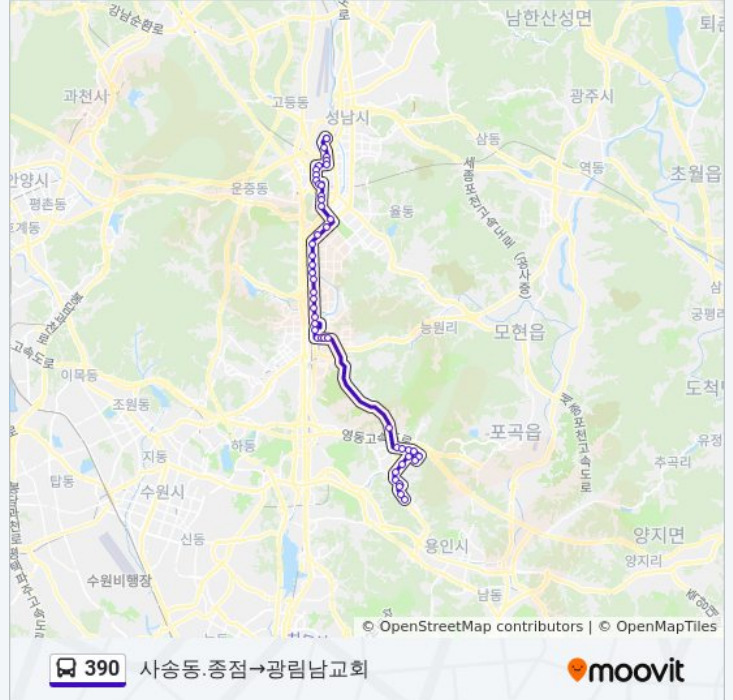

동막초등학교.호수마을계룡리슈빌.어울림

동백중학교

백현초등학교

백현중학교

백현고등학교.한라비발디아파트

동백고.호수마을서해그랑블.풍림

동백소방서.동일하이빌.롯데캐슬

쥬네브상가

동백동주민센터

동백역.성산마을서해그랑블

동백역

참솔마을.월드메르디앙

광림남교회

방향: 초당역→사송동자동차검사소

정류장 44개

[노선 일정 보기](#)