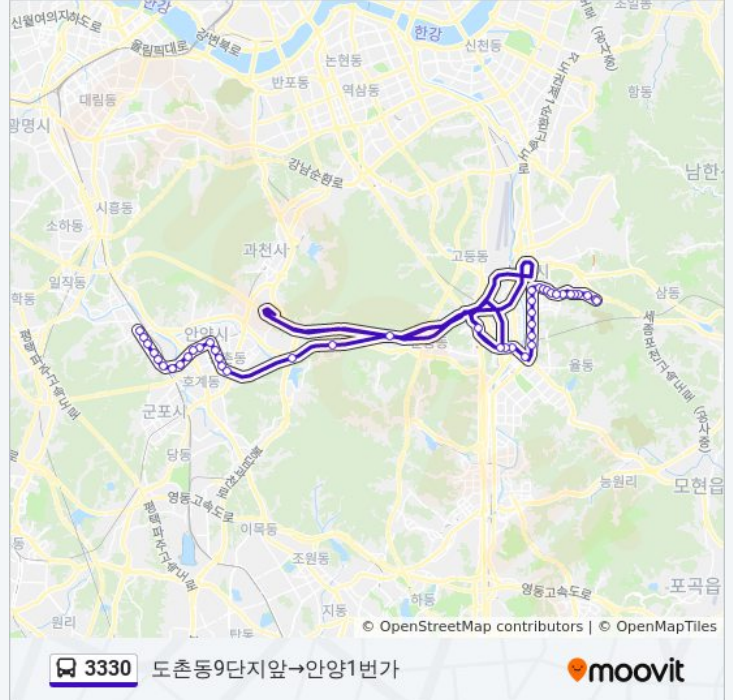

효성티앤씨.진영레미콘

명학대교

성결대학.안양아트센터.명학역

만안구청

농림축산검역본부

서안양우체국

남부시장

안양1번가

방향: 안양역→도촌동9단지앞

정류장 43개

[노선 일정 보기](#)

안양역

시외버스터미널.교보생명

포스빌.안양고용센터

벽산상가.2001아울렛

정심여자정보산업고등학교

농림축산검역본부

만안구청

성결대학.안양아트센터.명학역

명학대교

3330 버스 시간표

안양역→도촌동9단지앞 경로 시간표:

일요일	오전 5:00 - 오후 11:24
월요일	오전 5:00 - 오후 11:24
화요일	오전 5:00 - 오후 11:24
수요일	오전 5:00 - 오후 11:24
목요일	오전 5:00 - 오후 11:24
금요일	오전 5:00 - 오후 11:24
토요일	오전 5:00 - 오후 11:24