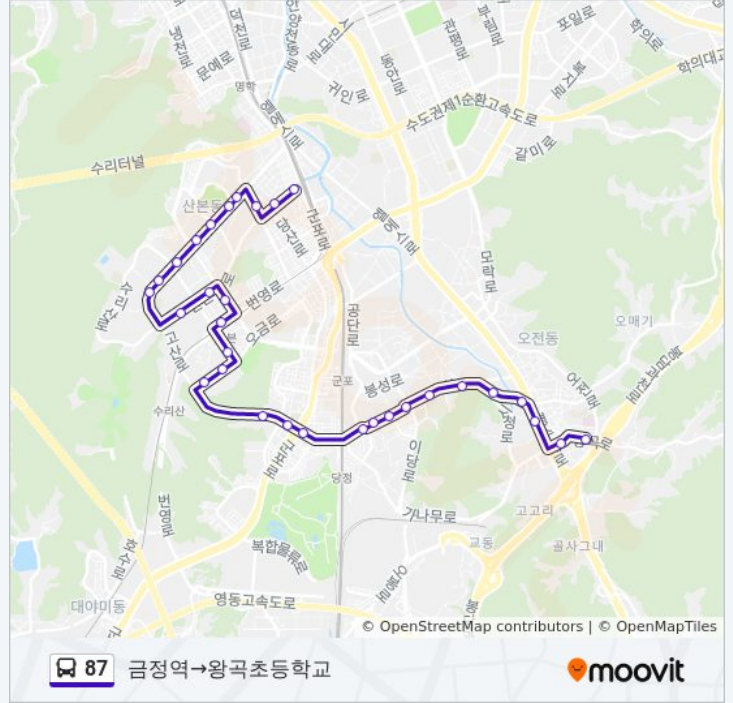

둔전초등학교
 엘림복지원
 군포문화예술회관
 장미아파트
 산본2동주민센터
 14단지아파트사거리
 산본1동주민센터
 산본고가도로
 산본1동

방향: 금정역→왕곡초등학교

정류장 31개
[노선 일정 보기](#)

금정역
 산본1동입구
 산본시장
 13단지아파트입구
 산본2동주민센터
 우방아파트
 군포문화예술회관
 남천병원
 극동아파트
 둔전초등학교
 6단지아파트
 이마트
 군포시청
 산본역
 주공2.3단지아파트입구
 3단지.울곡아파트
 흥진고등학교
 금당터널입구.쌍용아파트

87 버스 시간표

금정역→왕곡초등학교 경로 시간표:

일요일	오전 5:25 - 오후 11:20
월요일	오전 5:25 - 오후 11:20
화요일	오전 5:25 - 오후 11:20
수요일	오전 5:25 - 오후 11:20
목요일	오전 5:25 - 오후 11:20
금요일	오전 5:25 - 오후 11:20
토요일	오전 5:25 - 오후 11:20

87 버스 정보

방향: 금정역→왕곡초등학교
 정거장: 31
 이동 시간: 26 분
 노선 요약:

당동초등학교

군포시평생학습원

당정지하차도

한세대학교

당정초등학교

군포제일공단입구

케피코경기외국어고등학교

제일모직

의왕경찰서

고천

고천.의왕시청

원효층무아파트

왕곡초등학교

87 버스 시간표와 경로 지도는 moovitapp.com 에서 오프라인 PDF로 사용할 수 있습니다. [무빗 앱](#) url을 사용하여 실시간 버스 시간, 기차 일정 또는 지하철 일정과 서울시 내의 모든 대중 교통의 단계별 방향안내를 받을 수 있습니다.

[무빗에 대해](#) • [MaaS 솔루션](#) • [지원 국가](#) • [무빗 커뮤니티](#)