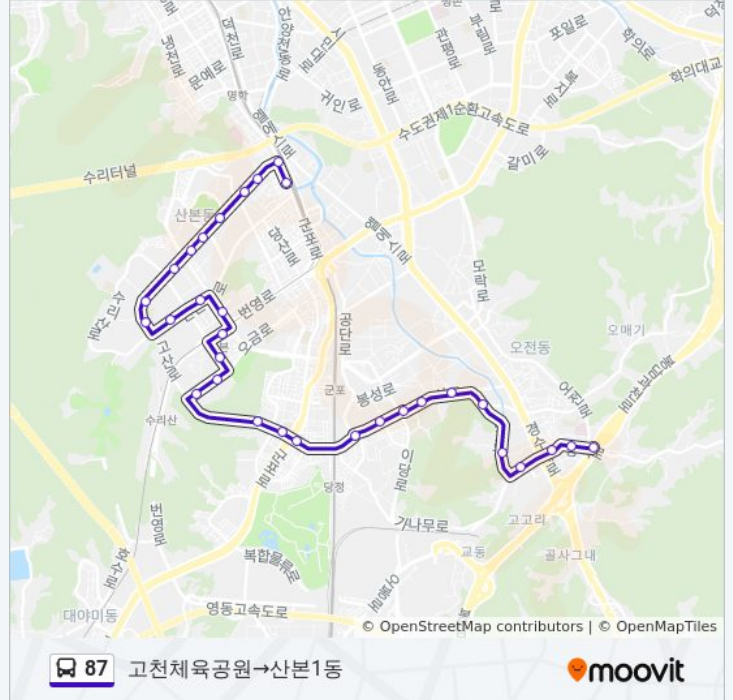

방향: 고천체육공원→산본1동

정류장 31개
[노선 일정 보기](#)

- 고천체육공원
- 왕곡초등학교
- 원효층무아파트
- 의왕보건소
- 의왕시청
- 의왕경찰서
- 제일모직
- 케피코경기외국어고등학교
- 제일공단입구
- 당정초등학교
- 한세대 학교
- 군포시평생학습원
- 군포초등학교
- 금당터널입구.대림아파트
- 오금동주민센터
- 3단지.소월아파트.다산아파트
- 주공2단지층무아파트
- 산본역
- 군포시청.산본역
- 중앙공원
- 7단지아파트
- 산본공업고등학교

87 버스 시간표

고천체육공원→산본1동 경로 시간표:

일요일	오전 5:00 - 오후 10:52
월요일	오전 5:00 - 오후 10:52
화요일	오전 5:00 - 오후 10:52
수요일	오전 5:00 - 오후 10:52
목요일	오전 5:00 - 오후 10:52
금요일	오전 5:00 - 오후 10:52
토요일	오전 5:00 - 오후 10:52

87 버스 정보

방향: 고천체육공원→산본1동
정거장: 31
이동 시간: 28 분
노선 요약:

둔전초등학교
 엘림복지원
 군포문화예술회관
 장미아파트
 산본2동주민센터
 14단지아파트사거리
 산본1동주민센터
 산본고가도로
 산본1동

방향: 금정역→왕곡초등학교

정류장 31개
[노선 일정 보기](#)

금정역
 산본1동입구
 산본시장
 13단지아파트입구
 산본2동주민센터
 우방아파트
 군포문화예술회관
 남천병원
 극동아파트
 둔전초등학교
 6단지아파트
 이마트
 군포시청
 산본역
 주공2.3단지아파트입구
 3단지.울곡아파트
 흥진고등학교
 금당터널입구.쌍용아파트

87 버스 시간표

금정역→왕곡초등학교 경로 시간표:

일요일	오전 5:25 - 오후 11:20
월요일	오전 5:25 - 오후 11:20
화요일	오전 5:25 - 오후 11:20
수요일	오전 5:25 - 오후 11:20
목요일	오전 5:25 - 오후 11:20
금요일	오전 5:25 - 오후 11:20
토요일	오전 5:25 - 오후 11:20

87 버스 정보

방향: 금정역→왕곡초등학교
 정거장: 31
 이동 시간: 26 분
 노선 요약: