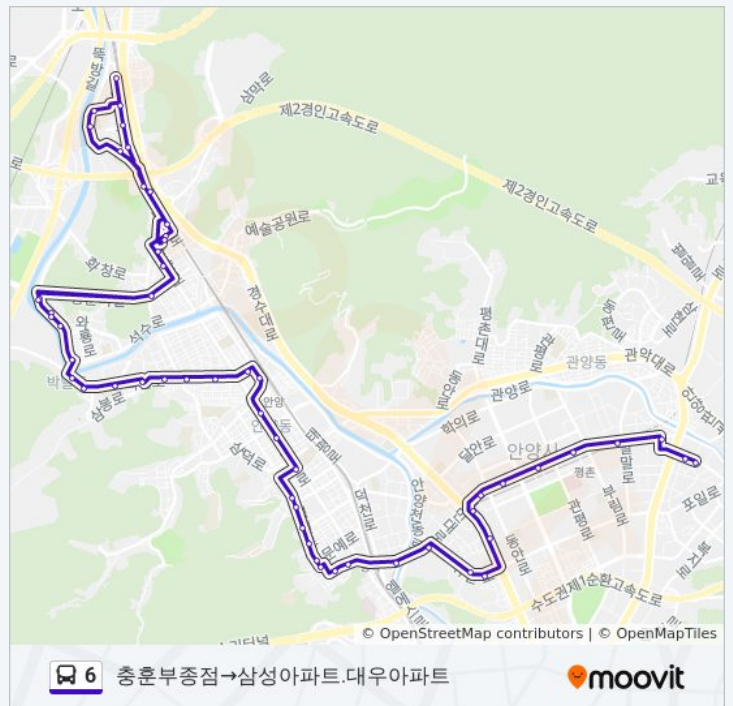

박달삼거리

박달우성아파트

박달사거리.박달1동주민센터

안양여중교.안양성결교회

**6 버스 시간표**

총훈부중점→삼성아파트.대우아파트 경로 시간표:

일요일	오전 5:20 - 오후 10:00
월요일	오전 5:20 - 오후 10:00
화요일	오전 5:20 - 오후 10:00
수요일	오전 5:20 - 오후 10:00
목요일	오전 5:20 - 오후 10:00
금요일	오전 5:20 - 오후 10:00
토요일	오전 5:20 - 오후 10:00

**6 버스 정보**

**방향:** 총훈부중점→삼성아파트.대우아파트

**정거장:** 55

**이동 시간:** 53 분

**노선 요약:**

안양사거리.청원놀이터

안양역

포스빌.안양고용센터