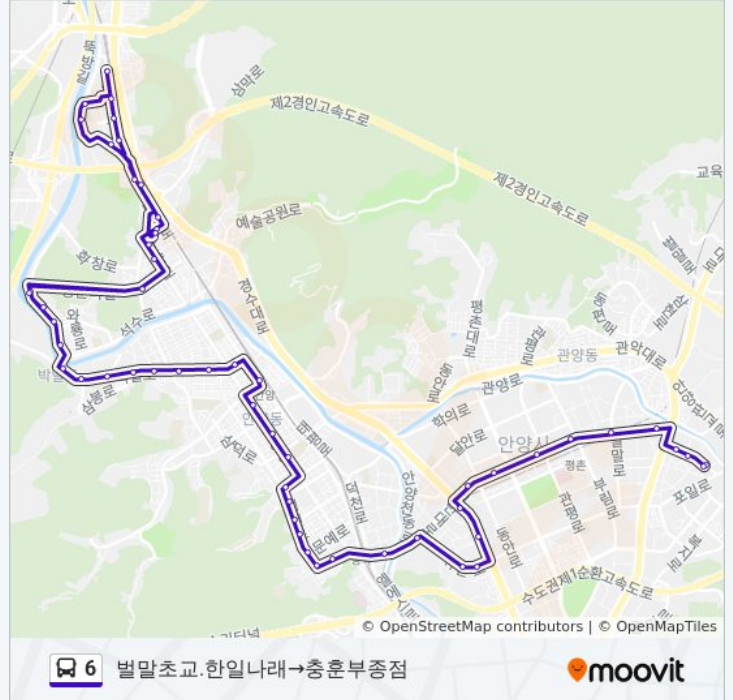

한일아파트.삼신아파트

충훈2교앞

충훈2교

석수3동주민센터입구

충훈고교

석수시장

석수현대아파트

관악역

석수체육공원.자동차학원

연현초교

연현중학교

Lg아파트후문

석수역

연현마을

Lg아파트

석수하우스토리아파트

석수체육공원.자동차학원

관악역

석수현대아파트

석수시장.석수현대아파트

충훈고교

**방향: 총훈부중점→삼성아파트.대우아파트**

정류장 55개

[노선 일정 보기](#)