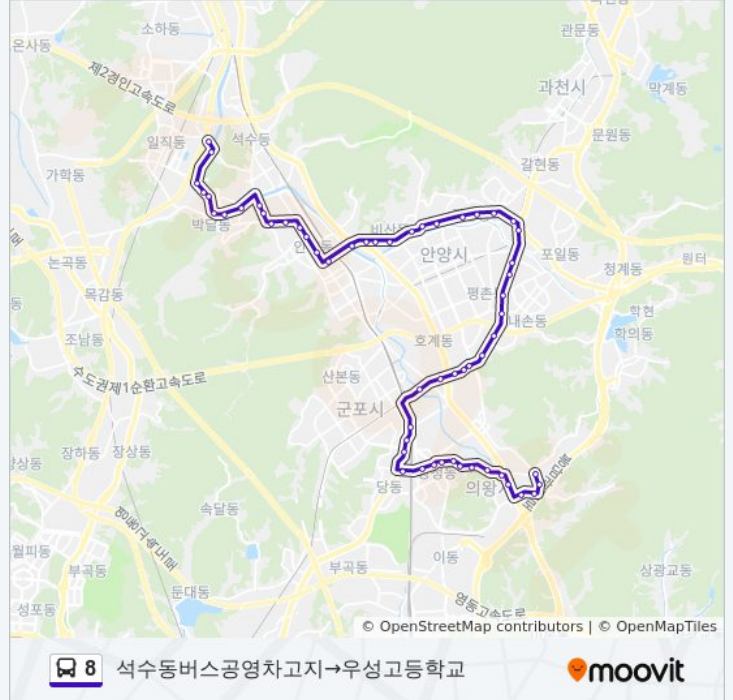

샘마을.대안중학교

덕고개사거리

호계소방파출소

호계사거리

농협.홈플러스

삼신아파트

군포G샘병원

군포중학교

의왕경찰서

고천

고천.의왕시청

원효층무아파트

왕곡초등학교

고천다목적체육관

우성고등학교

방향: 우성고.무궁화선경아파트→석수동버스공영차고지