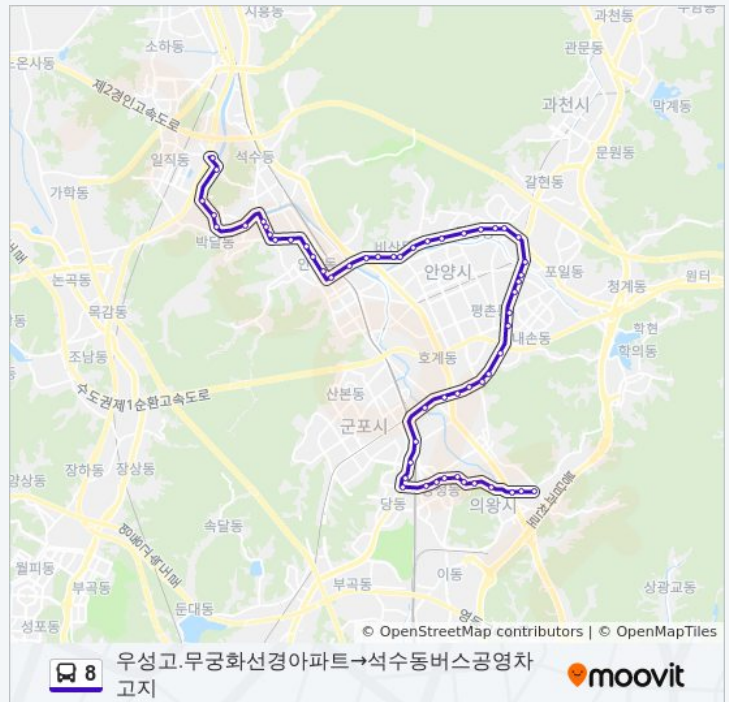

오뚜기식품.두산벤처다임.나눔초등학교

대우아파트.Kt동안양지점.평촌동주민센터

평촌동주민센터.인덕원대우아파트

8 버스 시간표

우성고.무궁화선경아파트→석수동버스공영차고지
경로 시간표:

일요일	오전 5:50 - 오후 11:20
월요일	오전 5:50 - 오후 11:20
화요일	오전 5:50 - 오후 11:20
수요일	오전 5:50 - 오후 11:20
목요일	오전 5:50 - 오후 11:20
금요일	오전 5:50 - 오후 11:20
토요일	오전 5:50 - 오후 11:20

8 버스 정보

방향: 우성고.무궁화선경아파트→석수동버스공영차고지

정거장: 55

이동 시간: 58 분

노선 요약:

인덕원초교.삼성아파트

인덕원역4호선

동편마을입구