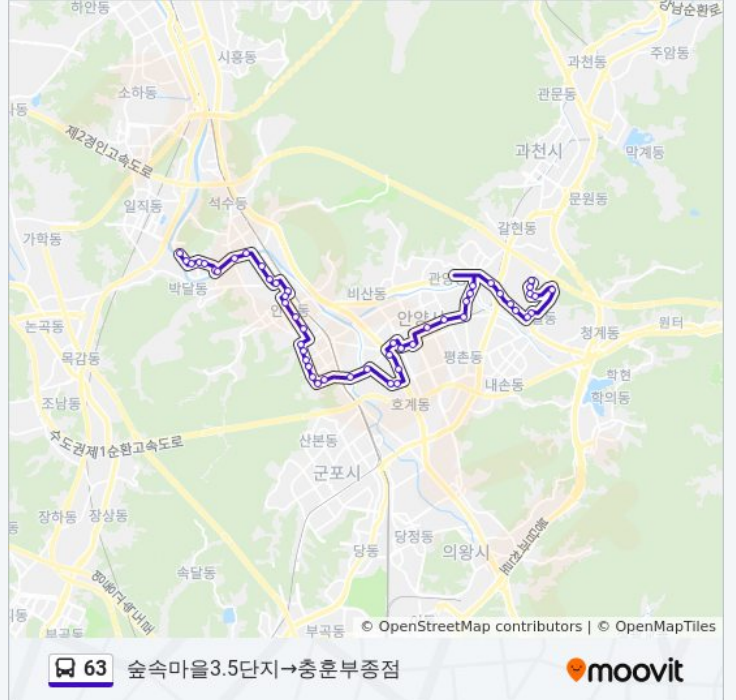

**방향: 숲속마을3.5단지→충훈부중점**

정류장 50개

[노선 일정 보기](#)

- 숲속마을3.5단지
- 숲속마을3.5단지
- 숲속마을4단지
- 숲속마을2단지
- 인덕원It밸리
- 숲속마을1단지
- 숲속마을입구
- 인덕원삼호아파트
- 인덕원삼성아파트.인덕원고등학교
- 인덕원역4호선
- 인덕원역4호선
- 관양2동주민센터
- 동일테크노타운
- 평촌스마트베이.오비즈타워
- 안양시자원회수시설
- 법원검찰청.평촌역
- 안양시청
- 봄빛병원
- 범계역.엔씨백화점
- 롯데백화점.엔씨백화점.범계역.동안경찰서
- 범계사거리.호평지하도
- 내촌마을

**63 버스 시간표**

숲속마을3.5단지→충훈부중점 경로 시간표:

일요일	오전 5:10 - 오후 10:15
월요일	오전 5:10 - 오후 10:15
화요일	오전 5:10 - 오후 10:15
수요일	오전 5:10 - 오후 10:15
목요일	오전 5:10 - 오후 10:15
금요일	오전 5:10 - 오후 10:15
토요일	오전 5:10 - 오후 10:15

**63 버스 정보**

**방향:** 숲속마을3.5단지→충훈부중점

**정거장:** 50

**이동 시간:** 40 분

**노선 요약:**

- 호계도서관
- 한전
- 효성티앤씨.진영레미콘
- 명학대교
- 새마을금고
- 성결대학
- 만안청소년수련관.태양철물
- 만안평생교육센터
- 만안경찰서
- 안양세무서
- 소방서
- 서안양우체국
- 남부시장
- 안양1번가
- 안양1번가
- 안양역
- 청원놀이터
- 안양여중고
- 만안초교
- 안양대교
- 럭키아파트
- 충훈1교
- 석수아이파크
- 석수초등학교
- 코오롱하늘채(아)
- 용강빌라
- 석수3동주민센터입구
- 충훈부중점