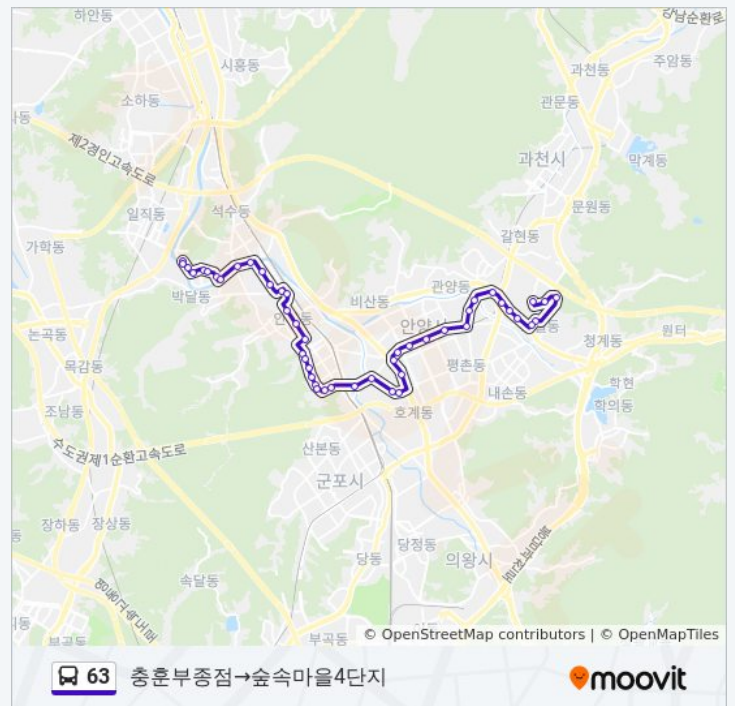

차고지입구
석수3동주민센터입구
용강빌라
코오롱하늘채(아)
석수초등학교
석수아이파크
충훈1교
럭키아파트
안양대교
신협
안양여중교
안양사거리.청원놀이터
안양역
포스빌.안양고용센터
벽산상가.2001아울렛
정심여자정보산업고등학교
소방서
안양세무서
만안경찰서
만안평생교육센터
만안청소년수련관.태양철물
샘병원
성결대학
안양8동
명학대교
효성티앤씨.진영레미콘
한전
호계도서관
목련마을
범계사거리.호평지하도
범계역
국민은행.엔씨백화점
안양시청

화요일	오전 5:10 - 오후 9:40
수요일	오전 5:10 - 오후 9:40
목요일	오전 5:10 - 오후 9:40
금요일	오전 5:10 - 오후 9:40
토요일	오전 5:10 - 오후 9:40

63 버스 정보

방향: 충훈부종점→숲속마을4단지
정거장: 47
이동 시간: 38 분
노선 요약: