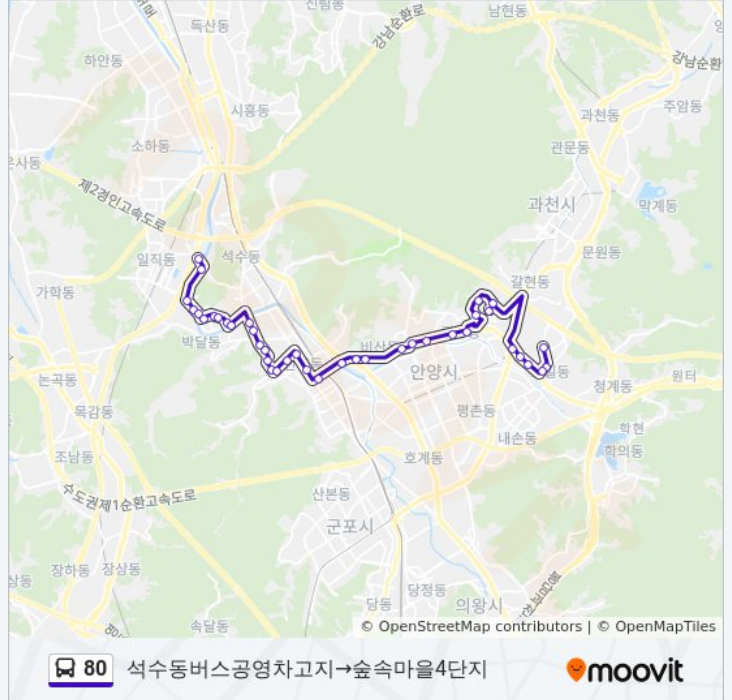

인덕원역4호선

인덕원삼성아파트.인덕원고등학교

인덕원삼호아파트

숲속마을입구

숲속마을1단지

숲속마을4단지

방향: 숲속마을3.5단지→석수동버스공영차고지

정류장 47개

[노선 일정 보기](#)

숲속마을3.5단지

숲속마을3.5단지

숲속마을4단지

숲속마을1단지

숲속마을입구

인덕원삼호아파트

인덕원삼성아파트.인덕원고등학교