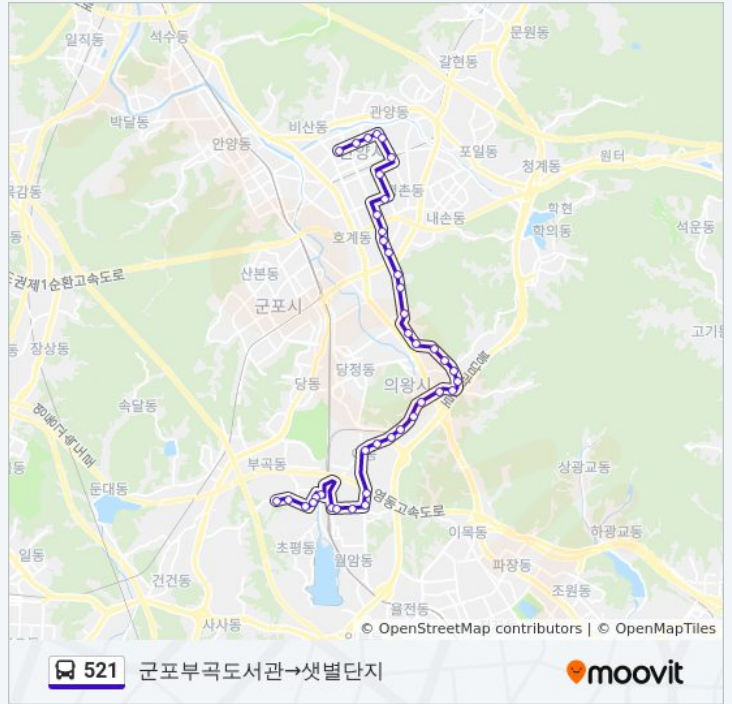

521 버스 시간표

경기글로벌통상고→군포부곡도서관 경로 시간표:

일요일	오전 5:45 - 오후 11:07
월요일	오전 5:45 - 오후 11:07
화요일	오전 5:45 - 오후 11:07
수요일	오전 5:45 - 오후 11:07
목요일	오전 5:45 - 오후 11:07
금요일	오전 5:45 - 오후 11:07
토요일	오전 5:45 - 오후 11:07

521 버스 정보

방향: 경기글로벌통상고→군포부곡도서관

정거장: 43

이동 시간: 40 분

노선 요약:

- 우성고등학교
- 왕곡초등학교
- 원효층무아파트
- 의왕보건소
- 중앙도서관
- 재활용센터
- 교동
- 컨테이너기지
- 창말
- 부곡복지회관
- 의왕고등학교
- 부곡중앙로
- 의왕역
- 의왕역
- 부곡주유소
- 부곡1단지아파트후문
- 부곡2단지아파트
- 어린이공원앞
- 부곡중앙초등학교입구
- 부곡중앙중학교
- 군포부곡도서관

**방향: 군포부곡도서관→셋별단지**

정류장 40개  
[노선 일정 보기](#)

- 군포부곡도서관
- 부곡중앙중학교
- 부곡중앙초등학교입구
- 광장앞
- 부곡1단지아파트
- 부곡1단지아파트후문
- 의왕역
- 의왕역

**521 버스 시간표**

군포부곡도서관→셋별단지 경로 시간표:

일요일	오전 5:00 - 오후 10:22
월요일	오전 5:00 - 오후 10:22
화요일	오전 5:00 - 오후 10:22
수요일	오전 5:00 - 오후 10:22
목요일	오전 5:00 - 오후 10:22
금요일	오전 5:00 - 오후 10:22
토요일	오전 5:00 - 오후 10:22

**521 버스 정보**

방향: 군포부곡도서관→셋별단지

정거장: 40

이동 시간: 39 분

노선 요약:

부곡중앙로

의왕고등학교

부곡복지회관