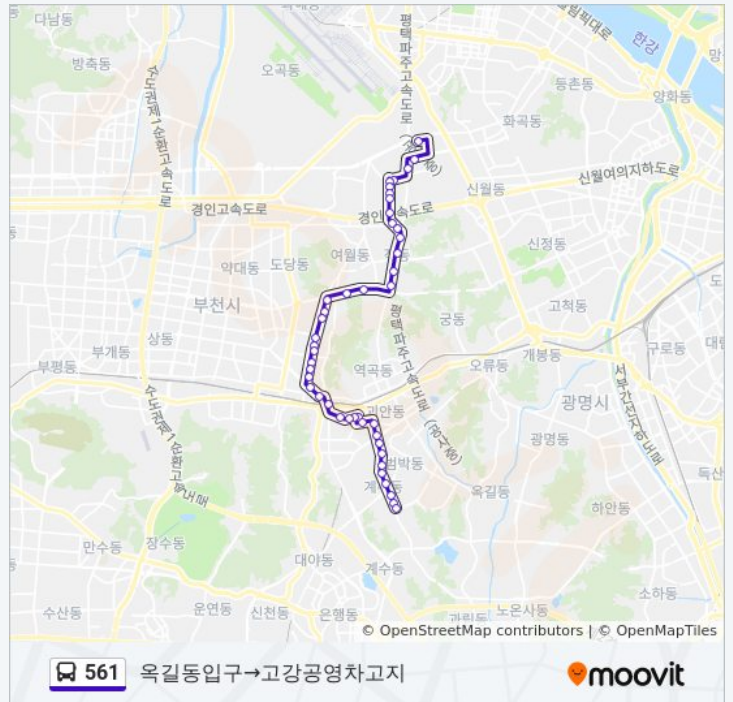

까치울초등학교

성곡중학교.장애인복지회관

로얄아파트

은데미공원

동신주택

삼화연립주택

밝은비전의원

561 버스 정보

방향: 옥길동입구→고강공영차고지

정거장: 44

이동 시간: 31 분

노선 요약:

고강시장입구

원종하이트

고강1동주민센터.수주어린이공원

수주고등학교