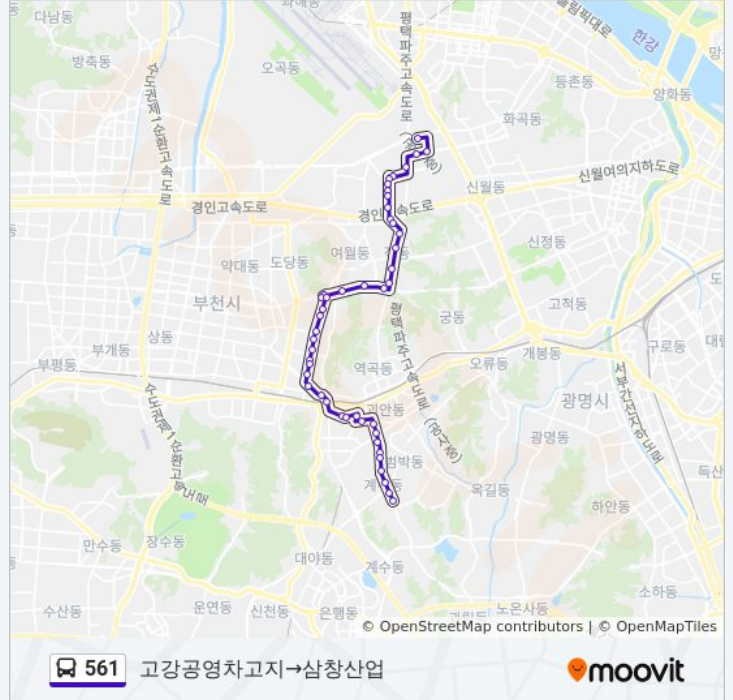

소명여중고입구

부천성모병원입구

소사역.부천성모병원입구

소사역

부천소사푸르지오

소사구청

소사구청사거리

조공아파트

삼창산업

방향: 옥길동입구→고강공영차고지

정류장 44개

[노선 일정 보기](#)

옥길동입구

삼창산업

만나교회

계수농협

부천범박힐스테이트5.6단지

561 버스 시간표

옥길동입구→고강공영차고지 경로 시간표:

일요일	오전 12:04 - 오후 11:52
월요일	오전 12:04 - 오후 11:52
화요일	오전 12:04 - 오후 11:52
수요일	오전 12:04 - 오후 11:52
목요일	오전 12:04 - 오후 11:52
금요일	오전 12:04 - 오후 11:52

범박동주민센터

부천범박힐스테이트3.4단지

방향: 옥길동입구→고강공영차고지

정거장: 44

이동 시간: 31 분

노선 요약:

고강시장입구

원종하이트

고강1동주민센터.수주어린이공원

수주고등학교