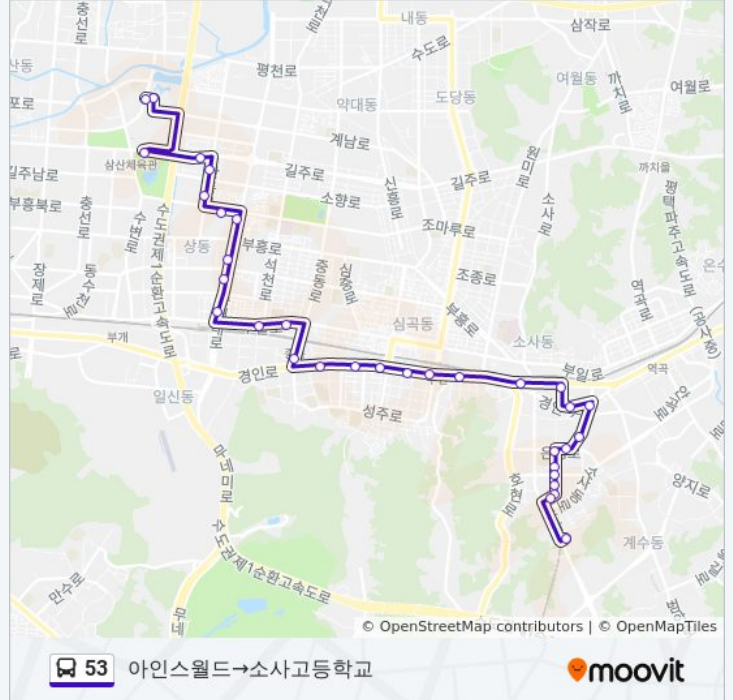

중동역.부천여고

중동역

송내사회체육관.부천고.부천공고

소사경찰서

심곡동양파라곤

부천자유시장

부천역남부.국민연금공단부천지

부천역전우체국

부천소사역

축협앞

소사구청

소사구청사거리

삼익세라믹아파트.Skview아파트

Kcc스위첸아파트.한신아파트

한신시장입구

한신공용주차장

소사본3동주민센터

정우슈퍼

하이퍼마트

양우아파트

소사고등학교

53 버스 시간표와 경로 지도는 moovitapp.com 에서 오프라인 PDF로 사용할 수 있습니다. [무빗앱](#) url을 사용하여 실시간 버스 시간, 기차 일정 또는 지하철 일정과 서울시 내의 모든 대중 교통의 단계별 방향안내를 받을 수 있습니다.

[무빗에 대해](#) · [MaaS 솔루션](#) · [지원 국가](#) · [무빗커뮤니티](#)

© 2023 무빗 - 모든 권리가 보호됨

실시간 도착 시간을 확인하세요