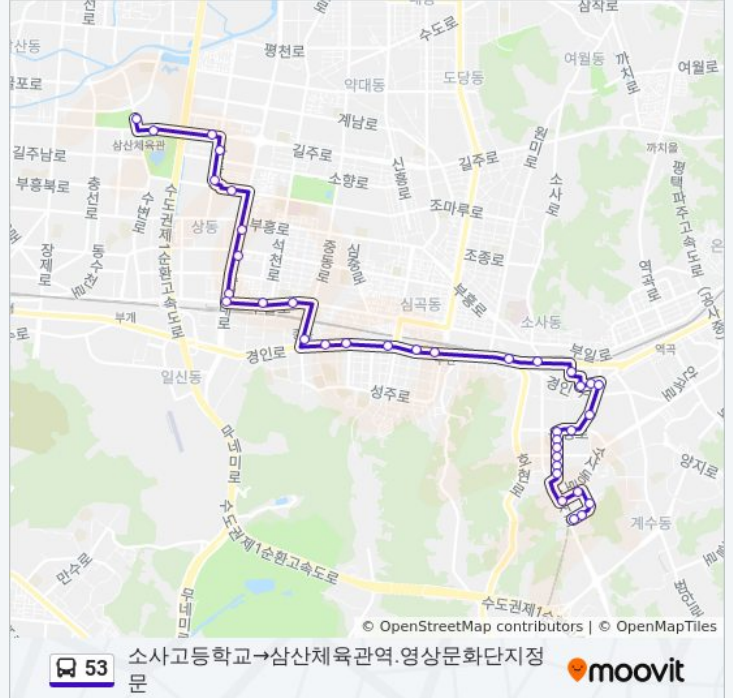

방향: 소사고등학교→삼산체육관역.영상문화단지정문

정거장: 37

이동 시간: 28 분

노선 요약:

자유시장

소사경찰서입구

영스포렉스

송내사회체육관.부천고.부천공고

중동역

상동시장.중동역.부천여고

솔안공원

송내역

송내역

법원.검찰청.복사골문화센터.반달마을

복사골문화센터

상2동주민센터

행복한마을.푸른마을

상동역.홈플러스.센터프라자

상동역5번출구.상동지하차도

삼산체육관역.상동호수공원

삼산체육관역.영상문화단지정문

방향: 아인스월드→소사고등학교

정류장 33개

[노선 일정 보기](#)