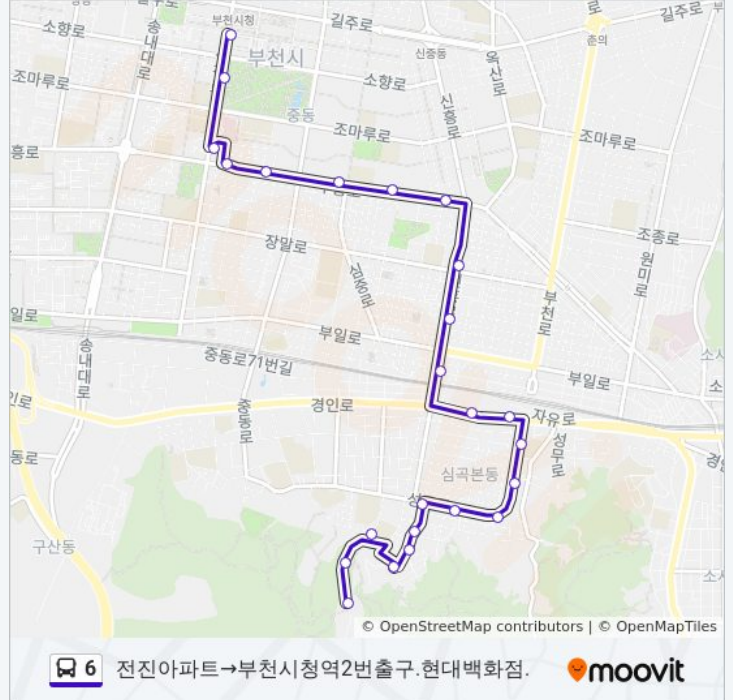

정류장 22개

[노선 일정 보기](#)

- 부천시청
- 계룡리슈빌
- 신중동역.롯데백화점.홈플러스중동지점
- 신중동역.원미경찰서.롯데백화점
- 신영증권.더스테이트.유베이스
- 부천소방서.부천대학사거리
- 부천대학교
- Kt부천지사사거리
- 부천자유시장
- 부천역남부.국민연금공단부천시
- 부천역남부.부천남초교
- 일신교회
- 극동아파트
- 소림사
- 깊은구지사거리
- 심곡약국
- 어린이놀이터
- 정명고.정명정보고
- 대진아파트입구
- 대진아파트
- 정명고교후문
- 전진아파트

정거장: 22

이동 시간: 15 분

노선 요약:

방향: 전진아파트→부천시청역2번출구.현대백화점.

정류장 24개
[노선 일정 보기](#)

- 전진아파트
- 정명고교후문
- 대진아파트
- 정명고.정명정보고
- 어린이놀이터
- 심곡약국
- 깊은구지사거리
- 소림사
- 극동아파트
- 일신교회
- 부천역남부.부천남초교
- 부천역남부.국민연금공단부천시
- 자유시장
- Kt부천지사사거리
- 부천대학교
- 부천소방서.부천대학사거리
- 부천소방서.유베이스
- 부곡중학교

6 버스 시간표

전진아파트→부천시청역2번출구.현대백화점. 경로 시간표:

일요일	오전 5:30 - 오후 11:20
월요일	오전 5:30 - 오후 11:20
화요일	오전 5:30 - 오후 11:20
수요일	오전 5:30 - 오후 11:20
목요일	오전 5:30 - 오후 11:20
금요일	오전 5:30 - 오후 11:20
토요일	오전 5:30 - 오후 11:20

6 버스 정보

방향: 전진아파트→부천시청역2번출구.현대백화점.
정거장: 24
이동 시간: 16 분
노선 요약:

계남고교

넘말

영안아파트

순천향대학병원.부명고

경기국제통상고.포도마을뉴서울.중앙공원

부천시청역2번출구.현대백화점.

6 버스 시간표와 경로 지도는 moovitapp.com 에서 오프라인 PDF로 사용할 수 있습니다. [무빗 앱](#) url을 사용하여 실시간 버스 시간, 기차 일정 또는 지하철 일정과 서울시 내의 모든 대중 교통의 단계별 방향안내를 받을 수 있습니다.