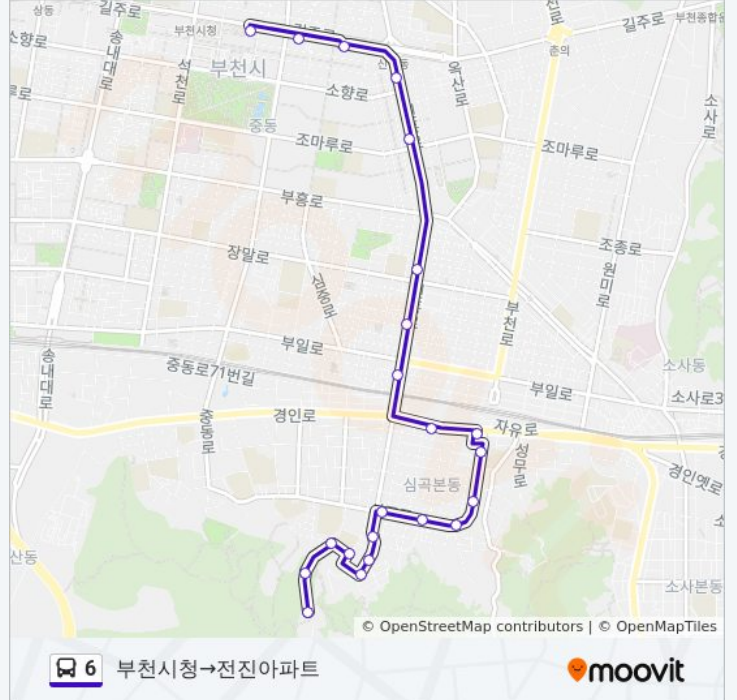

정류장 22개

[노선 일정 보기](#)

- 부천시청
- 계룡리슈빌
- 신중동역.롯데백화점.홈플러스중동지점
- 신중동역.원미경찰서.롯데백화점
- 신영증권.더스테이트.유베이스
- 부천소방서.부천대학사거리
- 부천대학교
- Kt부천지사사거리
- 부천자유시장
- 부천역남부.국민연금공단부천시
- 부천역남부.부천남초교
- 일신교회
- 극동아파트
- 소림사
- 깊은구지사거리
- 심곡약국
- 어린이놀이터
- 정명고.정명정보고
- 대진아파트입구
- 대진아파트
- 정명고교후문
- 전진아파트

6 버스 시간표

부천시청→전진아파트 경로 시간표:

일요일	오전 5:50 - 오후 11:50
월요일	오전 5:50 - 오후 11:50
화요일	오전 5:50 - 오후 11:50
수요일	오전 5:50 - 오후 11:50
목요일	오전 5:50 - 오후 11:50
금요일	오전 5:50 - 오후 11:50
토요일	오전 5:50 - 오후 11:50

6 버스 정보

방향: 부천시청→전진아파트

정거장: 22

이동 시간: 15 분

노선 요약:

방향: 전진아파트→부천시청역2번출구.현대백화점.

정류장 24개
[노선 일정 보기](#)

- 전진아파트
- 정명고교후문
- 대진아파트
- 정명고.정명정보고
- 어린이놀이터
- 심곡약국
- 깊은구지사거리
- 소림사
- 극동아파트
- 일신교회
- 부천역남부.부천남초교
- 부천역남부.국민연금공단부천시
- 자유시장
- Kt부천지사사거리
- 부천대학교
- 부천소방서.부천대학사거리
- 부천소방서.유베이스
- 부곡중학교

방향: 전진아파트→부천시청역2번출구.현대백화점.
정거장: 24
이동 시간: 16 분
노선 요약:

계남고교

넘말

영안아파트

순천향대학병원.부명고

경기국제통상고.포도마을뉴서울.중앙공원

부천시청역2번출구.현대백화점.

6 버스 시간표와 경로 지도는 moovitapp.com 에서 오프라인 PDF로 사용할 수 있습니다. [무빗 앱](#) url을 사용하여 실시간 버스 시간, 기차 일정 또는 지하철 일정과 서울시 내의 모든 대중 교통의 단계별 방향안내를 받을 수 있습니다.