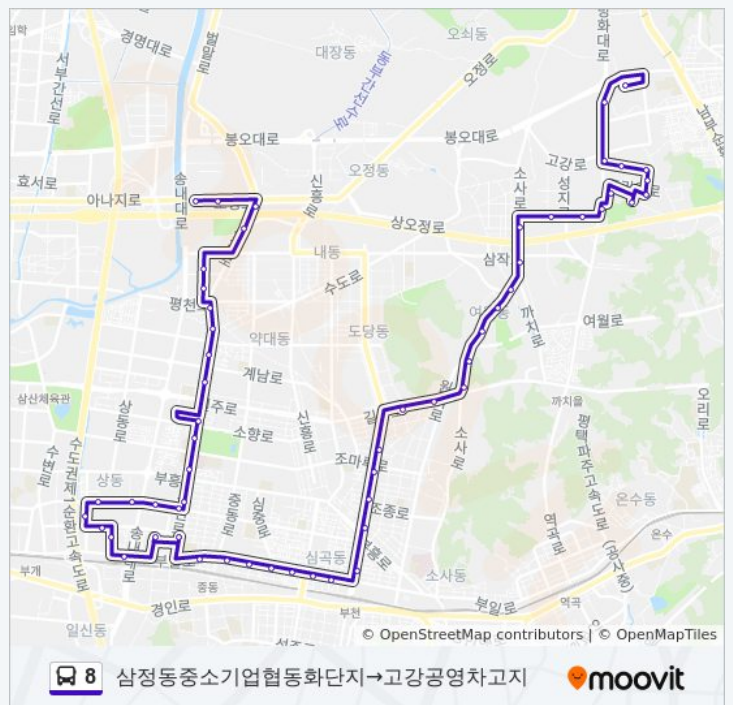

송내역

법원.검찰청입구

송내초교.법원입구

중동역.부천여고

팰리스카운티.부천서초교입구

8 버스 시간표

삼정동중소기업협동화단지→고강공영차고지 경로
시간표:

일요일	오전 12:06 - 오후 11:53
월요일	오전 12:06 - 오후 11:53
화요일	오전 12:06 - 오후 11:53
수요일	오전 12:06 - 오후 11:53
목요일	오전 12:06 - 오후 11:53
금요일	오전 12:06 - 오후 11:53
토요일	오전 12:06 - 오후 11:53

8 버스 정보

방향: 삼정동중소기업협동화단지→고강공영차고지

정거장: 57

이동 시간: 48 분

노선 요약:

부천시민회관

시민운동장

부천전화국