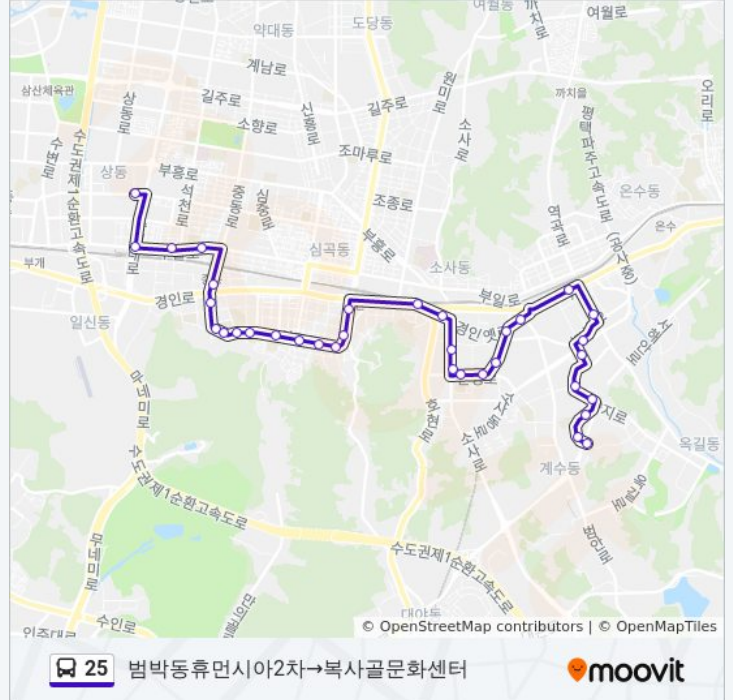

25 버스 시간표

범박동휴먼시아2차→복사골문화센터 경로 시간표:

일요일	오전 5:00 - 오후 10:40
월요일	오전 5:00 - 오후 10:40
화요일	오전 5:00 - 오후 10:40
수요일	오전 5:00 - 오후 10:40
목요일	오전 5:00 - 오후 10:40
금요일	오전 5:00 - 오후 10:40
토요일	오전 5:00 - 오후 10:40

25 버스 정보

방향: 범박동휴먼시아2차→복사골문화센터

정거장: 34

이동 시간: 27 분

노선 요약:

소림사

깊은구지사거리

부천남중학교

성주초교

송내E편한세상.부천고.부천공고

부천고교.현대아파트

동신아파트

신한일전기

중동역

상동시장.중동역.부천여고

솔안공원

송내역

복사골문화센터

방향: 한아름마을.반달마을→범박동휴먼시아2차

정류장 38개
[노선 일정 보기](#)

한아름마을.반달마을

목련마을

부인중학교

상1동주민센터

송내역(광장내측)