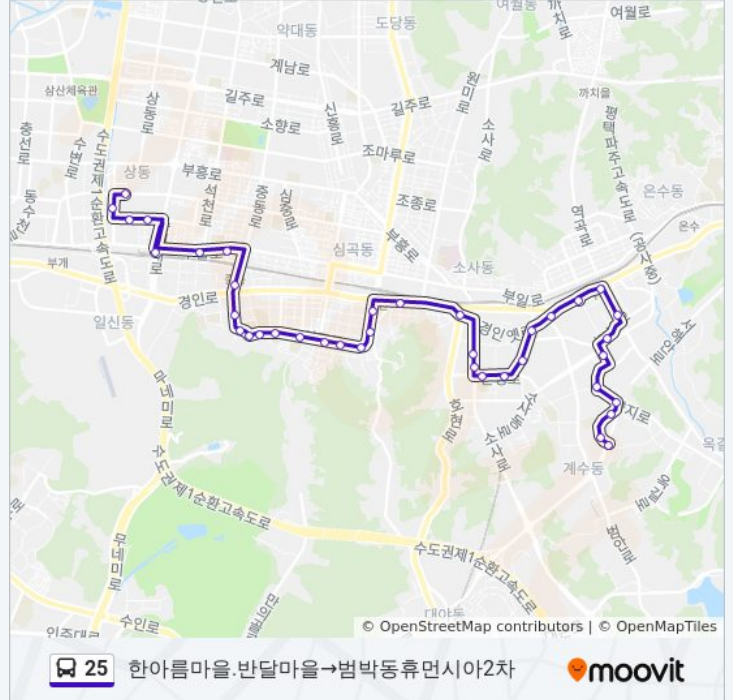

25 버스 시간표

범박동휴먼시아2차→복사골문화센터 경로 시간표:

일요일	오전 5:00 - 오후 10:40
월요일	오전 5:00 - 오후 10:40
화요일	오전 5:00 - 오후 10:40
수요일	오전 5:00 - 오후 10:40
목요일	오전 5:00 - 오후 10:40
금요일	오전 5:00 - 오후 10:40
토요일	오전 5:00 - 오후 10:40

25 버스 정보

한양슈퍼

동원주택.은천고개

휴먼시아1단지

부천범박힐스테이트1.3단지

양지마을입구

양지마을

범박고등학교

범박동휴먼시아2차

25 버스 시간표와 경로 지도는 moovitapp.com 에서 오프라인 PDF로 사용할 수 있습니다. [무빗 앱](#) url을 사용하여 실시간 버스 시간, 기차 일정 또는 지하철 일정과 서울시 내의 모든 대중 교통의 단계별 방향안내를 받을 수 있습니다.

[무빗에 대해](#) • [MaaS 솔루션](#) • [지원 국가](#) • [무빗커뮤니티](#)

© 2023 무빗 - 모든 권리가 보호됨