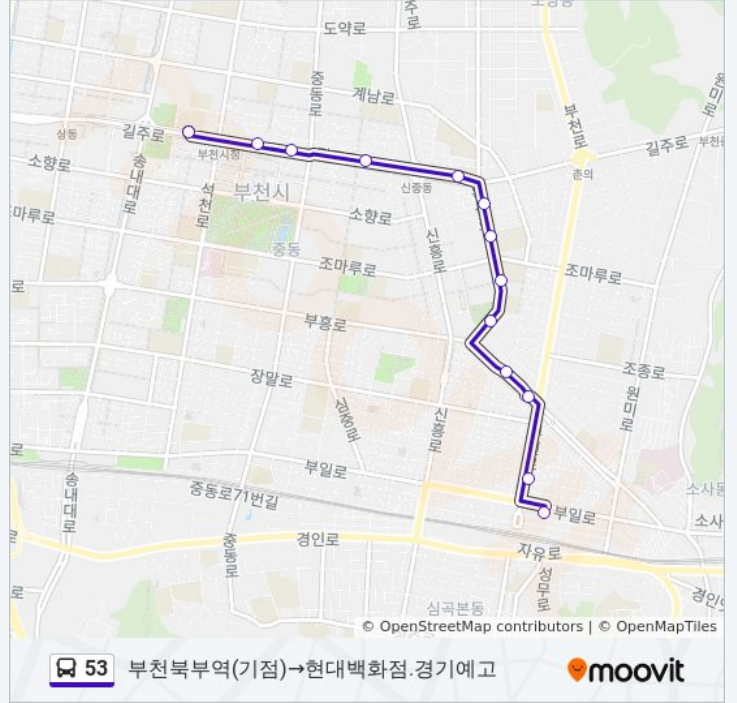

53 버스 시간표

금강마을→부천북부역 경로 시간표:

일요일	오전 6:00 - 오후 11:28
월요일	오전 6:00 - 오후 11:28
화요일	오전 6:00 - 오후 11:28
수요일	오전 6:00 - 오후 11:28
목요일	오전 6:00 - 오후 11:28
금요일	오전 6:00 - 오후 11:28
토요일	오전 6:00 - 오후 11:28

53 버스 정보

방향: 금강마을→부천북부역

정거장: 17

이동 시간: 11 분

노선 요약:

방향: 부천북부역(기점)→현대백화점.경기예고

정류장 13개
[노선 일정 보기](#)

- 부천북부역(기점)
- 부천북부역.농협
- 대성병원
- 원미보건소
- 건영아파트.원미보건소
- 원미고등학교
- 심원초등학교
- 꿈마을
- 신중동역.심원고교.삼환아파트.
- 신중동역4번출구.롯데백화점.홈플러스중동지점
- 은하쌍용아파트
- 부천시청
- 현대백화점.경기예고

53 버스 시간표

부천북부역(기점)→현대백화점.경기예고 경로 시간표:

일요일	오전 12:04 - 오후 11:57
월요일	오전 12:04 - 오후 11:57
화요일	오전 12:04 - 오후 11:57
수요일	오전 12:04 - 오후 11:57
목요일	오전 12:04 - 오후 11:57
금요일	오전 12:04 - 오후 11:57
토요일	오전 12:04 - 오후 11:57

53 버스 정보

방향: 부천북부역(기점)→현대백화점.경기예고
정거장: 13
이동 시간: 10 분
노선 요약:

53 버스 시간표와 경로 지도는 moovitapp.com 에서 오프라인 PDF로 사용할 수 있습니다. [무빗 앱](#) url을 사용하여 실시간 버스 시간, 기차 일정 또는 지하철 일정과 서울시 내의 모든 대중 교통의 단계별 방향안내를 받을 수 있습니다.