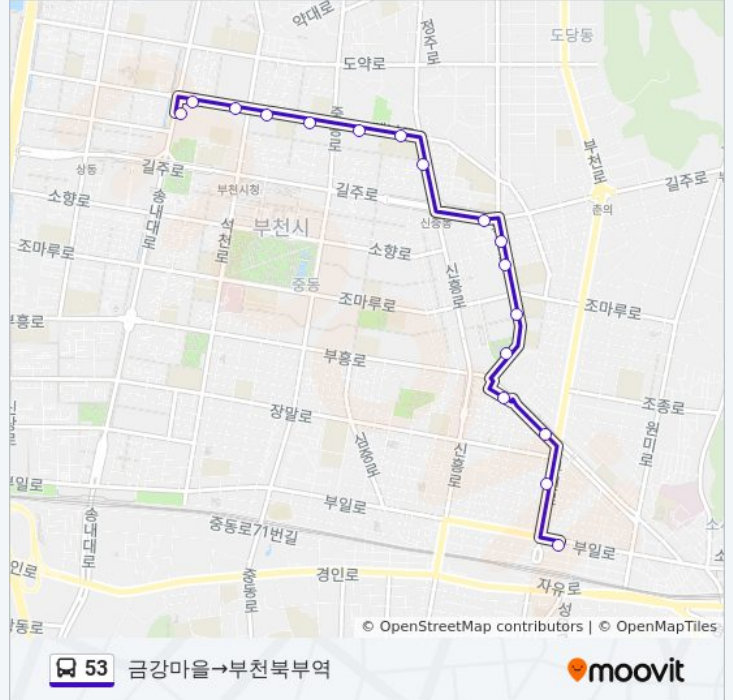

방향: 금강마을→부천북부역

정류장 17개

[노선 일정 보기](#)

- 금강마을
- 금강마을상가.한라마을
- 금강주공아파트
- 은하마을.덕유마을
- 중흥고교
- 설악마을.중흥마을
- 부천교육지원청.부천세무서
- 신중동역5번출구.중흥중학교
- 신중동역.꿈마을.삼환아파트
- 꿈마을
- 심원초등학교
- 원미고등학교
- 건영아파트.원미보건소
- 새마을입구
- 대성병원
- 노마즈하우스.우리은행
- 부천북부역

53 버스 시간표

금강마을→부천북부역 경로 시간표:

일요일	오전 6:00 - 오후 11:28
월요일	오전 6:00 - 오후 11:28
화요일	오전 6:00 - 오후 11:28
수요일	오전 6:00 - 오후 11:28
목요일	오전 6:00 - 오후 11:28
금요일	오전 6:00 - 오후 11:28
토요일	오전 6:00 - 오후 11:28

53 버스 정보

방향: 금강마을→부천북부역

정거장: 17

이동 시간: 11 분

노선 요약:

방향: 부천북부역(기점)→현대백화점.경기예고

정류장 13개
[노선 일정 보기](#)

- 부천북부역(기점)
- 부천북부역.농협
- 대성병원
- 원미보건소
- 건영아파트.원미보건소
- 원미고등학교
- 심원초등학교
- 꿈마을
- 신중동역.심원고교.삼환아파트.
- 신중동역4번출구.롯데백화점.홈플러스중동지점
- 은하쌍용아파트
- 부천시청
- 현대백화점.경기예고

53 버스 시간표

부천북부역(기점)→현대백화점.경기예고 경로 시간표:

일요일	오전 12:04 - 오후 11:57
월요일	오전 12:04 - 오후 11:57
화요일	오전 12:04 - 오후 11:57
수요일	오전 12:04 - 오후 11:57
목요일	오전 12:04 - 오후 11:57
금요일	오전 12:04 - 오후 11:57
토요일	오전 12:04 - 오후 11:57