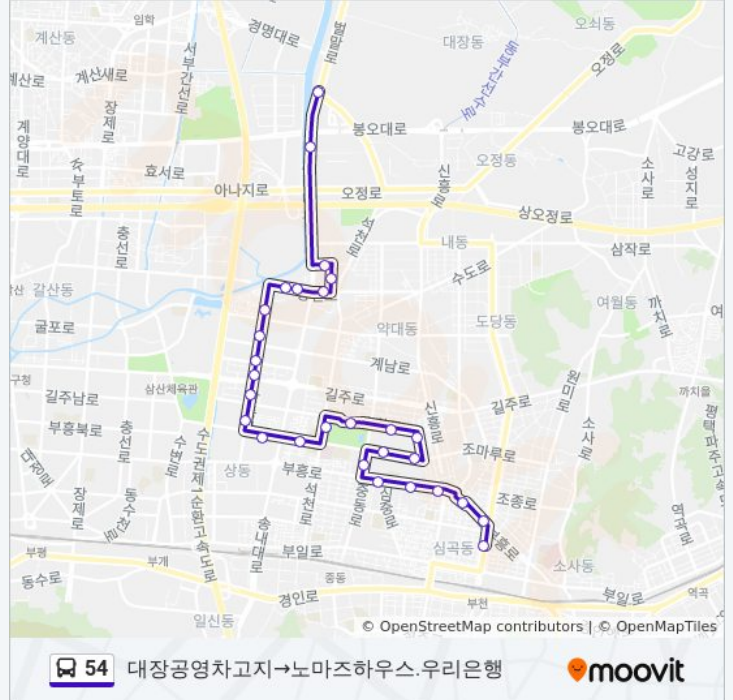

방향: 대장공영차고지→노마즈하우스.우리은행

정류장 28개

[노선 일정 보기](#)

- 대장공영차고지
- 부천축산물공판장
- 부천테크노파크2단지200동앞
- 부천테크노파크2단지201동앞
- 부천체육관
- 다정한마을.레미안아파트
- 다정한마을주공아파트
- 다정한마을.금강아파트
- 진달래대우.라일락신성아파트
- 진달래마을.써미트빌아파트
- 상동역6번출구.드림모아.세이브존
- 상동역.홈플러스.센터프라자
- 행복한마을.푸른마을.상일중학교
- 상2동주민센터
- 포도마을.보람마을
- 경기국제통상고.포도마을뉴서울.중앙공원
- 부천시청.중앙공원
- 미리내마을
- 한양아파트
- 계남중학교
- 그린타운.미리내마을

54 버스 시간표

대장공영차고지→노마즈하우스.우리은행 경로 시간표:

일요일	오전 4:50 - 오후 11:20
월요일	오전 4:50 - 오후 11:20
화요일	오전 4:50 - 오후 11:20
수요일	오전 4:50 - 오후 11:20
목요일	오전 4:50 - 오후 11:20
금요일	오전 4:50 - 오후 11:20
토요일	오전 4:50 - 오후 11:20

54 버스 정보

방향: 대장공영차고지→노마즈하우스.우리은행

정거장: 28

이동 시간: 24 분

노선 요약:

그린타운상가.무지개마을

계남고교

부곡중학교

부천소방서

새마을입구

대성병원

노마즈하우스.우리은행

방향: 부천북부역(기점)→대장공영차고지

정류장 28개

[노선 일정 보기](#)

부천북부역(기점)

부천북부역.농협