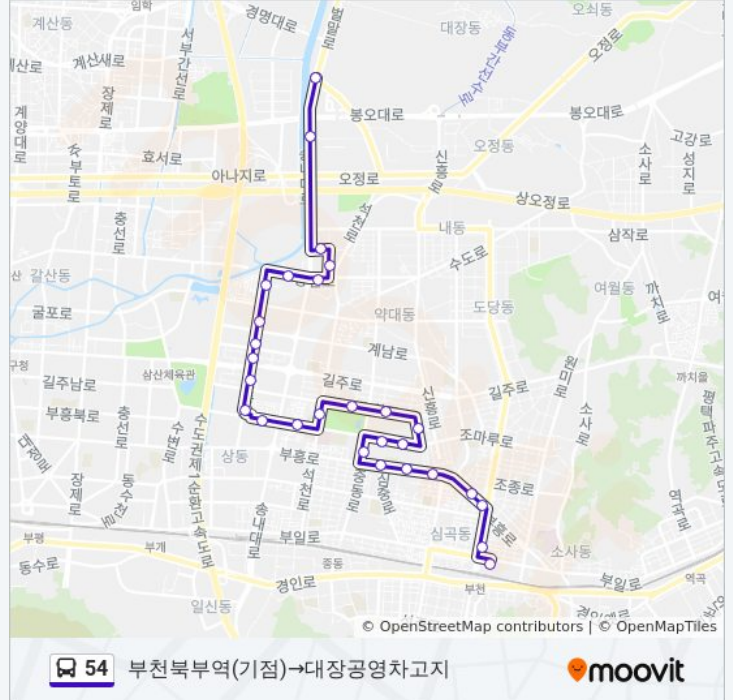

방향: 대장공영차고지→노마즈하우스.우리은행

정거장: 28

이동 시간: 24 분

노선 요약:

그린타운상가.무지개마을

계남고교

부곡중학교

부천소방서

방향: 부천북부역(기점)→대장공영차고지

정거장: 28

이동 시간: 25 분

노선 요약:

상동역7번출구.드림모아.세이브

진달래마을.씨미트빌아파트

진달래대우.라일락신성아파트

다정한마을.금강주공아파트

다정한마을.레미안아파트

부천체육관북문

테크노파크4단지

부천테크노파크1단지남문

부천축산물공판장

대장공원차고지

54 버스 시간표와 경로 지도는 moovitapp.com 에서 오프라인 PDF로 사용할 수 있습니다. [무빗 앱](#) url을 사용하여 실시간 버스 시간, 기차 일정 또는 지하철 일정과 서울시 내의 모든 대중 교통의 단계별 방향안내를 받을 수 있습니다.

[무빗에 대해](#) · [MaaS 솔루션](#) · [지원 국가](#) · [무빗 커뮤니티](#)

© 2023 무빗 - 모든 권리가 보호됨

실시간 도착 시간을 확인하세요