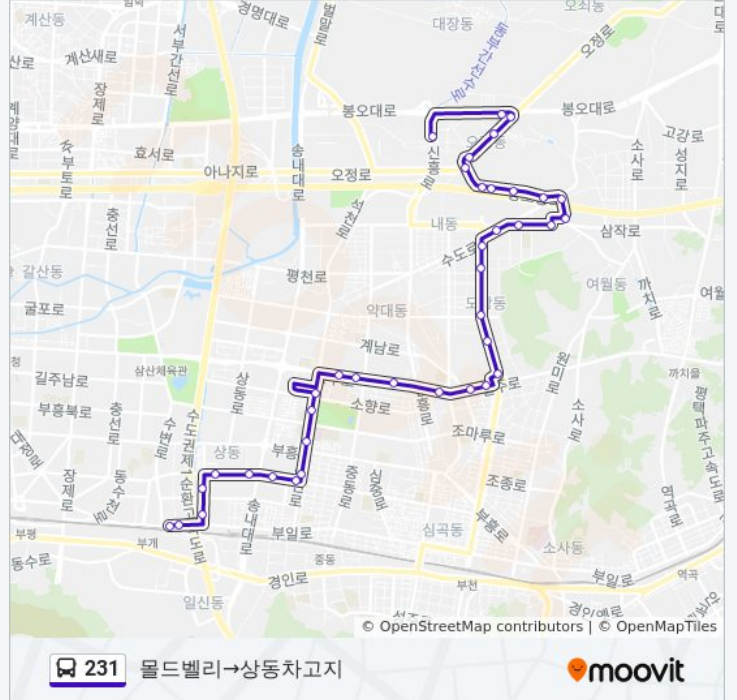

정거장: 38

이동 시간: 31 분

노선 요약:

신중동역.심원고교.삼환아파트.

신중동역4번출구.롯데백화점.홈플러스중동지점

은하쌍용아파트

부천시청

포도마을사거리.현대백화점.이마

경기국제통상고.포도마을뉴서울.

부명고.순천향대학병원

상동주민센터.삼광교회

상도중학교

꿈동산.사랑마을

복사골문화센터

한아름마을.반달마을

목련마을

부인초교

송내고교입구

상동차고지

방향: 상동차고지→오정주공휴먼시아

정류장 35개

[노선 일정 보기](#)

상동차고지

송내고교입구