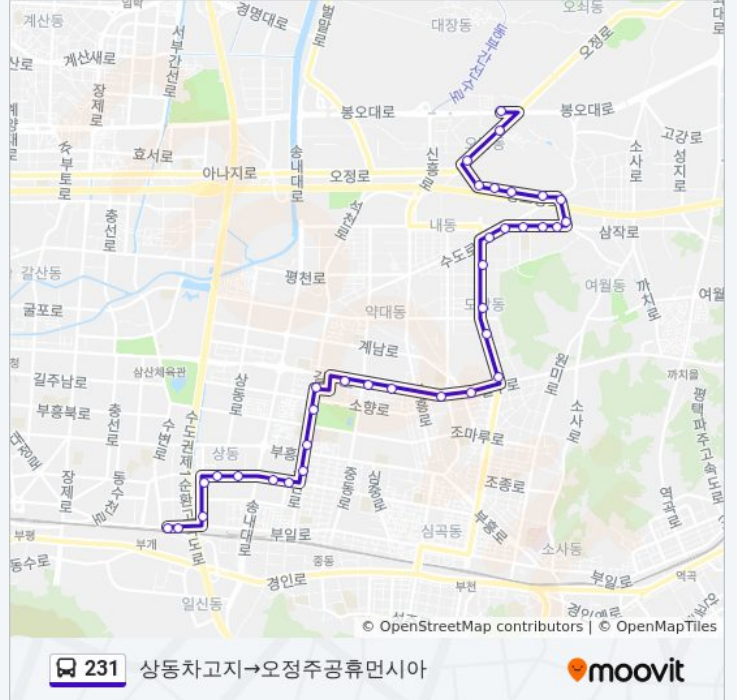

231 버스 정보

방향: 상동차고지→오정주공휴먼시아

정거장: 35

이동 시간: 28 분

노선 요약:

계룡리슈빌

신중동역.롯데백화점.홈플러스중동지점

신중동역.꿈마을.삼환아파트

Kt북부천지사.민방위교육장

북부도서관

근화아파트

백산빌라

삼하빌라

금호빌라

노동복지회관

내촌고가입구

부천우편집중국.부천실업고

오정동경인Obs방송국

오정주공휴먼시아

231 버스 시간표와 경로 지도는 moovitapp.com 에서 오프라인 PDF로 사용할 수 있습니다. [무빗 앱](#) url을 사용하여 실시간 버스 시간, 기차 일정 또는 지하철 일정과 서울시 내의 모든 대중 교통의 단계별 방향안내를 받을 수 있습니다.

[무빗에 대해](#) · [MaaS 솔루션](#) · [지원 국가](#) · [무빗터 커뮤니티](#)