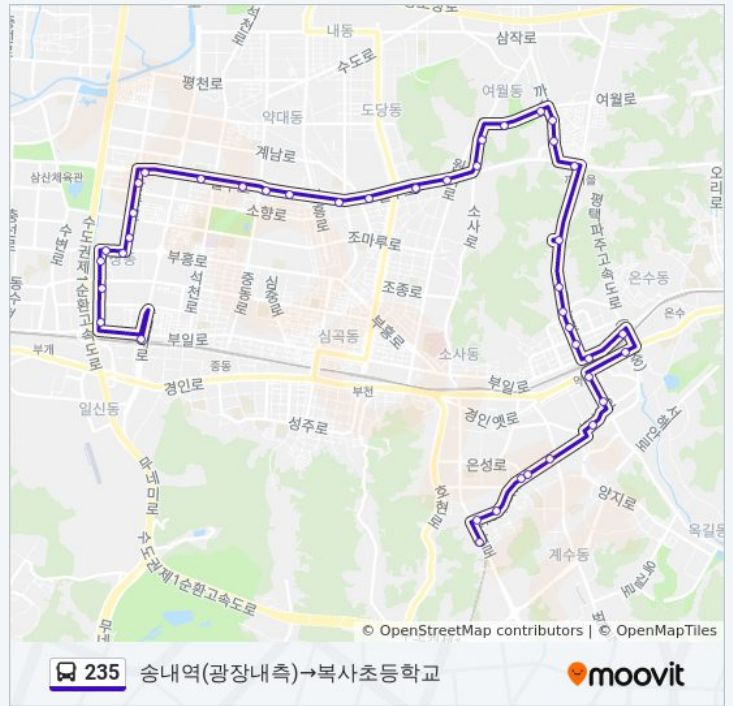

☑ 235

소사공영차고지→부인초교

웹사이트 모드로 보기

235 버스 노선 (소사공영차고지→부인초교)은(는) 2 경로가 있습니다. 주중운영 시간은 다음과 같습니다:
 (1) 소사공영차고지→부인초교: 오전 5:00 - 오후 10:42(2) 송내역(광장내측)→복사초등학교: 오전 5:50 - 오후 11:32
 내 근처의 가장 가까운 235 버스를 찾으려면 무빗을 사용하여 다음 235 버스 도착시간을 확인하세요.

까치울역2번출구

밤골.부천산울림청소년수련관

역곡안동네

역곡초.중.고등학교

양문교회

역곡시장

역곡북부역

역곡1동주민센터입구

역곡고가입구

역곡역남부

한양슈퍼

동원주택.은천고개

현대홈타운입구.동남사거리

주공뜨란채2.3단지

주공2단지.창영초등학교

소사중학교.주공뜨란채4단지

소사체육센터

복사초등학교

235 버스 시간표와 경로 지도는 moovitapp.com 에서 오프라인 PDF로 사용할 수 있습니다. [무빗 앱](#) url을 사용하여 실시간 버스 시간, 기차 일정 또는 지하철 일정과 서울시 내의 모든 대중 교통의 단계별 방향안내를 받을 수 있습니다.

[무빗에 대해](#) · [MaaS 솔루션](#) · [지원 국가](#) · [무비터 커뮤니티](#)