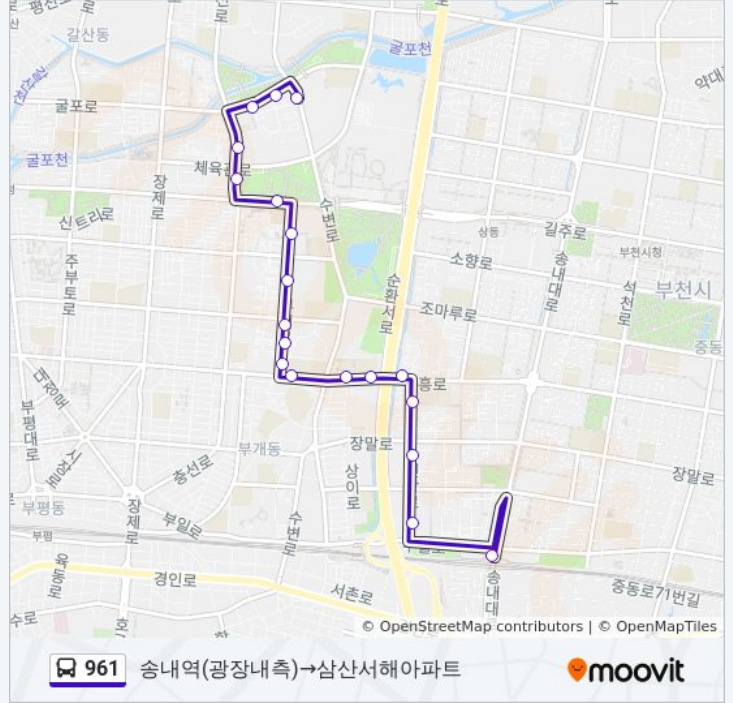

방향: 삼산서해그랑블→송내역(광장내측)

정류장 14개

[노선 일정 보기](#)

- 삼산서해그랑블
- 한국만화박물관
- 부개주공2단지
- 신성프라자
- 부개주공3단지
- 부개우체국
- 부개여자고등학교
- 부개여자고등학교
- 타이거월드
- 상동중학교
- 부천정보산업고교
- 목련마을
- 부인초교
- 송내역(광장내측)

961 버스 시간표

삼산서해그랑블→송내역(광장내측) 경로 시간표:

노선 요약:

**방향: 송내역(광장내측)→삼산서해아파트**

정류장 19개  
[노선 일정 보기](#)

- 송내역(광장내측)
- 부인초교
- 목련마을
- 부천정보산업고
- 풍림마을
- 상동중학교
- 상일고등학교
- 부개여자고등학교
- 부개여자고등학교
- 부개주공6단지
- 부개주공6단지
- 삼부.한신아파트
- 부개주공2단지
- 삼산월드 체육관
- 삼산주공6단지
- 삼산타운6단지
- 부평역사박물관
- 서해그랑블후문

**961 버스 시간표**

송내역(광장내측)→삼산서해아파트 경로 시간표:

일요일	오전 4:50 - 오후 11:10
월요일	오전 4:50 - 오후 11:10
화요일	오전 4:50 - 오후 11:10
수요일	오전 4:50 - 오후 11:10
목요일	오전 4:50 - 오후 11:10
금요일	오전 4:50 - 오후 11:10
토요일	오전 4:50 - 오후 11:10

**961 버스 정보**

**방향:** 송내역(광장내측)→삼산서해아파트  
**정거장:** 19  
**이동 시간:** 11 분  
**노선 요약:**

961 버스 시간표와 경로 지도는 [moovitapp.com](https://moovitapp.com) 에서 오프라인 PDF로 사용할 수 있습니다. [무빗 앱](#) url을 사용하여 실시간 버스 시간, 기차 일정 또는 지하철 일정과 서울시 내의 모든 대중 교통의 단계별 방향안내를 받을 수 있습니다.