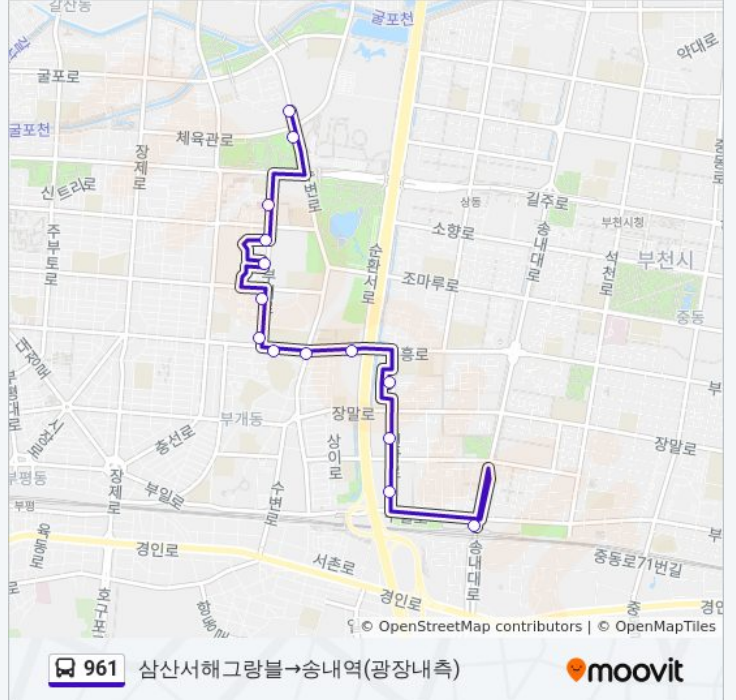

방향: 삼산서해그랑블→송내역(광장내측)

정류장 14개

[노선 일정 보기](#)

- 삼산서해그랑블
- 한국만화박물관
- 부개주공2단지
- 신성프라자
- 부개주공3단지
- 부개우체국
- 부개여자고등학교
- 부개여자고등학교
- 타이거월드
- 상동중학교
- 부천정보산업고교
- 목련마을
- 부인초교
- 송내역(광장내측)

961 버스 시간표

삼산서해그랑블→송내역(광장내측) 경로 시간표:

일요일	오전 5:20 - 오후 11:00
월요일	오전 5:20 - 오후 11:00
화요일	오전 5:20 - 오후 11:00
수요일	오전 5:20 - 오후 11:00
목요일	오전 5:20 - 오후 11:00
금요일	오전 5:20 - 오후 11:00
토요일	오전 5:20 - 오후 11:00

961 버스 정보

방향: 삼산서해그랑블→송내역(광장내측)

정거장: 14

이동 시간: 9 분

노선 요약:

**방향: 송내역(광장내측)→삼산서해아파트**

정류장 19개  
[노선 일정 보기](#)

- 송내역(광장내측)
- 부인초교
- 목련마을
- 부천정보산업고
- 풍림마을
- 상동중학교
- 상일고등학교
- 부개여자고등학교
- 부개여자고등학교
- 부개주공6단지
- 부개주공6단지
- 삼부.한신아파트
- 부개주공2단지
- 삼산월드 체육관
- 삼산주공6단지
- 삼산타운6단지
- 부평역사박물관
- 서해그랑블후문

**961 버스 시간표**

송내역(광장내측)→삼산서해아파트 경로 시간표:

일요일	오전 4:50 - 오후 11:10
월요일	오전 4:50 - 오후 11:10
화요일	오전 4:50 - 오후 11:10
수요일	오전 4:50 - 오후 11:10
목요일	오전 4:50 - 오후 11:10
금요일	오전 4:50 - 오후 11:10
토요일	오전 4:50 - 오후 11:10

**961 버스 정보**