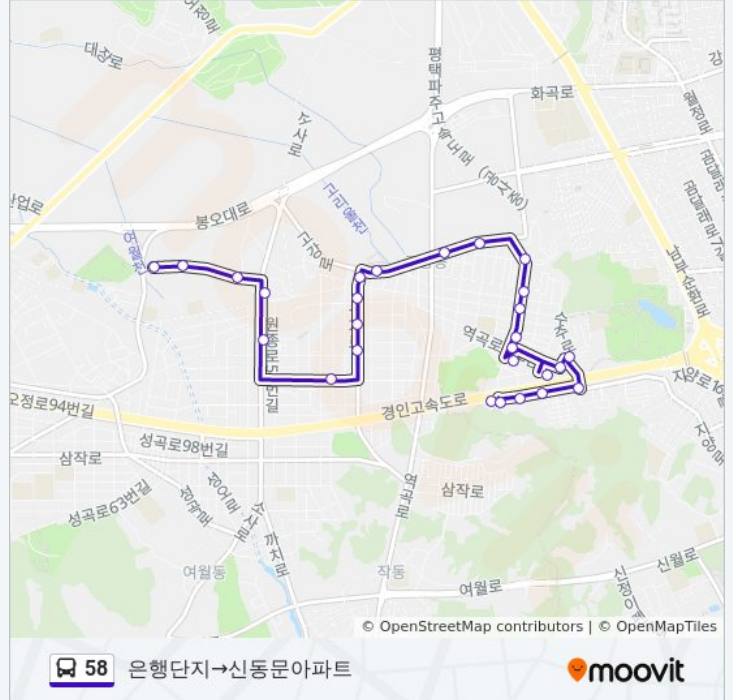

- 새마을금고
- 정도아파트
- 가구전시장
- 유명하이마트
- 미도아파트
- 과학수사본부
- 삼풍맨션
- 예스빌라
- 한남빌라
- 은행단지

방향: 은행단지→신동문아파트

정류장 27개
[노선 일정 보기](#)

- 은행단지
- 한남빌라
- 예스빌라
- 삼풍맨션
- 과학수사본부
- 미도아파트
- 유명하이마트
- 가구전시장
- 정도아파트
- 새마을금고
- 새보미아파트.고강시장
- 진영아파트
- 고강수영장
- 고강아파트
- 동원아파트
- 수주초등학교
- 고강1동주민센터.수주어린이공원
- 원종하이트

58 버스 시간표

은행단지→신동문아파트 경로 시간표:

일요일	오전 5:30 - 오후 11:26
월요일	오전 5:30 - 오후 11:26
화요일	오전 5:30 - 오후 11:26
수요일	오전 5:30 - 오후 11:26
목요일	오전 5:30 - 오후 11:26
금요일	오전 5:30 - 오후 11:26
토요일	오전 5:30 - 오후 11:26

58 버스 정보

방향: 은행단지→신동문아파트
정거장: 27
이동 시간: 13 분
노선 요약:

고강시장입구

밝은비전의원

삼화연립주택

서림아파트

오정농협

오건아파트

동문아파트

영화아파트

신동문아파트

58 버스 시간표와 경로 지도는 moovitapp.com 에서 오프라인 PDF로 사용할 수 있습니다. [무빗 앱](#) url을 사용하여 실시간 버스 시간, 기차 일정 또는 지하철 일정과 서울시 내의 모든 대중 교통의 단계별 방향안내를 받을 수 있습니다.

[무빗에 대해](#) · [MaaS 솔루션](#) · [지원 국가](#) · [무빗커뮤니티](#)