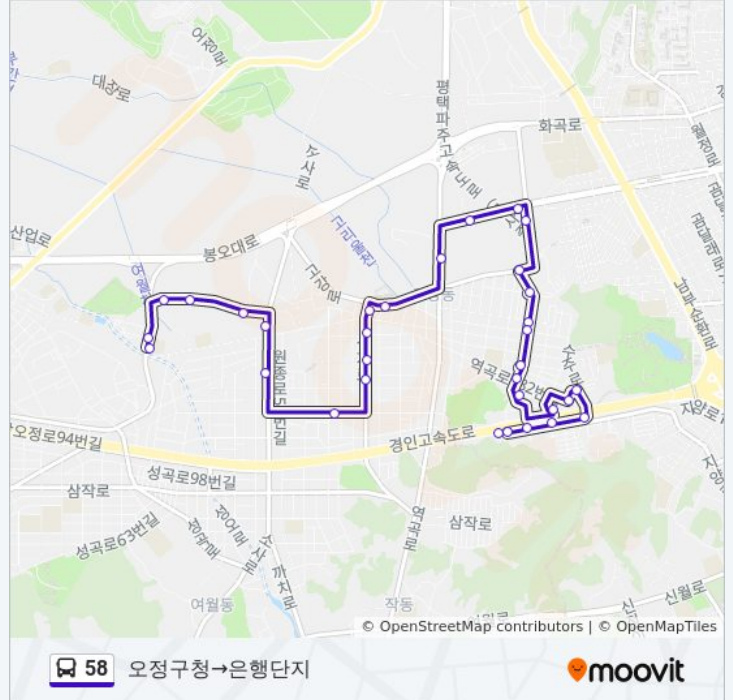

방향: 오정구청→은행단지

정류장 32개
[노선 일정 보기](#)

- 오정구청
- 오정구청
- 신동문아파트
- 영화아파트
- 동문아파트
- 오건아파트
- 오정농협
- 서림아파트
- 삼화연립주택
- 밝은비전의원
- 고강시장입구
- 원종하이트
- 고강1동주민센터.수주어린이공원
- 수주고등학교
- 민속가든
- 고강동철탑
- 고강동철탑(시계지점)
- 삼거리
- 고강아파트
- 고강수영장
- 진영아파트
- 새보미아파트.고강시장

58 버스 시간표

오정구청→은행단지 경로 시간표:

일요일	오전 5:30 - 오후 11:50
월요일	오전 5:30 - 오후 11:50
화요일	오전 5:30 - 오후 11:50
수요일	오전 5:30 - 오후 11:50
목요일	오전 5:30 - 오후 11:50
금요일	오전 5:30 - 오후 11:50
토요일	오전 5:30 - 오후 11:50

58 버스 정보

방향: 오정구청→은행단지
정거장: 32
이동 시간: 16 분
노선 요약:

- 새마을금고
- 정도아파트
- 가구전시장
- 유명하이마트
- 미도아파트
- 과학수사본부
- 삼풍맨션
- 예스빌라
- 한남빌라
- 은행단지

방향: 은행단지→신동문아파트

정류장 27개
[노선 일정 보기](#)

- 은행단지
- 한남빌라
- 예스빌라
- 삼풍맨션
- 과학수사본부
- 미도아파트
- 유명하이마트
- 가구전시장
- 정도아파트
- 새마을금고
- 새보미아파트.고강시장
- 진영아파트
- 고강수영장
- 고강아파트
- 동원아파트
- 수주초등학교
- 고강1동주민센터.수주어린이공원
- 원종하이트

58 버스 시간표

은행단지→신동문아파트 경로 시간표:

일요일	오전 5:30 - 오후 11:26
월요일	오전 5:30 - 오후 11:26
화요일	오전 5:30 - 오후 11:26
수요일	오전 5:30 - 오후 11:26
목요일	오전 5:30 - 오후 11:26
금요일	오전 5:30 - 오후 11:26
토요일	오전 5:30 - 오후 11:26

58 버스 정보

방향: 은행단지→신동문아파트
정거장: 27
이동 시간: 13 분
노선 요약: