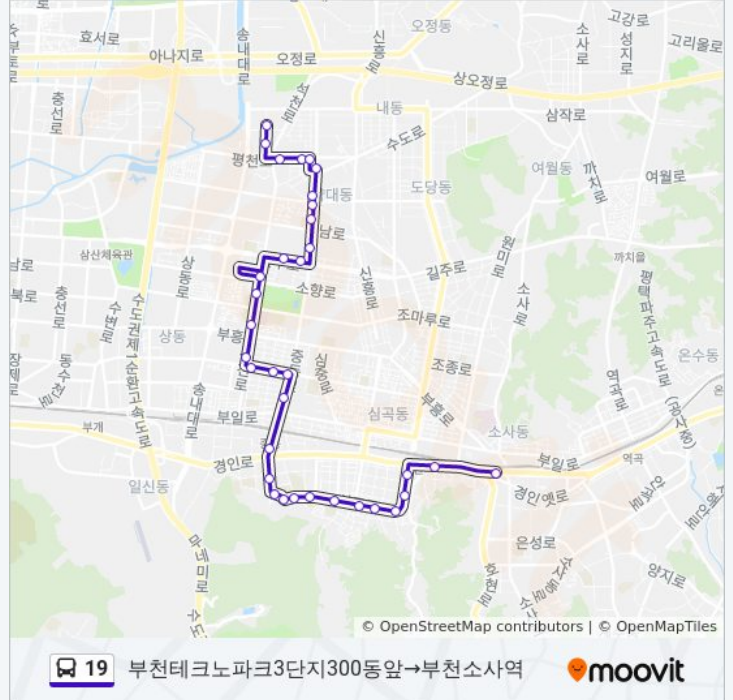

19 버스 시간표

부천테크노파크3단지300동앞→부천소사역 경로 시간표:

일요일	오전 5:10 - 오후 11:13
월요일	오전 5:10 - 오후 11:13
화요일	오전 5:10 - 오후 11:13
수요일	오전 5:10 - 오후 11:13
목요일	오전 5:10 - 오후 11:13
금요일	오전 5:10 - 오후 11:13
토요일	오전 5:10 - 오후 11:13

19 버스 정보

방향: 부천테크노파크3단지300동앞→부천소사역

정거장: 34

이동 시간: 23 분

노선 요약:

신한일전기

동신아파트

부천고교.현대아파트

송내E편한세상.부천고.부천공고

성주초교

부천남중학교

깊은구지사거리

소림사

극동아파트

일신교회

부천역남부.부천남초교

부천역전우체국

부천소사역

방향: 소사역→테크노파크4단지

정류장 31개

[노선 일정 보기](#)

소사역

소명지하차도입구.구세무서

부천역남부.부천남초교

일신교회