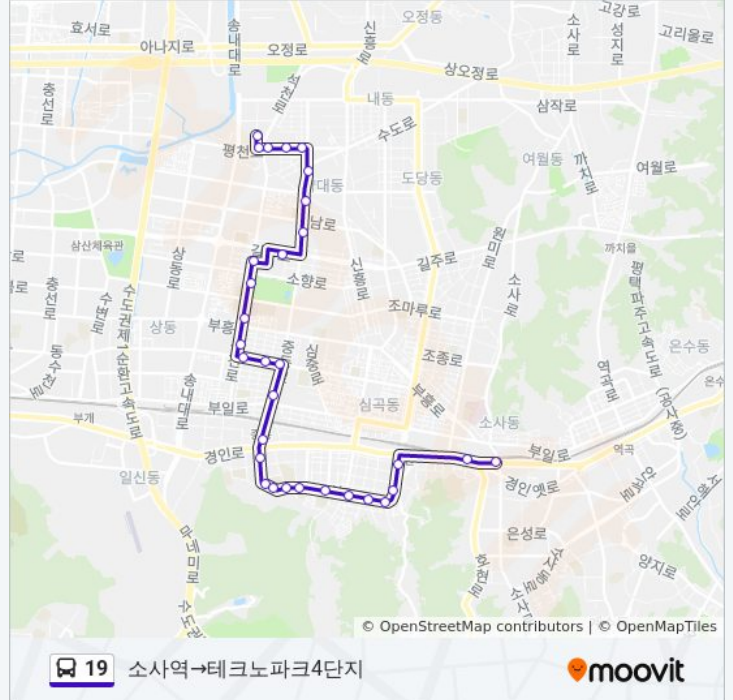

상등시장

상지초교

삼광고회

순천향대학병원.부명고

경기국제통상고.포도마을뉴서울.중앙공원

부천시청역2번출구.현대백화점.

부천시청

중흥마을상가.은하마을

덕유마을.설악마을

약대동주민센터.약대초등학교

신흥시장

부천아이파크

부천초등학교

부천체육관.부천초교사거리

테크노파크4단지

19 버스 시간표와 경로 지도는 moovitapp.com 에서 오프라인 PDF로 사용할 수 있습니다. [무빗 앱](#) url을 사용하여 실시간 버스 시간, 기차 일정 또는 지하철 일정과 서울시 내의 모든 대중 교통의 단계별 방향안내를 받을 수 있습니다.

[무빗에 대해](#) • [MaaS 솔루션](#) • [지원 국가](#) • [무비터 커뮤니티](#)

© 2023 무빗 - 모든 권리가 보호됨

실시간 도착 시간을 확인하세요