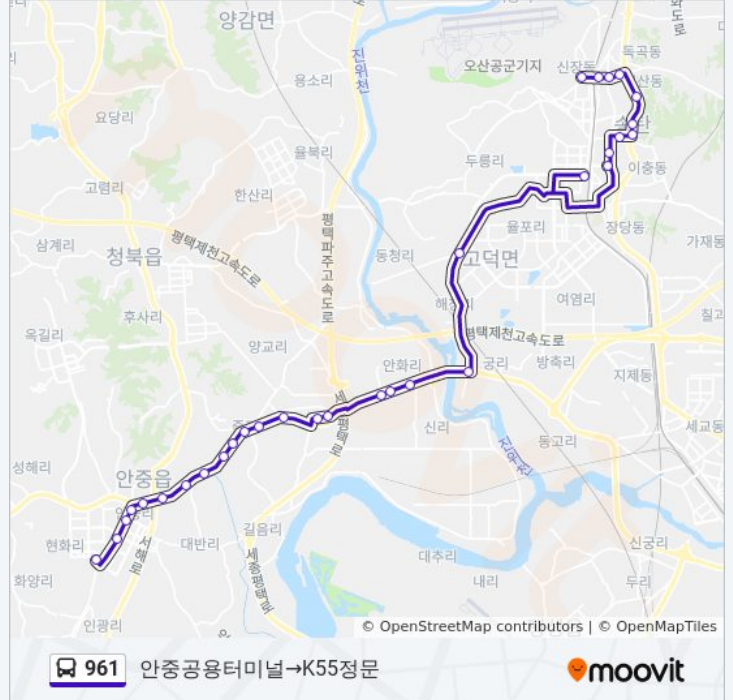

송탄출장소

송탄제일중고등학교

지산우성아파트

제일아파트

송탄터미널

한미의원

K55정문

961 버스 시간표와 경로 지도는 moovitapp.com 에서 오프라인 PDF로 사용할 수 있습니다. [무빗앤](#) url을 사용하여 실시간 버스 시간, 기차 일정 또는 지하철 일정과 서울시 내의 모든 대중 교통의 단계별 방향안내를 받을 수 있습니다.