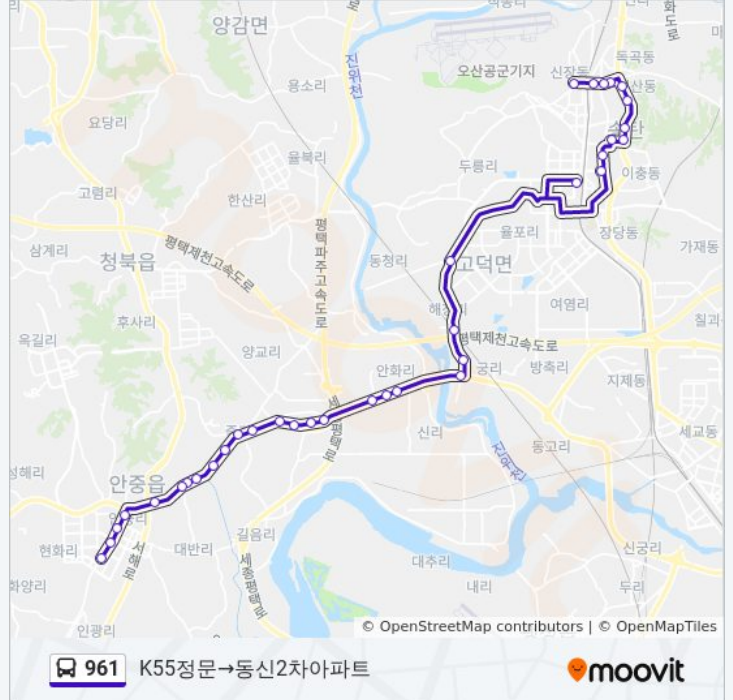

961

K55정문→동신2차아파트

웹사이트 모드로 보기

961 버스 노선 (K55정문→동신2차아파트)은(는) 2 경로가 있습니다. 주중운영 시간은 다음과 같습니다:
 (1) K55정문→동신2차아파트: 오전 6:20 - 오후 6:20(2) 안중공용터미널→K55정문: 오전 7:05 - 오후 7:50
 내 근처의 가장 가까운 961 버스를 찾으려면 무빗을 사용하여 다음 961 버스 도착시간을 확인하세요.

방향: K55정문→동신2차아파트

정류장 35개

[노선 일정 보기](#)

- K55정문
- 한미의원
- 송탄터미널
- 지산초록도서관
- 지산현대아파트
- 지산건영아파트
- 송탄제일중고등학교
- 송탄출장소
- 롯데시네마
- 미송아파트
- 서정동주공3단지앞
- 갈평육교입구
- 고덕면사무소
- 해창3.4리
- 해창5리
- 궁안교
- 창내입구
- 신1리.삼궁원
- 안화리
- 명성빌라
- 오성면사무소
- 경기중자보급소

961 버스 시간표

K55정문→동신2차아파트 경로 시간표:

일요일	오전 6:20 - 오후 6:20
월요일	오전 6:20 - 오후 6:20
화요일	오전 6:20 - 오후 6:20
수요일	오전 6:20 - 오후 6:20
목요일	오전 6:20 - 오후 6:20
금요일	오전 6:20 - 오후 6:20
토요일	오전 6:20 - 오후 6:20

961 버스 정보

방향: K55정문→동신2차아파트

정거장: 35

이동 시간: 50 분

노선 요약:

죽2리
 길음사거리
 죽3리
 백병원
 금곡2리
 금곡4리
 금곡4리.숲마을
 정토사
 경성주택
 안중오거리
 경기물류고교
 삼익아파트앞
 동신2차아파트

방향: 안중공용터미널→K55정문

정류장 31개
[노선 일정 보기](#)

안중공용터미널
 삼익아파트
 안중읍사무소
 안중오거리
 안중5리.황금마을
 경성주택
 정토사
 우림아파트
 관두머리
 백병원
 죽3리
 길음사거리
 죽2리
 오성면사무소앞
 명성빌라
 교포리입구