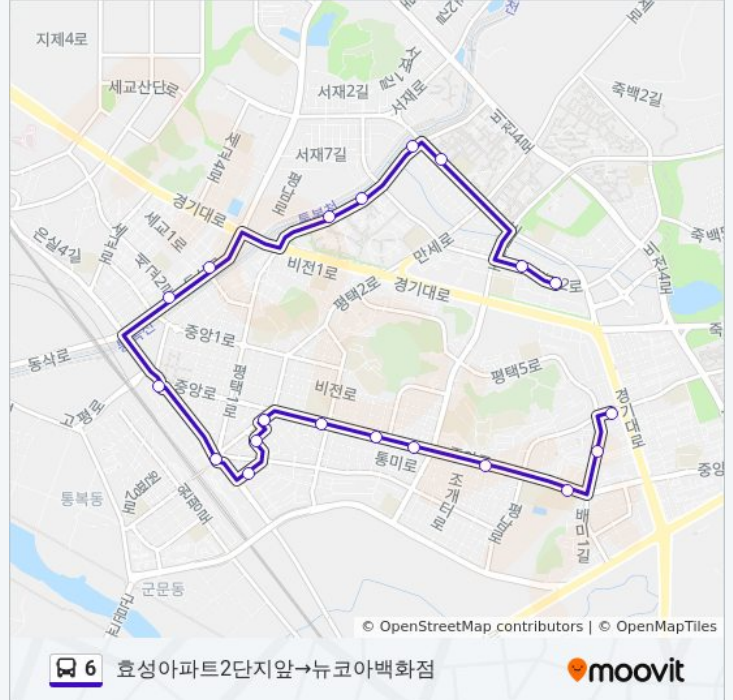

정류장 20개

[노선 일정 보기](#)

효성아파트2단지앞

효성백년가약

비전중학교

비전중학교입구

소사벌휴먼시아2단지

소사벌휴먼시아1단지

합정동주공3단지후문앞

평택여중사거리

신한중고등학교

평택고

시청서문

뉴코아백화점

6 버스 시간표

효성아파트2단지앞→뉴코아백화점 경로 시간표:

일요일	오전 6:00 - 오후 9:30
월요일	오전 6:00 - 오후 9:30
화요일	오전 6:00 - 오후 9:30
수요일	오전 6:00 - 오후 9:30
목요일	오전 6:00 - 오후 9:30
금요일	오전 6:00 - 오후 9:30
토요일	오전 6:00 - 오후 9:30

6 버스 정보

방향: 효성아파트2단지앞→뉴코아백화점

정거장: 20

이동 시간: 20 분

노선 요약:

6 버스 시간표와 경로 지도는 moovitapp.com 에서 오프라인 PDF로 사용할 수 있습니다. [무빗 앱](#) url을 사용하여 실시간 버스 시간, 기차 일정 또는 지하철 일정과 서울시 내의 모든 대중 교통의 단계별 방향안내를 받을 수 있습니다.

[무빗에 대해](#) · [MaaS 솔루션](#) · [지원 국가](#) · [무빗 커뮤니티](#)

© 2023 무빗 - 모든 권리가 보호됨