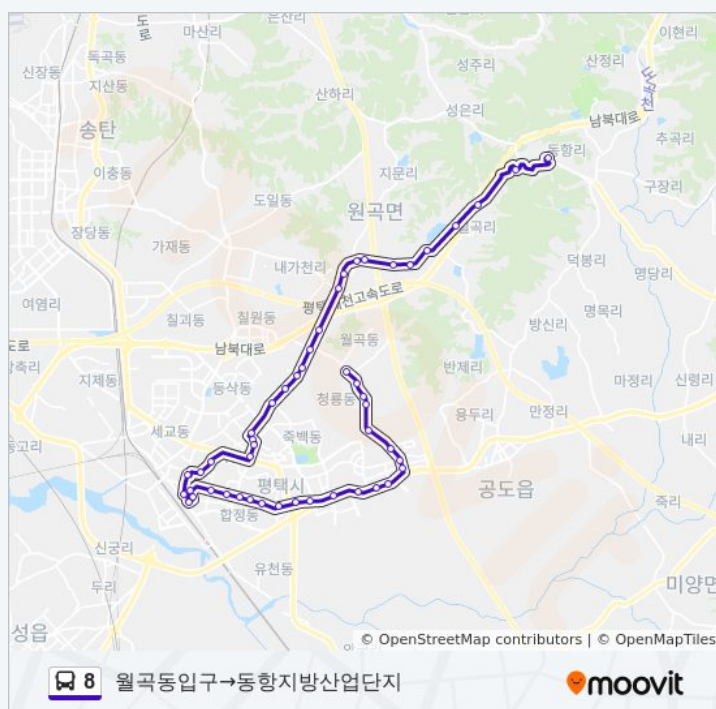

비전고등학교

비전고교사거리

리더스하임8단지정문

리더스하임8단지

가내

죽백동입구

농협주유소

화요일	오전 5:40 - 오후 9:55
수요일	오전 5:40 - 오후 9:55
목요일	오전 5:40 - 오후 9:55
금요일	오전 5:40 - 오후 9:55
토요일	오전 5:40 - 오후 9:55

8 버스 정보

방향: 월곡동입구→동향지방산업단지

정거장: 48

이동 시간: 58 분

노선 요약:

청용동입구

전원가든

태성추어탕