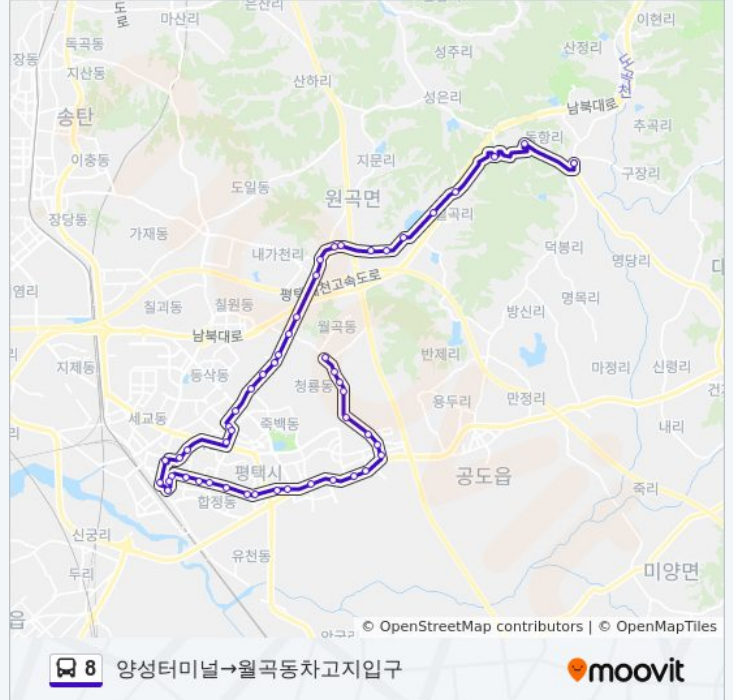

8 버스 시간표

양성터미널→월곡동차고지입구 경로 시간표:

일요일	오전 6:30 - 오후 9:45
월요일	오전 6:30 - 오후 9:45
화요일	오전 6:30 - 오후 9:45
수요일	오전 6:30 - 오후 9:45
목요일	오전 6:30 - 오후 9:45
금요일	오전 6:30 - 오후 9:45
토요일	오전 6:30 - 오후 9:45

8 버스 정보

방향: 양성터미널→월곡동차고지입구

정거장: 50

이동 시간: 61 분

노선 요약:

비전고등학교
 평택중학교
 자란로타리
 평택기계공고사거리
 평택역.하나은행
 평택터미널
 박애병원
 평택경찰서사거리
 성동초교
 합정동주공3단지후문앞
 평택여중사거리
 신한중고등학교
 평택고
 시청앞
 참이슬아파트.동일공고
 굿모닝병원.벽산아파트
 대동자동차학원
 평택대학교
 우림아파트입구
 진사리입구
 푸르지오.반도유보라앞
 신흥마을
 평택남산교회앞
 기남방송앞
 죽백초교앞
 죽백동
 죽백동
 월곡동차고지입구

방향: 월곡동입구→동향지방산업단지

정류장 48개
[노선 일정 보기](#)

월곡동입구

8 버스 시간표

월곡동입구→동향지방산업단지 경로 시간표:

일요일	오전 5:40 - 오후 9:55
월요일	오전 5:40 - 오후 9:55

죽백동

죽백동

8 버스 정보

방향: 월곡동입구→동향지방산업단지

정거장: 48

이동 시간: 58 분

노선 요약:

청용동입구

전원가든

태성추어탕