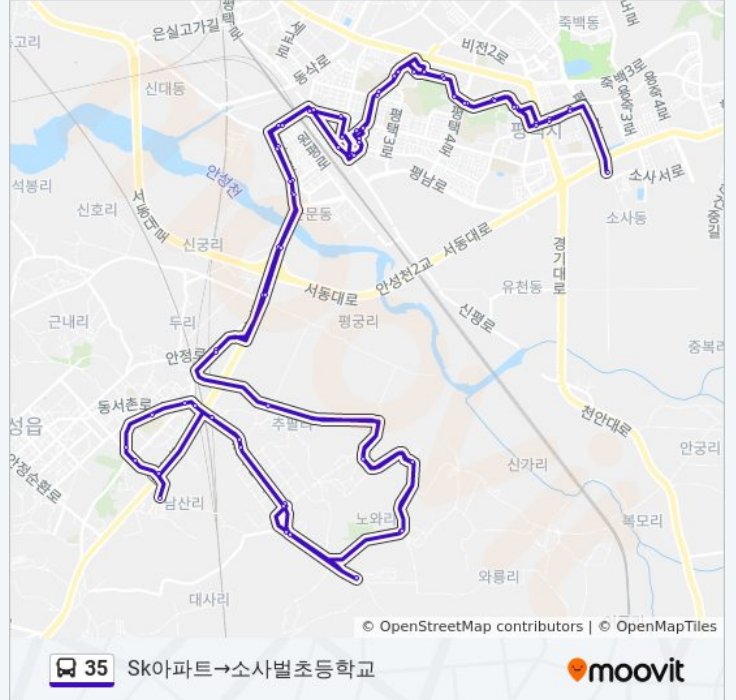

35

Sk아파트→소사벌초등학교

웹사이트 모드로 보기

35 버스 노선 Sk아파트→소사벌초등학교에는 하나의 경로가 있습니다. 주중의 운영시간은 다음과 같습니다:

(1) Sk아파트→소사벌초등학교: 오전 6:20 - 오후 6:05

내 근처의 가장 가까운 35 버스를 찾으려면 무빗을 사용하여 다음 35 버스 도착시간을 확인하세요.

방향: Sk아파트→소사벌초등학교

정류장 70개

[노선 일정 보기](#)

- Sk아파트
- 비전2동경남아파트
- 축협앞
- 뉴코아백화점
- 비전2동현대이화아파트
- 덕동초등학교
- 비전파출소
- 은행아파트
- 한성아파트
- 평택중학교
- 자란로타리
- 평택경찰서사거리
- 박애병원
- 평택터미널
- 평택전철역
- 우리은행
- 통복시장
- 통복육교
- 삼성아파트
- 원평동주민센터.평택초교
- 군문주공아파트
- 신궁리

35 버스 시간표

Sk아파트→소사벌초등학교 경로 시간표:

일요일	오전 6:20 - 오후 6:05
월요일	오전 6:20 - 오후 6:05
화요일	오전 6:20 - 오후 6:05
수요일	오전 6:20 - 오후 6:05
목요일	오전 6:20 - 오후 6:05
금요일	오전 6:20 - 오후 6:05
토요일	오전 6:20 - 오후 6:05

35 버스 정보

방향: Sk아파트→소사벌초등학교

정거장: 70

이동 시간: 88 분

노선 요약:

평궁리
 팽성미곡종합처리장
 추팔1리마을회관
 노와1리
 노와3리앞
 노와2리
 노와2리.이주단지
 노와4리
 추팔공단
 추팔공단슈퍼
 추팔공단.입구
 남산1리.행복마을
 남산5리.행복마을
 팽성보건복지센터
 Kt팽성분기국
 청담중학교
 객사리
 객사리입구
 추팔공단.입구
 추팔공단슈퍼
 추팔공단
 노와4리
 노와2리.이주단지
 노와2리
 노와3리
 팽성미곡종합처리장
 평궁리
 신궁리
 군문주공아파트
 원평동주민센터.평택초교
 삼성아파트
 통북육교
 통북시장