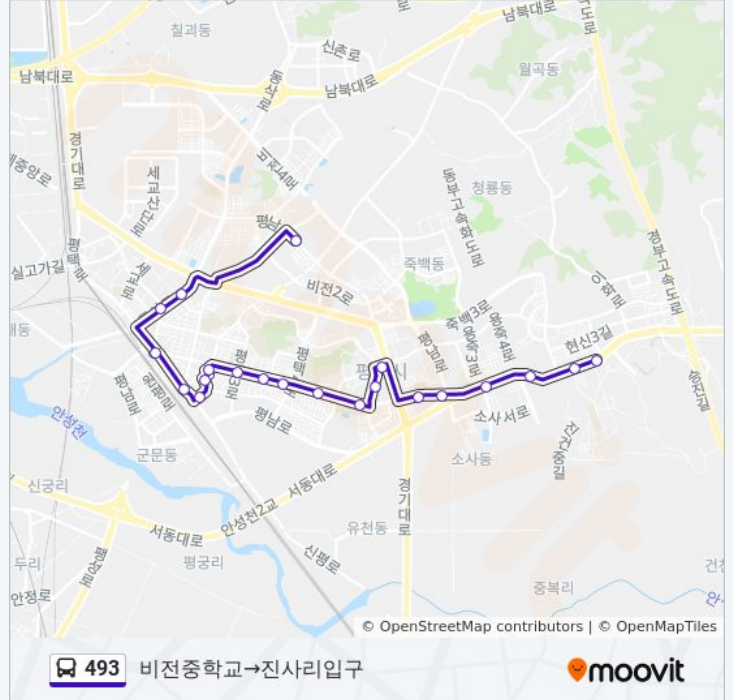

493

비전중학교→진사리입구

웹사이트 모드로 보기

493 버스 노선 비전중학교→진사리입구에는 하나의 경로가 있습니다. 주중의 운영시간은 다음과 같습니다:

(1) 비전중학교→진사리입구: 24 시간

내 근처의 가장 가까운 493 버스를 찾으려면 무빗을 사용하여 다음 493 버스 도착시간을 확인하세요.

방향: 비전중학교→진사리입구

정류장 21개

[노선 일정 보기](#)

- 비전중학교
- 부영아파트
- 개나리아파트
- 통복시장
- 평택전철역.Akplaza
- 평택터미널
- 박애병원
- 평택경찰서사거리
- 성동초교
- 합정동주공3단지후문앞
- 평택여중사거리
- 신한중고등학교
- 평택고
- 시청서문
- 뉴코아백화점
- 참이슬아파트.동일공고
- 굿모닝병원.벽산아파트
- 대동자동차학원
- 평택대학교
- 우림아파트입구
- 진사리입구

#### 493 버스 시간표

비전중학교→진사리입구 경로 시간표:

일요일	24 시간
월요일	24 시간
화요일	24 시간
수요일	24 시간
목요일	24 시간
금요일	24 시간
토요일	24 시간

#### 493 버스 정보

방향: 비전중학교→진사리입구

정거장: 21

이동 시간: 21 분

노선 요약:

493 버스 시간표와 경로 지도는 moovitapp.com 에서 오프라인 PDF로 사용할 수 있습니다. [무빗 앱](#) url을 사용하여 실시간 버스 시간, 기차 일정 또는 지하철 일정과 서울시 내의 모든 대중 교통의 단계별 방향안내를 받을 수 있습니다.

[무빗에 대해](#) · [MaaS 솔루션](#) · [지원 국가](#) · [무빗 커뮤니티](#)