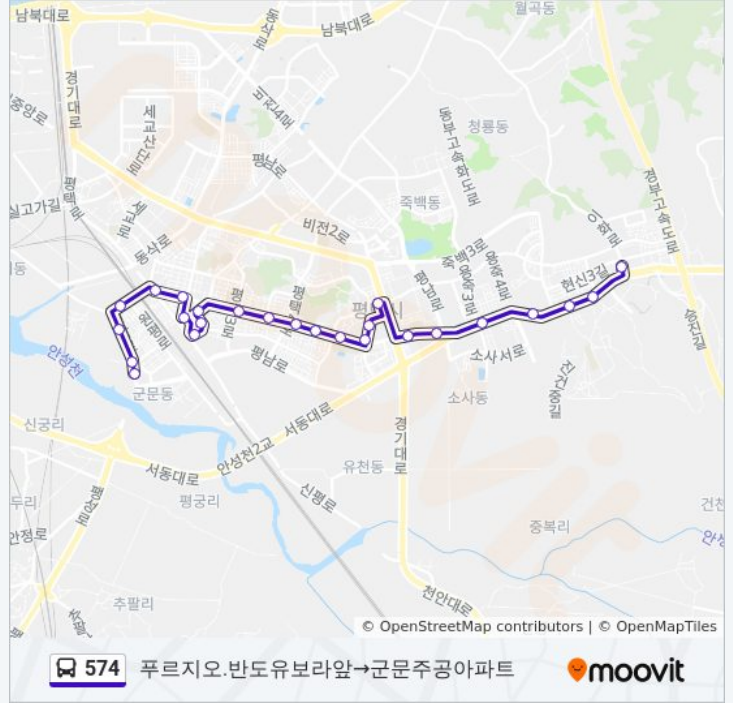

방향: 군문주공아파트→푸르지오.반도유보라앞

정거장: 23

이동 시간: 21 분

노선 요약:

진사리입구

푸르지오.반도유보라앞

방향: 푸르지오.반도유보라앞→군문주공아파트

정류장 25개

평택경찰서사거리

박애병원

평택터미널

574 버스 시간표

푸르지오.반도유보라앞→군문주공아파트 경로 시간표:

일요일	오전 10:00 - 오후 8:15
월요일	오전 10:00 - 오후 8:15
화요일	오전 10:00 - 오후 8:15
수요일	오전 10:00 - 오후 8:15
목요일	오전 10:00 - 오후 8:15
금요일	오전 10:00 - 오후 8:15
토요일	오전 10:00 - 오후 8:15

574 버스 정보

방향: 푸르지오.반도유보라앞→군문주공아파트

정거장: 25

이동 시간: 22 분

노선 요약:

평택전철역

우리은행

통복시장

통복육교

삼성아파트

원평동주민센터.평택초교

군문주공아파트

574 버스 시간표와 경로 지도는 moovitapp.com 에서 오프라인 PDF로 사용할 수 있습니다. [무빗 앱](#) url을 사용하여 실시간 버스 시간, 기차 일정 또는 지하철 일정과 서울시 내의 모든 대중 교통의 단계별 방향안내를 받을 수 있습니다.

[무빗에 대해](#) • [MaaS 솔루션](#) • [지원 국가](#) • [무빗커뮤니티](#)