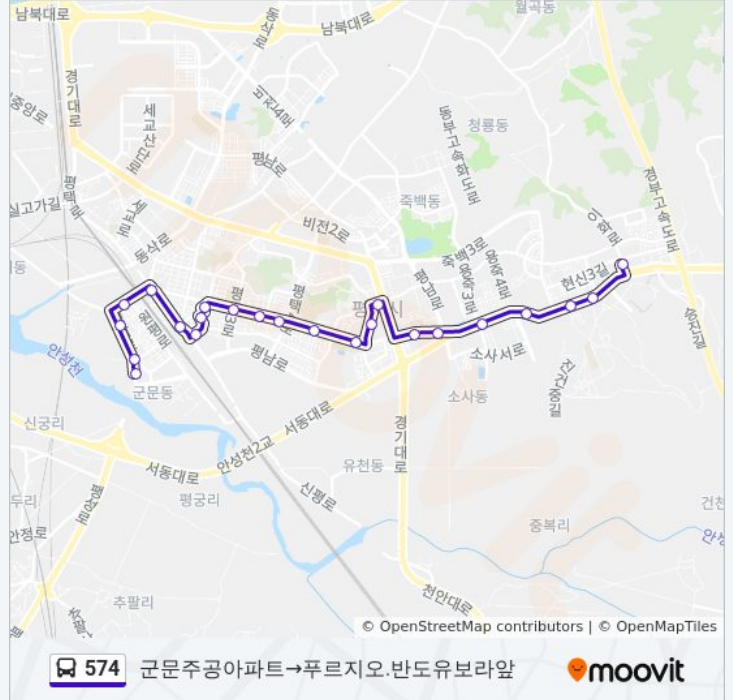

574 버스 시간표

군문주공아파트→푸르지오.반도유보라앞 경로 시간표:

일요일	오전 10:00 - 오후 8:15
월요일	오전 10:00 - 오후 8:15
화요일	오전 10:00 - 오후 8:15
수요일	오전 10:00 - 오후 8:15
목요일	오전 10:00 - 오후 8:15
금요일	오전 10:00 - 오후 8:15
토요일	오전 10:00 - 오후 8:15

574 버스 정보

방향: 군문주공아파트→푸르지오.반도유보라앞

정거장: 23

이동 시간: 21 분

노선 요약:

진사리입구

푸르지오.반도유보라앞

방향: 푸르지오.반도유보라앞→군문주공아파트

정류장 25개

[노선 일정 보기](#)

푸르지오.반도유보라앞

진사리입구

우림청설아파트

평택대학교

대동자동차학원

벽산아파트.굿모닝병원

문화아파트

뉴코아백화점

시청서문앞

평택보건소앞

한전앞

신한중고등학교

평택여중사거리

합정동주공3단지후문

한광고교