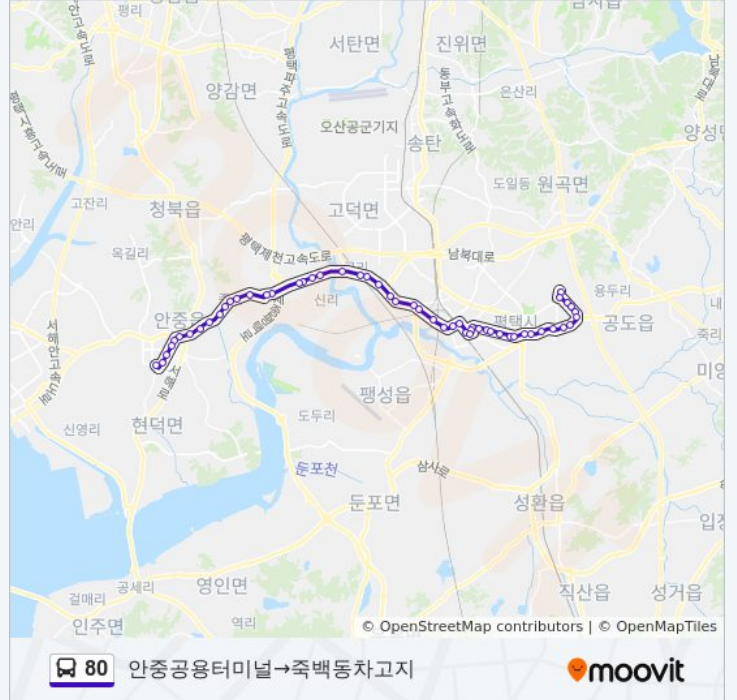

태평아파트

정자동

동고1리

동고2리

신대리

새터

고잔

화촌

통복육교

통복시장

평택전철역.Akplaza

평택터미널

박애병원

평택경찰서사거리

성동초교

합정동주공3단지후문앞

평택여중사거리

신한중고등학교

평택고

시청앞

참이슬아파트.동일공고

굿모닝병원.벽산아파트

대동자동차학원

평택대학교

우림아파트입구

진사리입구

푸르지오.반도유보라앞

신흥마을

평택남산교회앞

구룡마을입구

기남방송앞

죽백동차고지