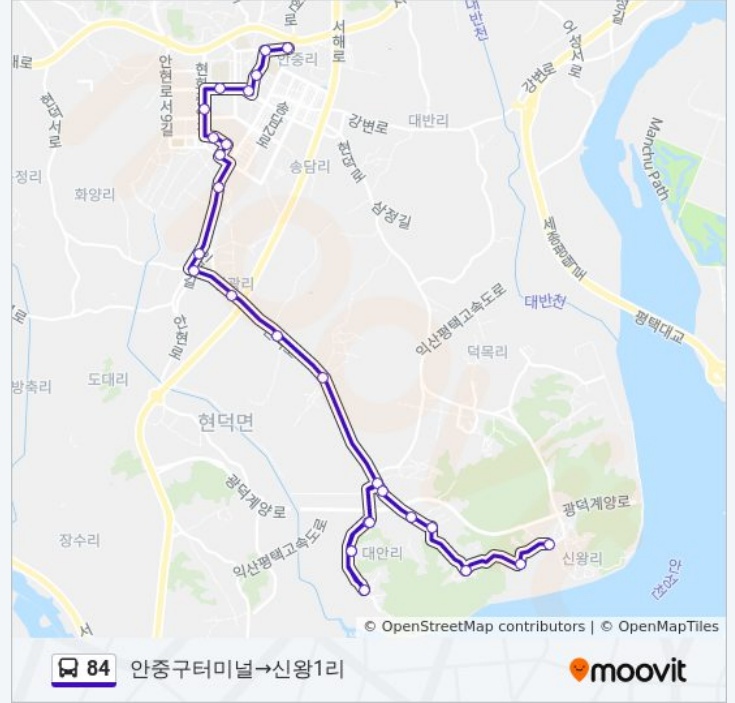

84 버스 시간표

안중구터미널→신왕1리 경로 시간표:

일요일	오후 12:30 - 오후 5:30
월요일	오후 12:30 - 오후 5:30
화요일	오후 12:30 - 오후 5:30
수요일	오후 12:30 - 오후 5:30
목요일	오후 12:30 - 오후 5:30
금요일	오후 12:30 - 오후 5:30
토요일	오후 12:30 - 오후 5:30

84 버스 정보

방향: 안중구터미널→신왕1리
정거장: 27
이동 시간: 30 분
노선 요약:

구진중점

사랑말

대안1리

대안3리

대안2리

사랑현

대안3리

신왕1리(마주)

신왕1리

84 버스 시간표와 경로 지도는 moovitapp.com 에서 오프라인 PDF로 사용할 수 있습니다. [무빗 앱](#) url을 사용하여 실시간 버스 시간, 기차 일정 또는 지하철 일정과 서울시 내의 모든 대중 교통의 단계별 방향안내를 받을 수 있습니다.

[무빗에 대해](#) • [MaaS 솔루션](#) • [지원 국가](#) • [무빗커뮤니티](#)