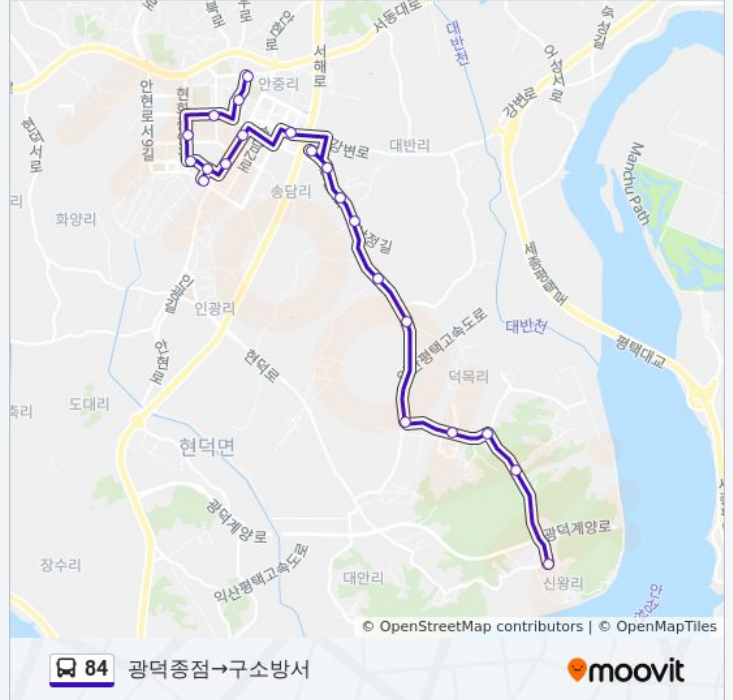

방향: 광덕종점→구소방서

정류장 21개

[노선 일정 보기](#)

- 광덕종점
- 심복사입구
- 덕목5리
- 덕목리
- 덕목3리
- 백석입구
- 소담마을
- 삼정리입구
- 직산말
- 송담리
- 신창아파트
- 한국농어촌공사
- 삼익아파트앞
- 동신2차아파트
- 안중공용터미널
- 동신3차아파트
- 현화고교사거리
- 안중주공2단지
- 안중주공아파트
- 시장입구
- 구소방서

84 버스 시간표

광덕종점→구소방서 경로 시간표:

일요일	오후 12:55 - 오후 5:55
월요일	오후 12:55 - 오후 5:55
화요일	오후 12:55 - 오후 5:55
수요일	오후 12:55 - 오후 5:55
목요일	오후 12:55 - 오후 5:55
금요일	오후 12:55 - 오후 5:55
토요일	오후 12:55 - 오후 5:55

84 버스 정보

방향: 광덕종점→구소방서

정거장: 21

이동 시간: 23 분

노선 요약:

방향: 안중구터미널→신왕1리

정류장 27개
[노선 일정 보기](#)

- 안중구터미널
- 구소방서앞
- 안중재래시장후문
- 성심중앙병원
- 안중주공1단지
- 현화중학교
- 현화고교사거리
- 신터미널입구
- 안중공용터미널
- 인광4리
- 현덕면사무소
- 현덕초교
- 인광육교
- 황산2리
- 황산3리
- 광덕초교
- 대안1리
- 사랑말

84 버스 시간표

안중구터미널→신왕1리 경로 시간표:

일요일	오후 12:30 - 오후 5:30
월요일	오후 12:30 - 오후 5:30
화요일	오후 12:30 - 오후 5:30
수요일	오후 12:30 - 오후 5:30
목요일	오후 12:30 - 오후 5:30
금요일	오후 12:30 - 오후 5:30
토요일	오후 12:30 - 오후 5:30

84 버스 정보

방향: 안중구터미널→신왕1리
정거장: 27
이동 시간: 30 분
노선 요약: