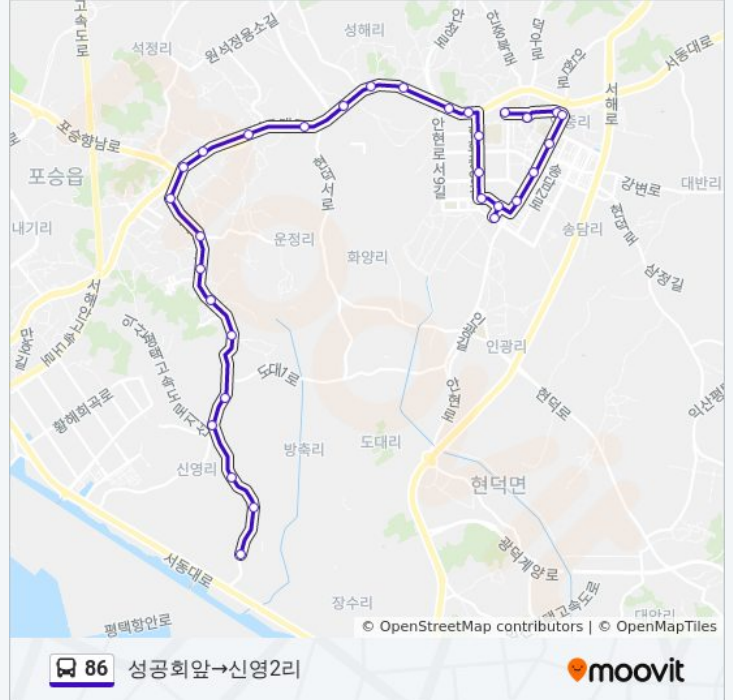

방향: 성공회앞→신영2리

정류장 31개
[노선 일정 보기](#)

- 성공회앞
- 안중재래시장입구
- 안중구터미널
- 안중오거리
- 경기물류고교
- 삼익아파트앞
- 동신2차아파트
- 안중공용터미널
- 동신3차아파트
- 현화고교사거리
- 안중주공2단지
- 동환아파트
- 안중출장소
- 전원마을입구
- 학현2리
- 성해2리.은성
- 성해2리
- 석정아파트
- 석정3리
- 포승농협
- 석정2리.내기삼거리
- 반도아파트

86 버스 시간표

성공회앞→신영2리 경로 시간표:

일요일	오전 7:10 - 오후 8:10
월요일	오전 7:10 - 오후 8:10
화요일	오전 7:10 - 오후 8:10
수요일	오전 7:10 - 오후 8:10
목요일	오전 7:10 - 오후 8:10
금요일	오전 7:10 - 오후 8:10
토요일	오전 7:10 - 오후 8:10

86 버스 정보

방향: 성공회앞→신영2리
정거장: 31
이동 시간: 36 분
노선 요약:

방림1리
 방림2리
 방축3리
 방림4리
 방축2리
 신영삼거리
 신영2리입구
 신영2리마을회관
 신영2리

방향: 신영2리→안중초교

정류장 35개
[노선 일정 보기](#)

신영2리
 서부두
 향만휴게소
 아프리카앞
 길송횃집앞
 신영1리
 신영3리입구
 신영삼거리
 방축2리입구
 방림4리입구
 방림3리
 방림2리
 방림1리
 반도아파트
 내기삼거리
 포승읍사무소
 경도일식
 이평