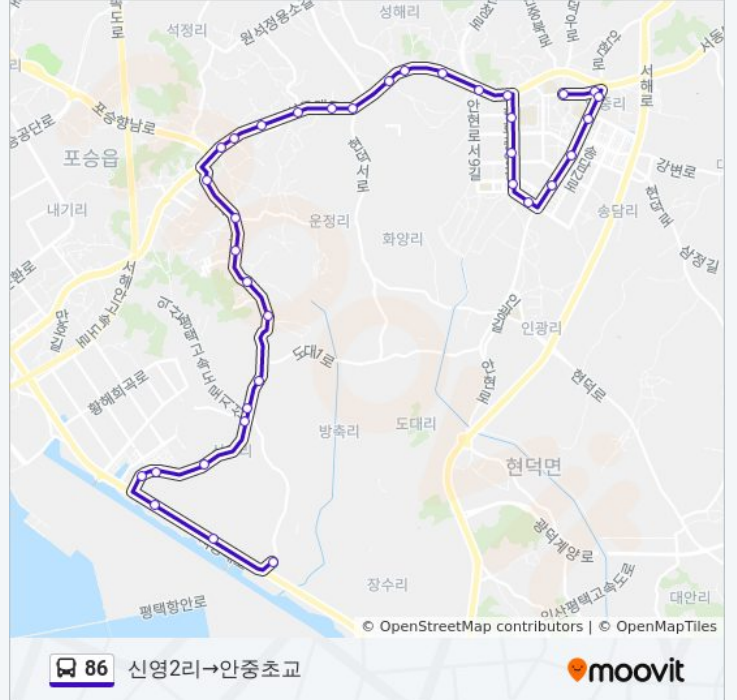

안중초교

86 버스 시간표와 경로 지도는 moovitapp.com 에서 오프라인 PDF로 사용할 수 있습니다. [무빗 앱](#) url을 사용하여 실시간 버스 시간, 기차 일정 또는 지하철 일정과 서울시 내의 모든 대중 교통의 단계별 방향안내를 받을 수 있습니다.

[무빗에 대해](#) · [MaaS 솔루션](#) · [지원 국가](#) · [무빗터 커뮤니티](#)