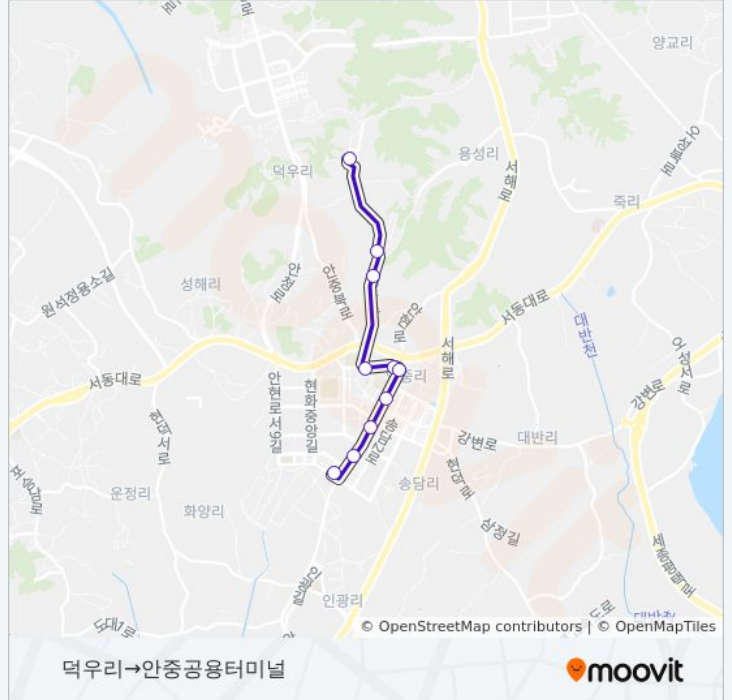

87

덕우리→안중공용터미널

[웹사이트 모드로 보기](#)

87 버스 노선 (덕우리→안중공용터미널)은(는) 2 경로가 있습니다. 주중운영 시간은 다음과 같습니다:
(1) 덕우리→안중공용터미널: 오전 7:40 - 오후 3:40 (2) 안중공용터미널→덕우리: 오전 7:20 - 오후 3:20
내 근처의 가장 가까운 87 버스를 찾으려면 무빗을 사용하여 다음 87 버스 도착시간을 확인하세요.

방향: 덕우리→안중공용터미널

정류장 10개

[노선 일정 보기](#)

덕우리
학현1리
동우화인캠
안중초교앞
안중구터미널
안중오거리
경기물류고교
삼익아파트앞
동신2차아파트
안중공용터미널

87 버스 시간표

덕우리→안중공용터미널 경로 시간표:

일요일	오전 7:40 - 오후 3:40
월요일	오전 7:40 - 오후 3:40
화요일	오전 7:40 - 오후 3:40
수요일	오전 7:40 - 오후 3:40
목요일	오전 7:40 - 오후 3:40
금요일	오전 7:40 - 오후 3:40
토요일	오전 7:40 - 오후 3:40

87 버스 정보

방향: 덕우리→안중공용터미널

정거장: 10

이동 시간: 12 분

노선 요약:

방향: 안중공용터미널→덕우리

정류장 10개
[노선 일정 보기](#)

- 안중공용터미널
- 동신2차아파트
- 삼익아파트
- 안중읍사무소
- 안중오거리
- 안중구터미널
- 안중초교
- 동우화인캠
- 학현1리
- 덕우리

87 버스 시간표

안중공용터미널→덕우리 경로 시간표:

일요일	오전 7:20 - 오후 3:20
월요일	오전 7:20 - 오후 3:20
화요일	오전 7:20 - 오후 3:20
수요일	오전 7:20 - 오후 3:20
목요일	오전 7:20 - 오후 3:20
금요일	오전 7:20 - 오후 3:20
토요일	오전 7:20 - 오후 3:20

87 버스 정보

방향: 안중공용터미널→덕우리
정거장: 10
이동 시간: 12 분
노선 요약: