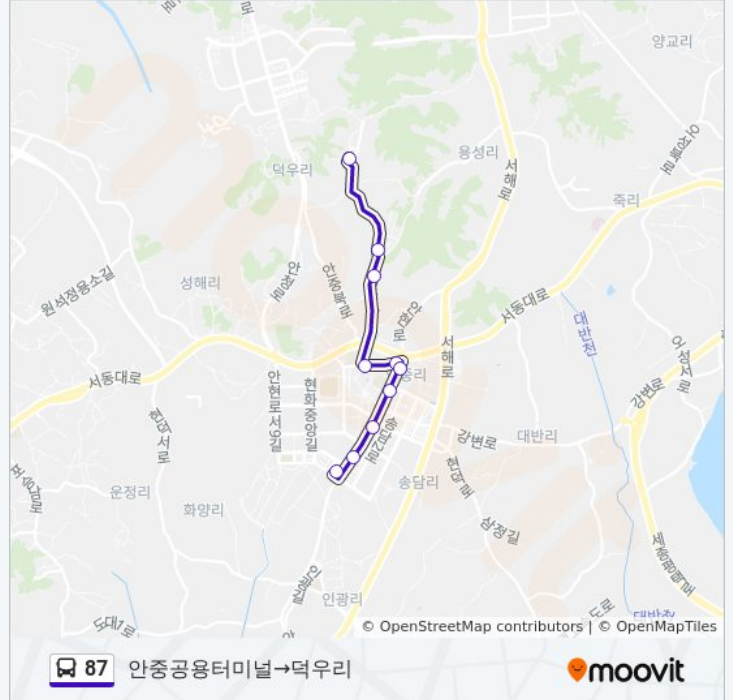

87

덕우리→안중공용터미널

[웹사이트 모드로 보기](#)

87 버스 노선 (덕우리→안중공용터미널)은(는) 2 경로가 있습니다. 주중운영 시간은 다음과 같습니다:
(1) 덕우리→안중공용터미널: 오전 7:40 - 오후 3:40 (2) 안중공용터미널→덕우리: 오전 7:20 - 오후 3:20
내 근처의 가장 가까운 87 버스를 찾으려면 무빗을 사용하여 다음 87 버스 도착시간을 확인하세요.

방향: 덕우리→안중공용터미널

정류장 10개

[노선 일정 보기](#)

덕우리
학현1리
동우화인캠
안중초교앞
안중구터미널
안중오거리
경기물류고교
삼익아파트앞
동신2차아파트
안중공용터미널

87 버스 시간표

덕우리→안중공용터미널 경로 시간표:

일요일	오전 7:40 - 오후 3:40
월요일	오전 7:40 - 오후 3:40
화요일	오전 7:40 - 오후 3:40
수요일	오전 7:40 - 오후 3:40
목요일	오전 7:40 - 오후 3:40
금요일	오전 7:40 - 오후 3:40
토요일	오전 7:40 - 오후 3:40

87 버스 정보

방향: 덕우리→안중공용터미널

정거장: 10

이동 시간: 12 분

노선 요약:

방향: 안중공용터미널→덕우리

정류장 10개
[노선 일정 보기](#)

- 안중공용터미널
- 동신2차아파트
- 삼익아파트
- 안중읍사무소
- 안중오거리
- 안중구터미널
- 안중초교
- 동우화인캠
- 학현1리
- 덕우리

87 버스 시간표

안중공용터미널→덕우리 경로 시간표:

일요일	오전 7:20 - 오후 3:20
월요일	오전 7:20 - 오후 3:20
화요일	오전 7:20 - 오후 3:20
수요일	오전 7:20 - 오후 3:20
목요일	오전 7:20 - 오후 3:20
금요일	오전 7:20 - 오후 3:20
토요일	오전 7:20 - 오후 3:20

87 버스 정보

방향: 안중공용터미널→덕우리
정거장: 10
이동 시간: 12 분
노선 요약: