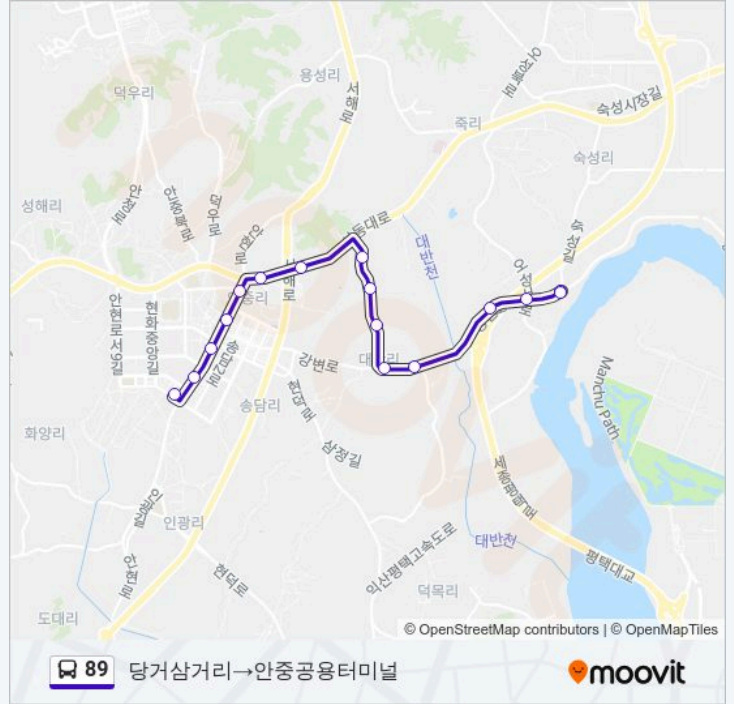

89

당거삼거리→안중공용터미널

앱 얻기

89 버스 노선 (당거삼거리→안중공용터미널)은(는) 2 경로가 있습니다. 주중운영 시간은 다음과 같습니다:  
 (1) 당거삼거리→안중공용터미널: 08:55 - 19:15(2) 안중공용터미널→길음리입구: 08:40 - 19:00  
 내 근처의 가장 가까운 89 버스를 찾으려면 무빗을 사용하여 다음 89 버스 도착시간을 확인하세요.

방향: 당거삼거리→안중공용터미널

정류장 16개

[노선 일정 보기](#)

- 당거삼거리
- 당거삼거리
- 길음1리
- 원길음
- 대반5리
- 대반4리
- 대반3리
- 대반2리
- 대반2리
- 경성주택
- 안중5리.황금마을
- 안중오거리
- 경기물류고교
- 삼익아파트앞
- 동신2차아파트
- 안중공용터미널

**89 버스 시간표**

당거삼거리→안중공용터미널 경로 시간표:

일요일	08:55 - 19:15
월요일	08:55 - 19:15
화요일	08:55 - 19:15
수요일	08:55 - 19:15
목요일	08:55 - 19:15
금요일	08:55 - 19:15
토요일	08:55 - 19:15

**89 버스 정보**

방향: 당거삼거리→안중공용터미널

정거장: 16

이동 시간: 20 분

노선 요약:

**방향: 안중공용터미널→길음리입구**

정류장 15개  
[노선 일정 보기](#)

- 안중공용터미널
- 동신2차아파트
- 삼익아파트
- 안중읍사무소
- 안중오거리
- 안중5리.황금마을
- 경성주택
- 정토사
- 대반2리
- 대반2리
- 대반3리
- 대반4리
- 대반5리
- 원길음
- 길음리입구

**89 버스 시간표**

안중공용터미널→길음리입구 경로 시간표:

일요일	08:40 - 19:00
월요일	08:40 - 19:00
화요일	08:40 - 19:00
수요일	08:40 - 19:00
목요일	08:40 - 19:00
금요일	08:40 - 19:00
토요일	08:40 - 19:00

**89 버스 정보**

**방향:** 안중공용터미널→길음리입구  
**정거장:** 15  
**이동 시간:** 19 분  
**노선 요약:**