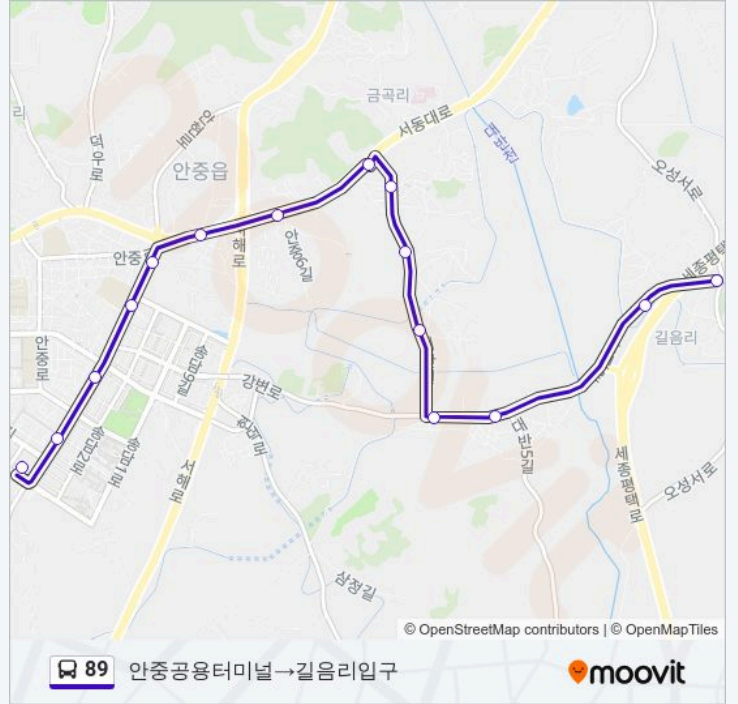

방향: 당거삼거리→안중공용터미널

정류장 16개

[노선 일정 보기](#)

- 당거삼거리
- 당거삼거리
- 길음1리
- 원길음
- 대반5리
- 대반4리
- 대반3리
- 대반2리
- 대반2리
- 경성주택
- 안중5리.황금마을
- 안중오거리
- 경기물류고교
- 삼익아파트앞
- 동신2차아파트
- 안중공용터미널

**89 버스 시간표**

당거삼거리→안중공용터미널 경로 시간표:

일요일	08:55 - 19:15
월요일	08:55 - 19:15
화요일	08:55 - 19:15
수요일	08:55 - 19:15
목요일	08:55 - 19:15
금요일	08:55 - 19:15
토요일	08:55 - 19:15

**89 버스 정보**

방향: 당거삼거리→안중공용터미널

정거장: 16

이동 시간: 20 분

노선 요약:

**방향: 안중공용터미널→길음리입구**

정류장 15개  
[노선 일정 보기](#)

- 안중공용터미널
- 동신2차아파트
- 삼익아파트
- 안중읍사무소
- 안중오거리
- 안중5리.황금마을
- 경성주택
- 정토사
- 대반2리
- 대반2리
- 대반3리
- 대반4리
- 대반5리
- 원길음
- 길음리입구

**89 버스 시간표**

안중공용터미널→길음리입구 경로 시간표:

일요일	08:40 - 19:00
월요일	08:40 - 19:00
화요일	08:40 - 19:00
수요일	08:40 - 19:00
목요일	08:40 - 19:00
금요일	08:40 - 19:00
토요일	08:40 - 19:00

**89 버스 정보**

**방향:** 안중공용터미널→길음리입구  
**정거장:** 15  
**이동 시간:** 19 분  
**노선 요약:**