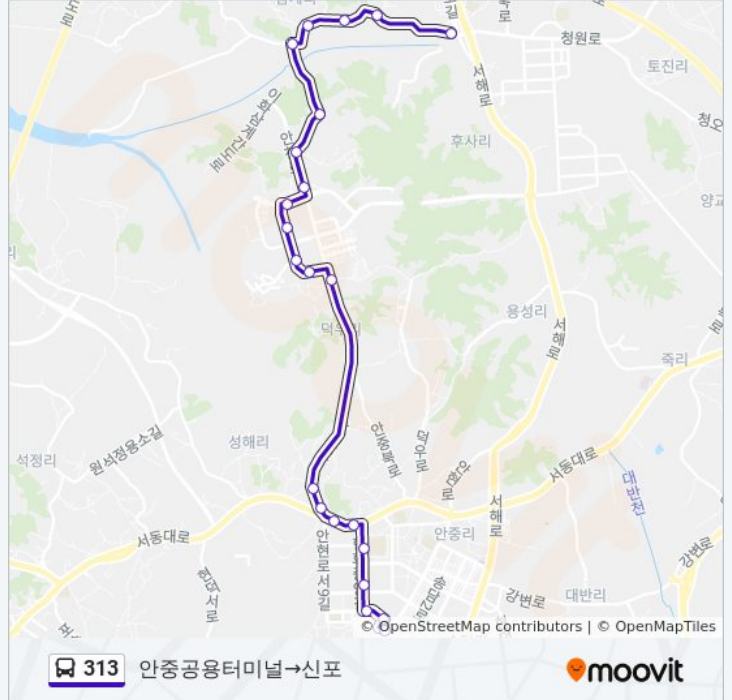

☎313

안중공용터미널→신포

웹사이트 모드로 보기

313 버스 노선 (안중공용터미널→신포)은(는) 2 경로가 있습니다. 주중운영 시간은 다음과 같습니다:
 (1) 안중공용터미널→신포: 오전 6:20 - 오후 8:35(2) 청북면사무소→안중공용터미널: 오전 6:45 - 오후 10:00
 내 근처의 가장 가까운 313 버스를 찾으려면 무빗을 사용하여 다음 313 버스 도착시간을 확인하세요.

방향: 안중공용터미널→신포

정류장 22개
[노선 일정 보기](#)

- 안중공용터미널
- 동신3차아파트
- 현화고교사거리
- 안중주공2단지
- 동환아파트
- 안중출장소
- 전원마을입구
- 안중홈플러스
- 학현2리
- 수촌
- 부영아파트
- 부영아파트2단지
- 이안아파트
- 원옥길
- 원옥길
- 옥길3리
- 옥길2리
- 삼덕초등학교
- 삼계1리
- 삼계2리.옹포
- 삼계2리.능안
- 신포

313 버스 시간표

안중공용터미널→신포 경로 시간표:

| | |
|-----|-------------------|
| 일요일 | 오전 6:20 - 오후 8:35 |
| 월요일 | 오전 6:20 - 오후 8:35 |
| 화요일 | 오전 6:20 - 오후 8:35 |
| 수요일 | 오전 6:20 - 오후 8:35 |
| 목요일 | 오전 6:20 - 오후 8:35 |
| 금요일 | 오전 6:20 - 오후 8:35 |
| 토요일 | 오전 6:20 - 오후 8:35 |

313 버스 정보

방향: 안중공용터미널→신포
정거장: 22
이동 시간: 26 분
노선 요약:

방향: 청북면사무소→안중공용터미널

정류장 23개
[노선 일정 보기](#)

- 청북면사무소
- 신포
- 삼계2리.능안
- 삼계2리.용포
- 삼계1리
- 삼덕초등학교
- 옥길2리(가사)
- 옥길3리
- 원옥길
- 원옥길
- 이안아파트
- 부영아파트2단지
- 부영아파트
- 수촌
- 학현2리
- 안중홈플러스
- 현화리
- 안중출장소