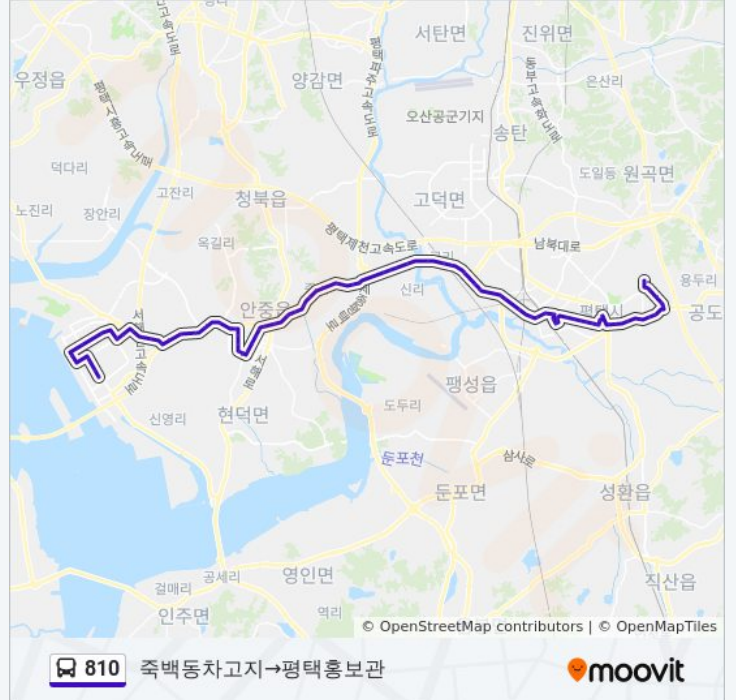

810

죽백동차고지→평택홍보관

웹사이트 모드로 보기

810 버스 노선 (죽백동차고지→평택홍보관)은(는) 2 경로가 있습니다. 주중운영 시간은 다음과 같습니다:  
 (1) 죽백동차고지→평택홍보관: 오전 5:20 - 오후 7:50(2) 평택항.국제여객터미널→죽백동차고지: 오전 6:30 - 오후 9:00  
 내 근처의 가장 가까운 810 버스를 찾으려면 무빗을 사용하여 다음 810 버스 도착시간을 확인하세요.

**방향: 죽백동차고지→평택홍보관**

정류장 85개  
[노선 일정 보기](#)

- 죽백동차고지
- 기남방송
- 구룡마을입구
- 평택남산교회앞
- 신흥마을
- 푸르지오.반도유보라앞
- 진사리입구
- 우림청설아파트
- 평택대학교
- 대동자동차학원
- 벽산아파트.굿모닝병원
- 문화아파트
- 뉴코아백화점
- 시청서문앞
- 평택보건소앞
- 평택고등학교
- 한전앞
- 신한중고등학교
- 평택여중사거리
- 합정동주공3단지후문
- 한광고교
- 평택경찰서사거리

**810 버스 시간표**

죽백동차고지→평택홍보관 경로 시간표:

일요일	오전 5:20 - 오후 7:50
월요일	오전 5:20 - 오후 7:50
화요일	오전 5:20 - 오후 7:50
수요일	오전 5:20 - 오후 7:50
목요일	오전 5:20 - 오후 7:50
금요일	오전 5:20 - 오후 7:50
토요일	오전 5:20 - 오후 7:50

**810 버스 정보**

**방향:** 죽백동차고지→평택홍보관  
**정거장:** 85  
**이동 시간:** 106 분  
**노선 요약:**

박애병원  
평택터미널  
평택전철역  
우리은행  
통복시장  
통복육교  
화촌  
고잔  
새터  
신대리  
동고2리  
동고1리  
방축4리  
태평아파트  
궁2리입구  
궁안교  
농협연합장례식장앞  
창내입구  
신1리.삼공원  
안화리  
명성빌라  
오성면사무소  
경기종자보급소  
죽2리  
길음사거리  
죽3리  
백병원  
금곡2리  
금곡4리  
금곡4리.숲마을  
정토사  
경성주택  
안중5리.황금마을