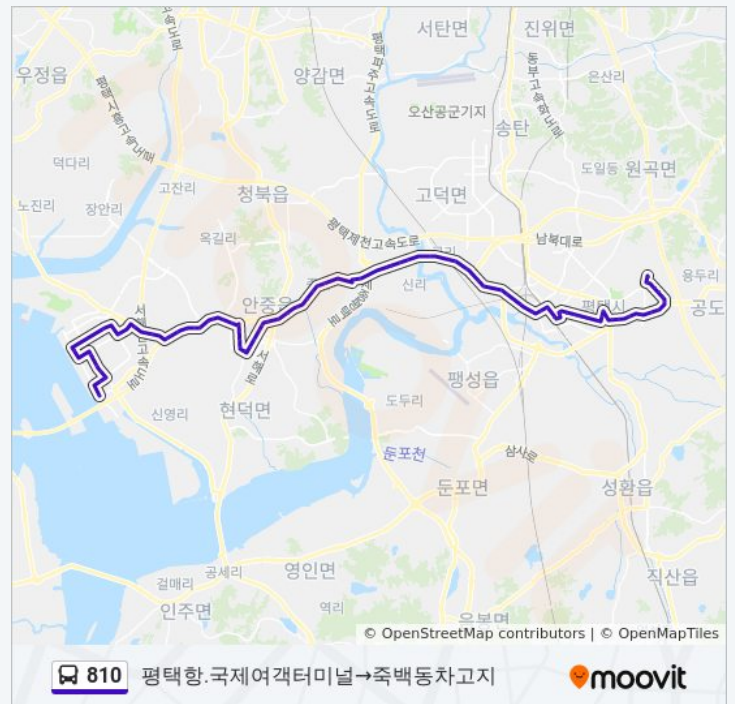

방향: 평택항.국제여객터미널→죽백동차고지  
정류장 82개

### 810 버스 정보

**방향:** 평택항.국제여객터미널→죽백동차고지

**정거장:** 82

**이동 시간:** 106 분

**노선 요약:**

안중5리.황금마을

경성주택

정토사