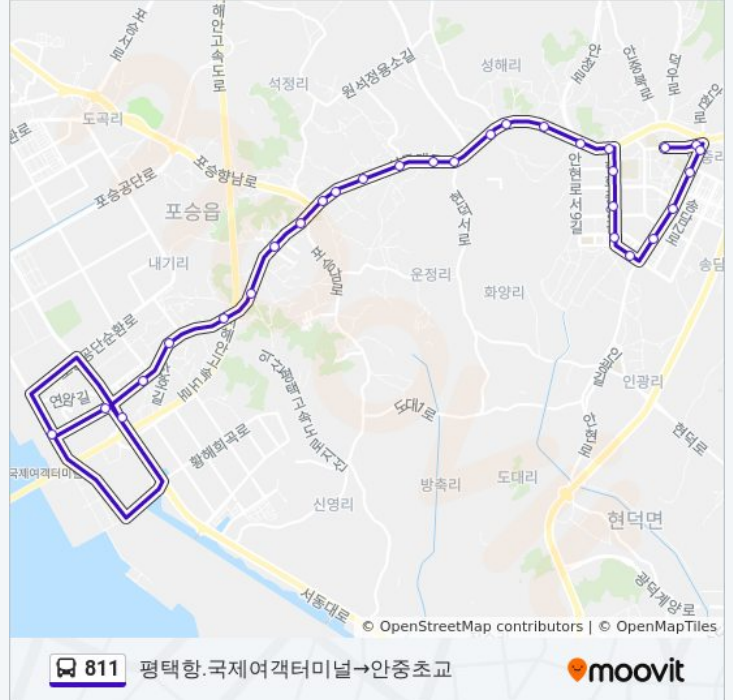

현화리

안중출장소

현일초교

현화중학교

현화고교사거리

안중공용터미널

동신2차아파트

삼익아파트

안중읍사무소

안중오거리

안중구터미널

안중초교

811 버스 시간표와 경로 지도는 moovitapp.com 에서 오프라인 PDF로 사용할 수 있습니다. moovitapp.com url을 사용하여 실시간 버스 시간, 기차 일정 또는 지하철 일정과 서울시 내의 모든 대중 교통의 단계별 방향안내를 받을 수 있습니다.

[무빗에 대해](#) · [MaaS 솔루션](#) · [지원 국가](#) · [무비터 커뮤니티](#)

© 2023 무빗 - 모든 권리가 보호됨

실시간 도착 시간을 확인하세요