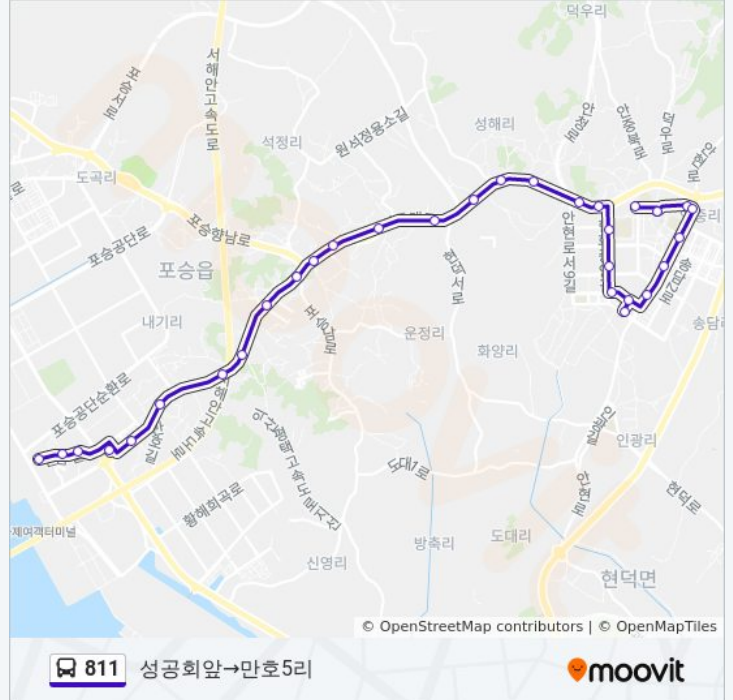

811 버스 시간표

성공회앞→만호5리 경로 시간표:

일요일	오전 5:55 - 오후 9:35
월요일	오전 5:55 - 오후 9:35
화요일	오전 5:55 - 오후 9:35
수요일	오전 5:55 - 오후 9:35
목요일	오전 5:55 - 오후 9:35
금요일	오전 5:55 - 오후 9:35
토요일	오전 5:55 - 오후 9:35

811 버스 정보

방향: 성공회앞→만호5리

정거장: 31

이동 시간: 33 분

노선 요약:

- 내기초교
- 일자촌입구
- 내기4리
- 희곡슈퍼
- 만호3리
- 만호리입구
- 한라아파트
- 만호5리
- 만호5리

방향: 평택항.국제여객터미널→안중초교

정류장 30개
[노선 일정 보기](#)

- 평택항.국제여객터미널
- Sr아파트입구
- Sr아파트
- 만호1리
- 희곡슈퍼
- 내기4리
- 희곡2.3리입구
- 내기초교.앞
- 포승우체국
- 내기삼거리
- 포승읍사무소
- 경도일식
- 이평
- 석정아파트
- 운정리
- 성해1리
- 성해2리.은성
- 학현2리