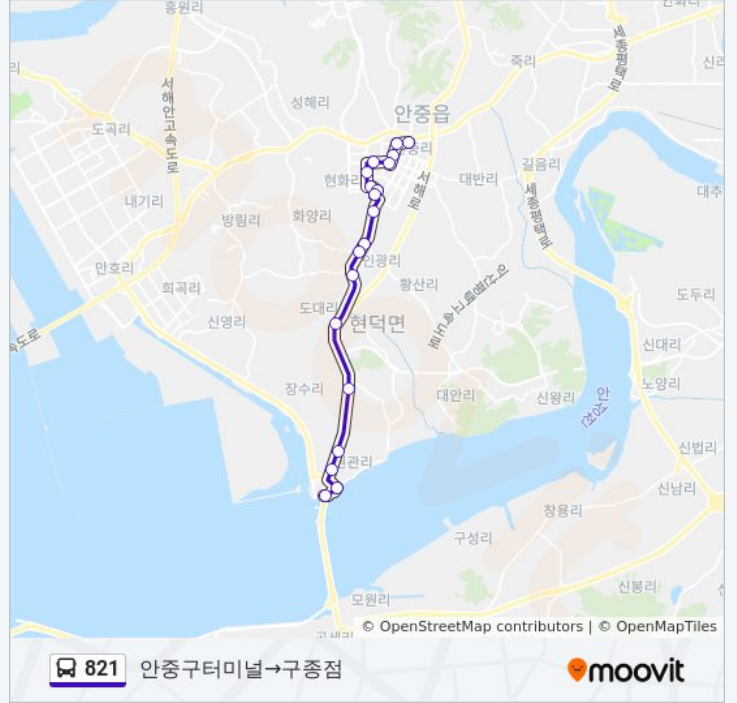

821 버스 시간표와 경로 지도는 moovitapp.com 에서 오프라인 PDF로 사용할 수 있습니다. [무빗 앱](#) url을 사용하여 실시간 버스 시간, 기차 일정 또는 지하철 일정과 서울시 내의 모든 대중 교통의 단계별 방향안내를 받을 수 있습니다.

[무빗에 대해](#) • [MaaS 솔루션](#) • [지원 국가](#) • [무빗 커뮤니티](#)

© 2023 무빗 - 모든 권리가 보호됨

실시간 도착 시간을 확인하세요