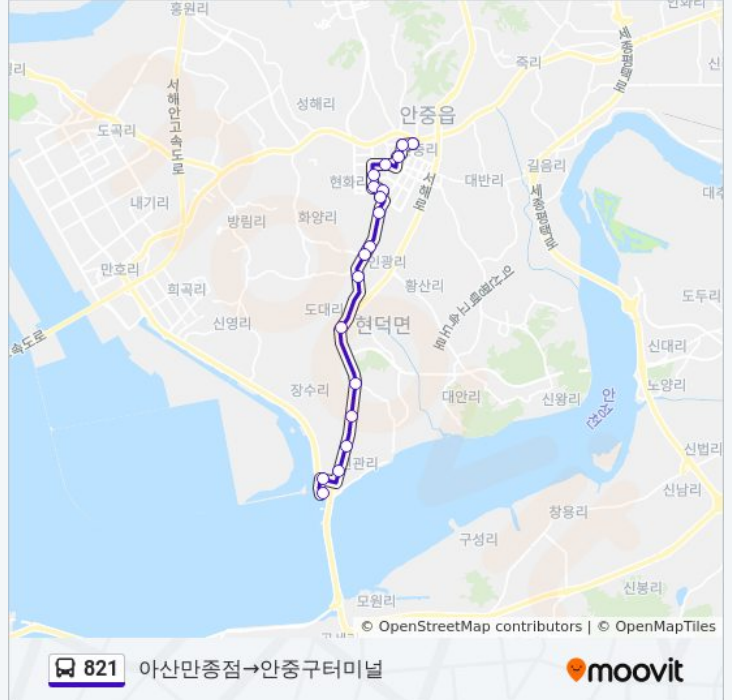

821

아산만중점→안중구터미널

웹사이트 모드로 보기

821 버스 노선 (아산만중점→안중구터미널)은(는) 2 경로가 있습니다. 주중운영 시간은 다음과 같습니다:
 (1) 아산만중점→안중구터미널: 오전 6:35 - 오후 10:05 (2) 안중구터미널→구중점: 오전 6:15 - 오후 9:15
 내 근처의 가장 가까운 821 버스를 찾으려면 무빗을 사용하여 다음 821 버스 도착시간을 확인하세요.

방향: 아산만중점→안중구터미널

정류장 19개
[노선 일정 보기](#)

- 아산만중점
- 우경아파트
- 권관2리입구
- 권관3리
- 권관리
- 가사초교
- 기산리입구
- 인광1리
- 인광5리
- 현덕면사무소
- 인광4리
- 안중공용터미널
- 동신3차아파트
- 현화고교사거리
- 안중주공2단지
- 안중주공아파트
- 시장입구
- 구소방서
- 안중구터미널

821 버스 시간표

아산만중점→안중구터미널 경로 시간표:

일요일	오전 6:35 - 오후 10:05
월요일	오전 6:35 - 오후 10:05
화요일	오전 6:35 - 오후 10:05
수요일	오전 6:35 - 오후 10:05
목요일	오전 6:35 - 오후 10:05
금요일	오전 6:35 - 오후 10:05
토요일	오전 6:35 - 오후 10:05

821 버스 정보

방향: 아산만중점→안중구터미널
정거장: 19
이동 시간: 22 분
노선 요약: