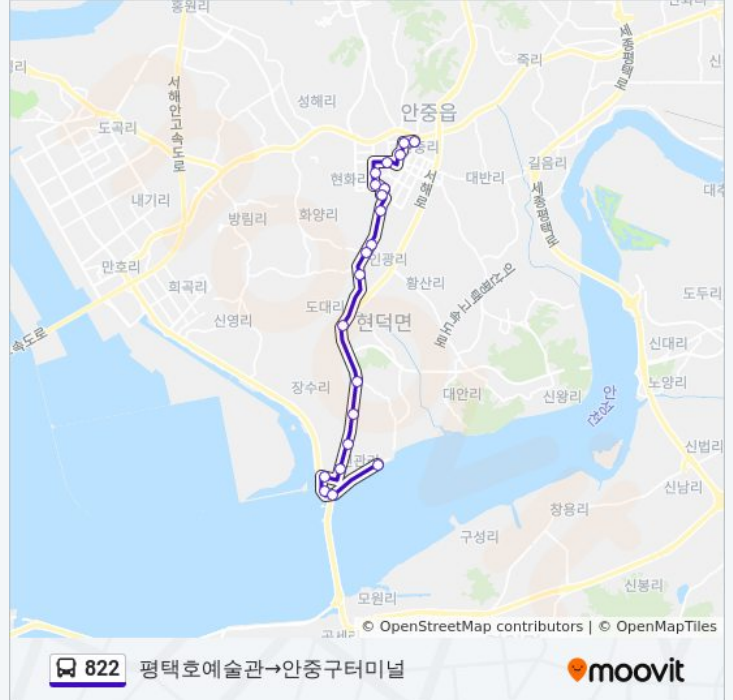

시장입구

구소방서

안중구터미널

822 버스 시간표와 경로 지도는 moovitapp.com 에서 오프라인 PDF로 사용할 수 있습니다. [무빗 앱](#) url을 사용하여 실시간 버스 시간, 기차 일정 또는 지하철 일정과 서울시 내의 모든 대중 교통의 단계별 방향안내를 받을 수 있습니다.

[무빗에 대해](#) · [MaaS 솔루션](#) · [지원 국가](#) · [무비터 커뮤니티](#)

© 2023 무빗 - 모든 권리가 보호됨

실시간 도착 시간을 확인하세요