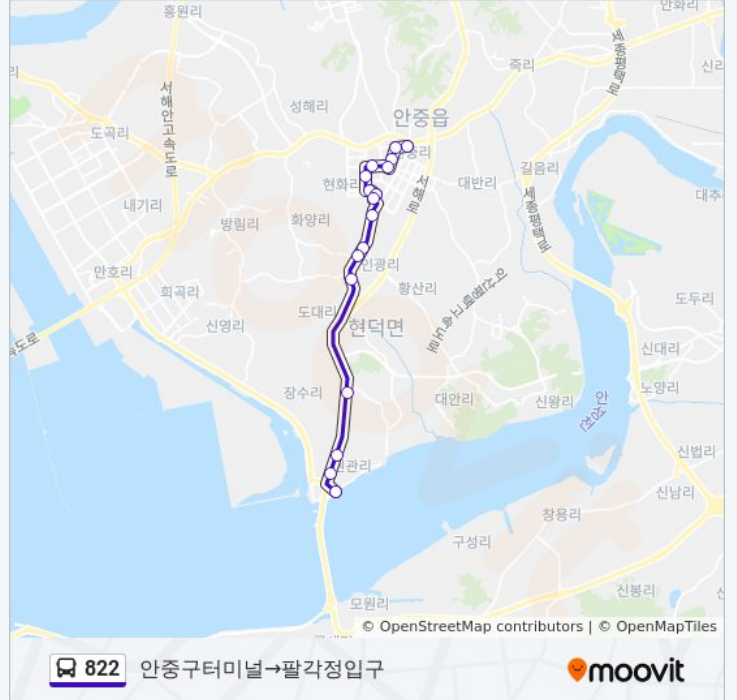

822

안중구터미널→팔각정입구

웹사이트 모드로 보기

822 버스 노선 (안중구터미널→팔각정입구)은(는) 2 경로가 있습니다. 주중운영 시간은 다음과 같습니다:  
 (1) 안중구터미널→팔각정입구: 오전 8:05 - 오후 8:05(2) 평택호예술관→안중구터미널: 오전 8:35 - 오후 8:35  
 내 근처의 가장 가까운 822 버스를 찾으려면 무빗을 사용하여 다음 822 버스 도착시간을 확인하세요.

**방향: 안중구터미널→팔각정입구**

정류장 17개  
[노선 일정 보기](#)

- 안중구터미널
- 구소방서앞
- 안중재래시장후문
- 성심중앙병원
- 안중주공1단지
- 현화중학교
- 현화고교사거리
- 신터미널입구
- 안중공용터미널
- 인광4리
- 현덕면사무소
- 현덕파출소
- 인광1리
- 가사초교
- 권관3리
- 권관2리입구
- 팔각정입구

**822 버스 시간표**

안중구터미널→팔각정입구 경로 시간표:

일요일	오전 8:05 - 오후 8:05
월요일	오전 8:05 - 오후 8:05
화요일	오전 8:05 - 오후 8:05
수요일	오전 8:05 - 오후 8:05
목요일	오전 8:05 - 오후 8:05
금요일	오전 8:05 - 오후 8:05
토요일	오전 8:05 - 오후 8:05

**822 버스 정보**

**방향:** 안중구터미널→팔각정입구  
**정거장:** 17  
**이동 시간:** 18 분  
**노선 요약:**

평택호예술관→안중구터미널 경로 시간표:

일요일	오전 8:35 - 오후 8:35
월요일	오전 8:35 - 오후 8:35
화요일	오전 8:35 - 오후 8:35
수요일	오전 8:35 - 오후 8:35
목요일	오전 8:35 - 오후 8:35
금요일	오전 8:35 - 오후 8:35
토요일	오전 8:35 - 오후 8:35

**822 버스 정보**

방향: 평택호예술관→안중구터미널  
 정거장: 21  
 이동 시간: 25 분  
 노선 요약: