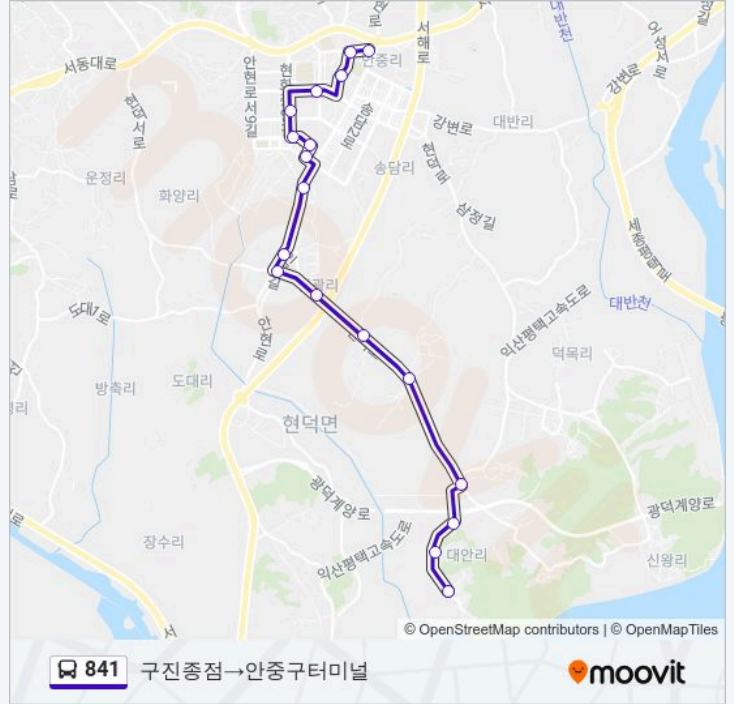

841

구진중점→안중구터미널

앱 열기

841 버스 노선 (구진중점→안중구터미널)은(는) 2 경로가 있습니다. 주중운영 시간은 다음과 같습니다:

(1) 구진중점→안중구터미널: 06:45(2) 안중구터미널→사랑말: 06:10

내 근처의 가장 가까운 841 버스를 찾으려면 무빗을 사용하여 다음 841 버스 도착시간을 확인하세요.

방향: 구진중점→안중구터미널

정류장 18개

[노선 일정 보기](#)

- 구진중점
- 사랑말
- 대안1리
- 광덕초교
- 황산3리
- 황산2리
- 인광육교
- 현덕초교
- 현덕면사무소
- 인광4리
- 안중공용터미널
- 동신3차아파트
- 현화고교사거리
- 안중주공2단지
- 안중주공아파트
- 시장입구
- 구소방서
- 안중구터미널

841 버스 시간표

구진중점→안중구터미널 경로 시간표:

일요일	06:45
월요일	06:45
화요일	06:45
수요일	06:45
목요일	06:45
금요일	06:45
토요일	06:45

841 버스 정보

방향: 구진중점→안중구터미널

정거장: 18

이동 시간: 19 분

노선 요약:

방향: 안중구터미널→사랑말

정류장 33개
[노선 일정 보기](#)

- 안중구터미널
- 구소방서앞
- 안중재래시장후문
- 성심중앙병원
- 안중주공1단지
- 현화중학교
- 현화고교사거리
- 신터미널입구
- 안중공용터미널
- 동신2차아파트
- 삼익아파트
- 한국농어촌공사
- 신창아파트
- 송담리
- 직산말
- 삼정리입구
- 소담마을
- 백석입구

841 버스 시간표

안중구터미널→사랑말 경로 시간표:

일요일	06:10
월요일	06:10
화요일	06:10
수요일	06:10
목요일	06:10
금요일	06:10
토요일	06:10

841 버스 정보

방향: 안중구터미널→사랑말
정거장: 33
이동 시간: 32 분
노선 요약:

덕목리입구
 덕목3리
 덕목리
 덕목5리
 심복사입구
 광덕(종점)
 신왕1리
 신왕1리
 대안3리
 사랑현
 대안2리
 대안3리
 광덕초교
 대안1리
 사랑말