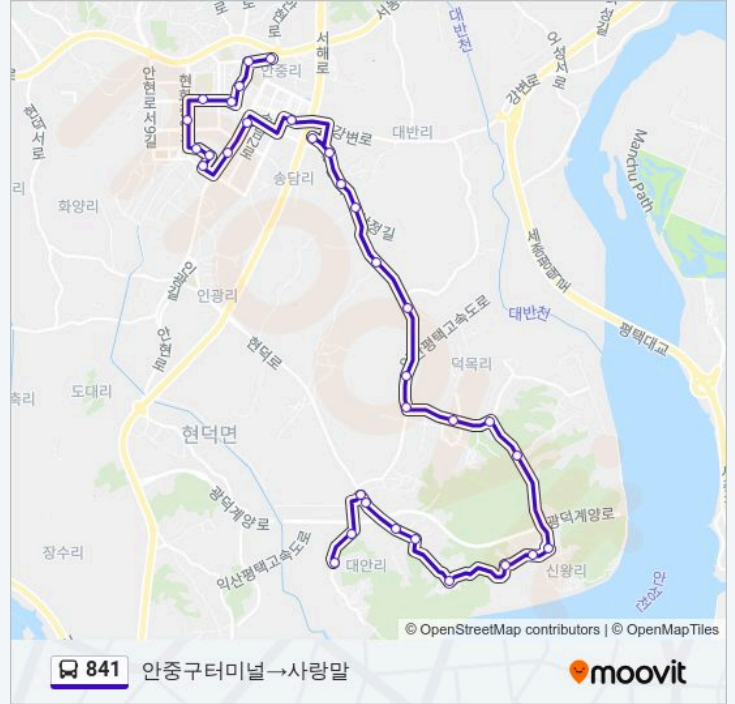

841 버스 정보

방향: 구진중점→안중구터미널

정거장: 18

이동 시간: 19 분

노선 요약:

방향: 안중구터미널→사랑말

정류장 33개
[노선 일정 보기](#)

- 안중구터미널
- 구소방서앞
- 안중재래시장후문
- 성심중앙병원
- 안중주공1단지
- 현화중학교
- 현화고교사거리
- 신터미널입구
- 안중공용터미널
- 동신2차아파트
- 삼익아파트
- 한국농어촌공사
- 신창아파트
- 송담리
- 직산말
- 삼정리입구
- 소담마을
- 백석입구

841 버스 시간표

안중구터미널→사랑말 경로 시간표:

일요일	06:10
월요일	06:10
화요일	06:10
수요일	06:10
목요일	06:10
금요일	06:10
토요일	06:10

841 버스 정보

방향: 안중구터미널→사랑말
정거장: 33
이동 시간: 32 분
노선 요약:

덕목리입구
 덕목3리
 덕목리
 덕목5리
 심복사입구
 광덕(종점)
 신왕1리
 신왕1리
 대안3리
 사랑현
 대안2리
 대안3리
 광덕초교
 대안1리
 사랑말