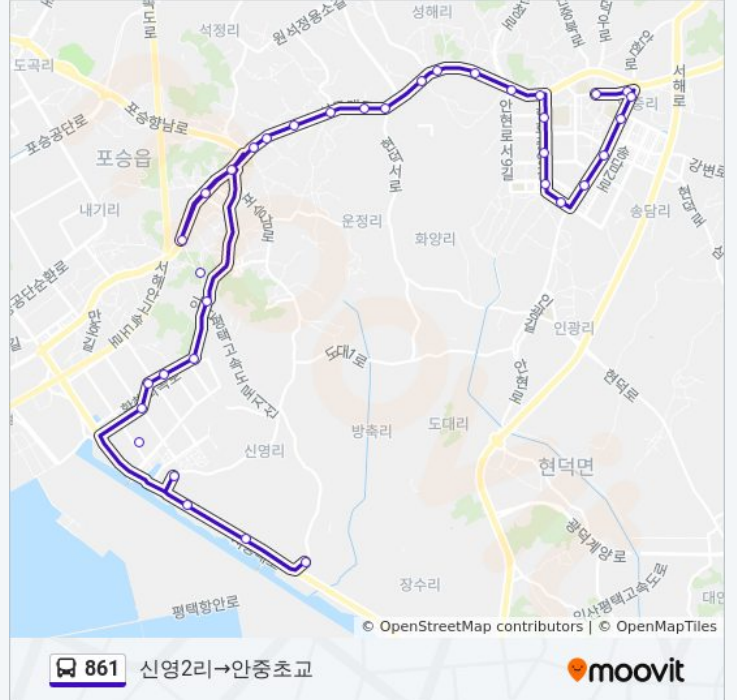

안중초교

861 버스 시간표와 경로 지도는 moovitapp.com 에서 오프라인 PDF로 사용할 수 있습니다. [무빗 앱](#) url을 사용하여 실시간 버스 시간, 기차 일정 또는 지하철 일정과 서울시 내의 모든 대중 교통의 단계별 방향안내를 받을 수 있습니다.

[무빗에 대해](#) · [MaaS 솔루션](#) · [지원 국가](#) · [무빗커뮤니티](#)