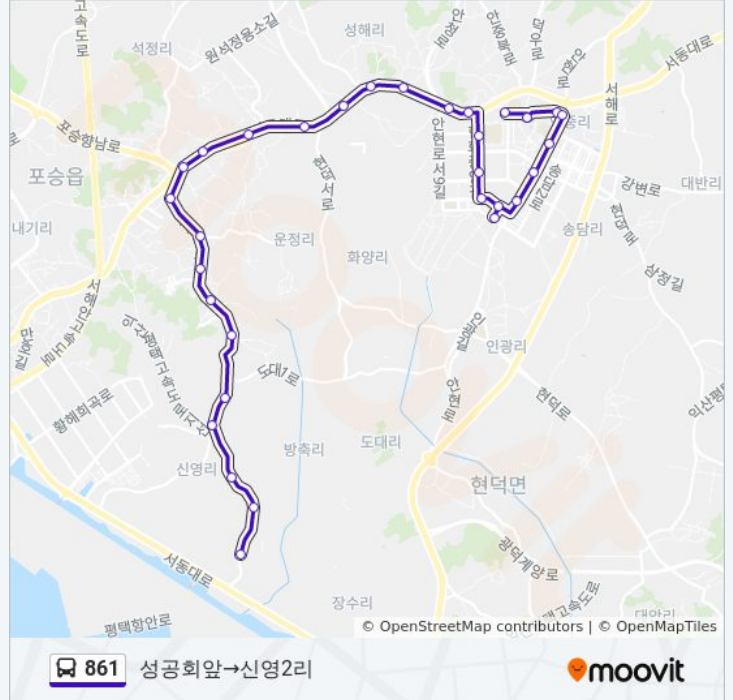

방향: 성공회앞→신영2리

정류장 31개

[노선 일정 보기](#)

- 성공회앞
- 안중재래시장입구
- 안중구터미널
- 안중오거리
- 경기물류고교
- 삼익아파트앞
- 동신2차아파트
- 안중공용터미널
- 동신3차아파트
- 현화고교사거리
- 안중주공2단지
- 동환아파트
- 안중출장소
- 전원마을입구
- 학현2리
- 성해2리.은성
- 성해2리
- 석정아파트
- 석정3리
- 포승농협
- 석정2리.내기삼거리
- 반도아파트

861 버스 시간표

성공회앞→신영2리 경로 시간표:

일요일	오전 6:15 - 오후 6:35
월요일	오전 6:15 - 오후 6:35
화요일	오전 6:15 - 오후 6:35
수요일	오전 6:15 - 오후 6:35
목요일	오전 6:15 - 오후 6:35
금요일	오전 6:15 - 오후 6:35
토요일	오전 6:15 - 오후 6:35

861 버스 정보

방향: 성공회앞→신영2리

정거장: 31

이동 시간: 34 분

노선 요약:

- 방림1리
- 방림2리
- 방축3리
- 방림4리
- 방축2리
- 신영삼거리
- 신영2리입구
- 신영2리마을회관
- 신영2리

방향: 신영2리→안중초교

정류장 35개
[노선 일정 보기](#)

- 신영2리
- 서부두
- 항만휴게소
- 아프리카앞
- 일자촌(종점)
- 희곡2리
- 회관앞
- 정미소앞
- 일자입구
- 희곡2리
- 이대원장군표소앞
- 희곡2.3리입구
- 내기초교.앞
- 포승우체국
- 내기삼거리
- 포승읍사무소
- 경도일식
- 이평